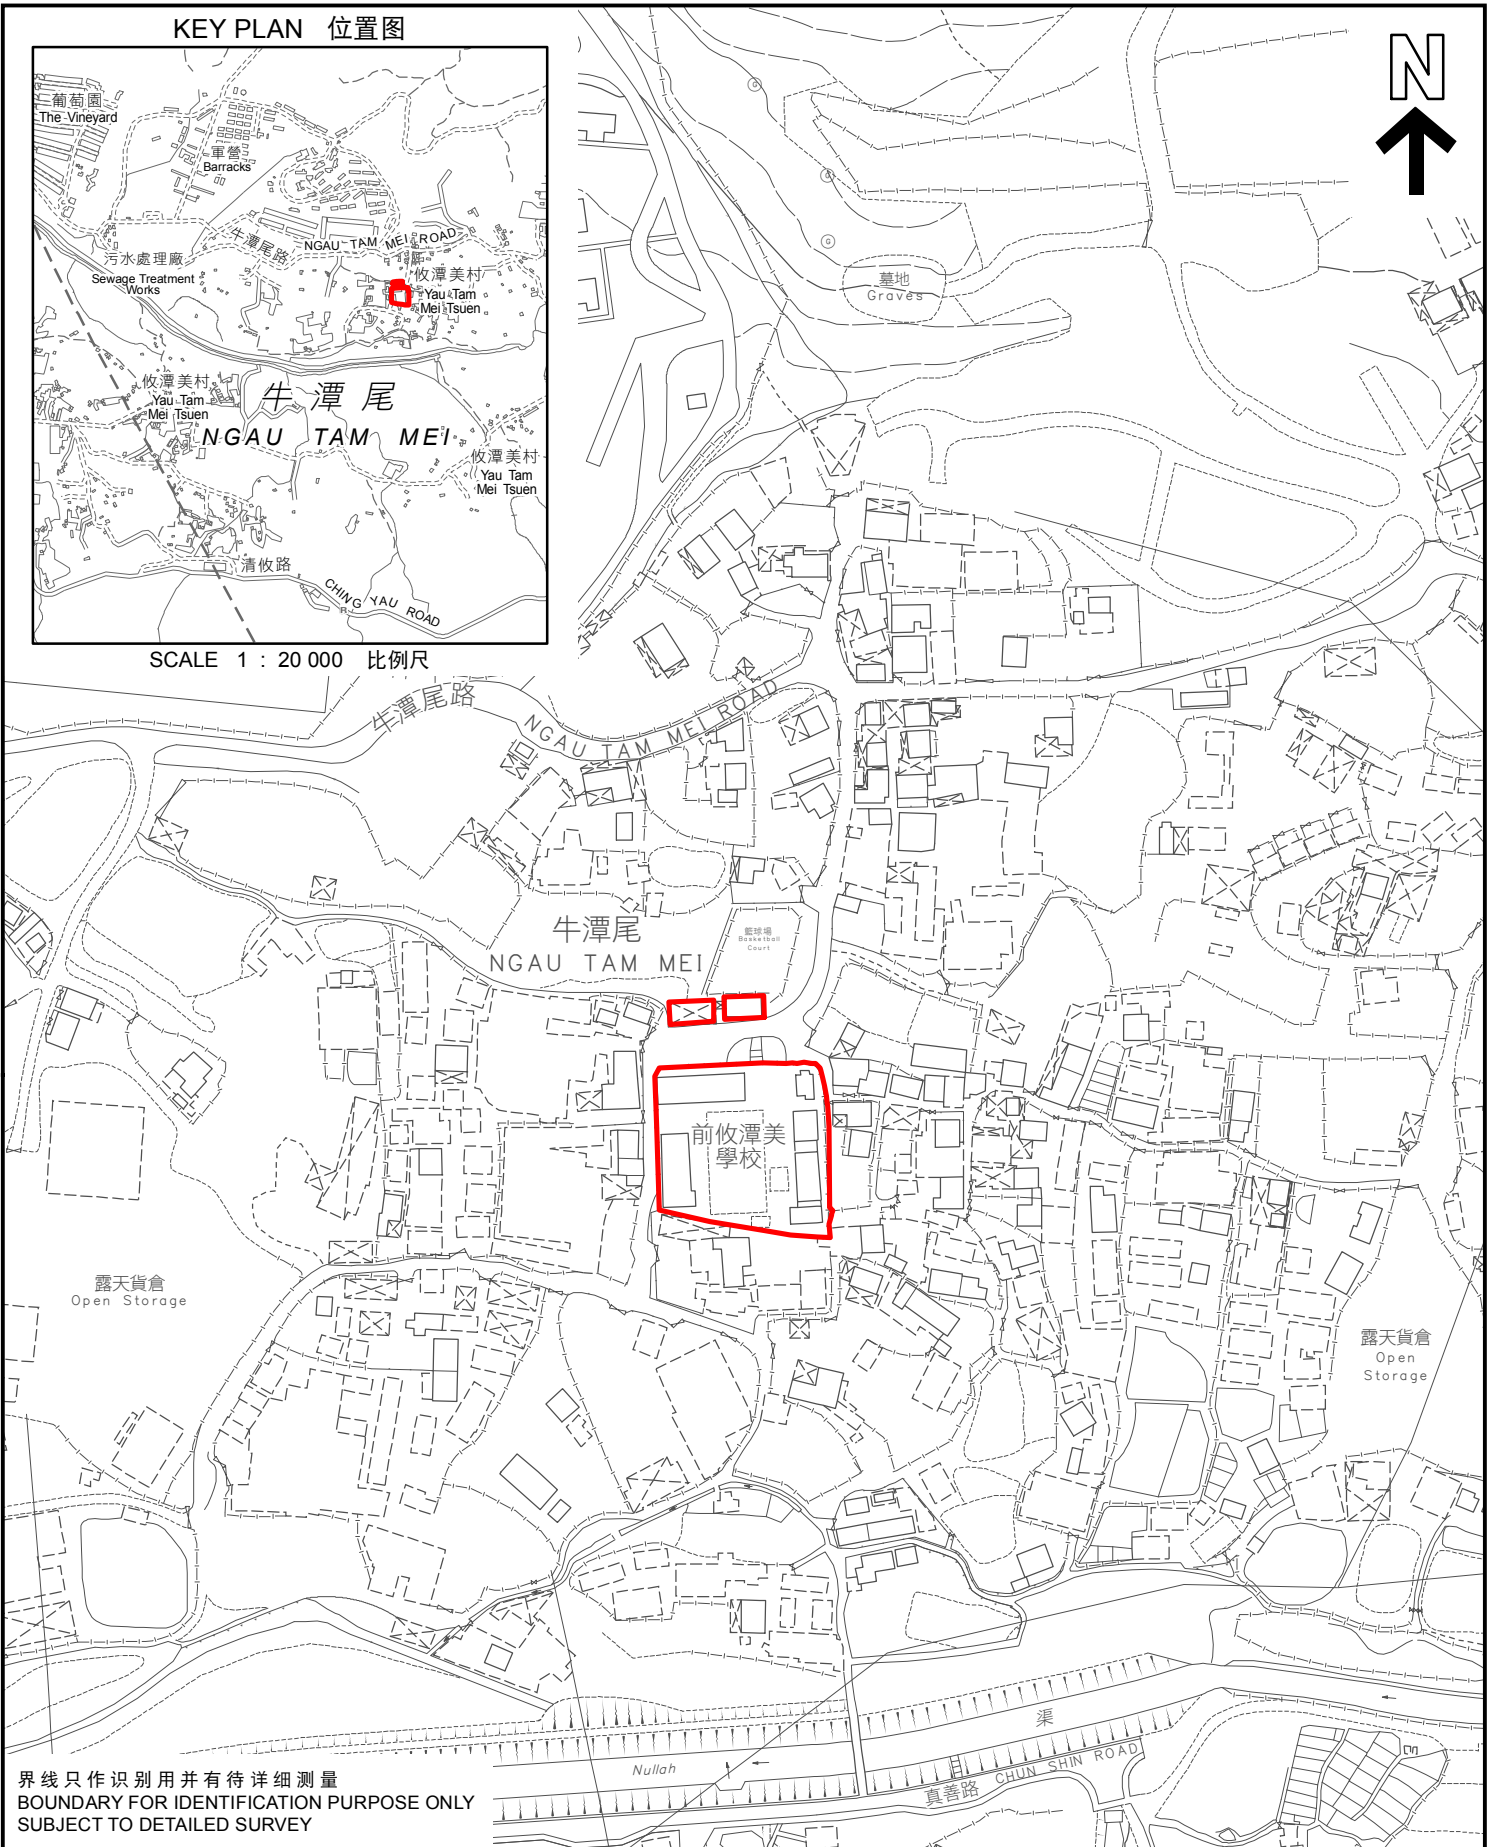

KEY PLAN 位置图

SCALE 1 : 20 000 比例尺

界线只作识别用并有详细测量
 BOUNDARY FOR IDENTIFICATION PURPOSE ONLY
 SUBJECT TO DETAILED SURVEY

 主题地点
 SUBJECT SITE

本摘要图于2024年3月28日拟备，
 所根据的资料为测量图编号
 2-SE-17D和18C

EXTRACT PLAN PREPARED ON 28.3.2024
 BASED ON SURVEY SHEETS No.
 2-SE-17D AND 18C

前校舍名称
 FORMER SCHOOL NAME
 攸潭美小学
 YAU TAM MEI PRIMARY SCHOOL

规划署
 PLANNING
 DEPARTMENT

参考编号
 REFERENCE No.
 M/HOLS/24/17

图 PLAN
 193