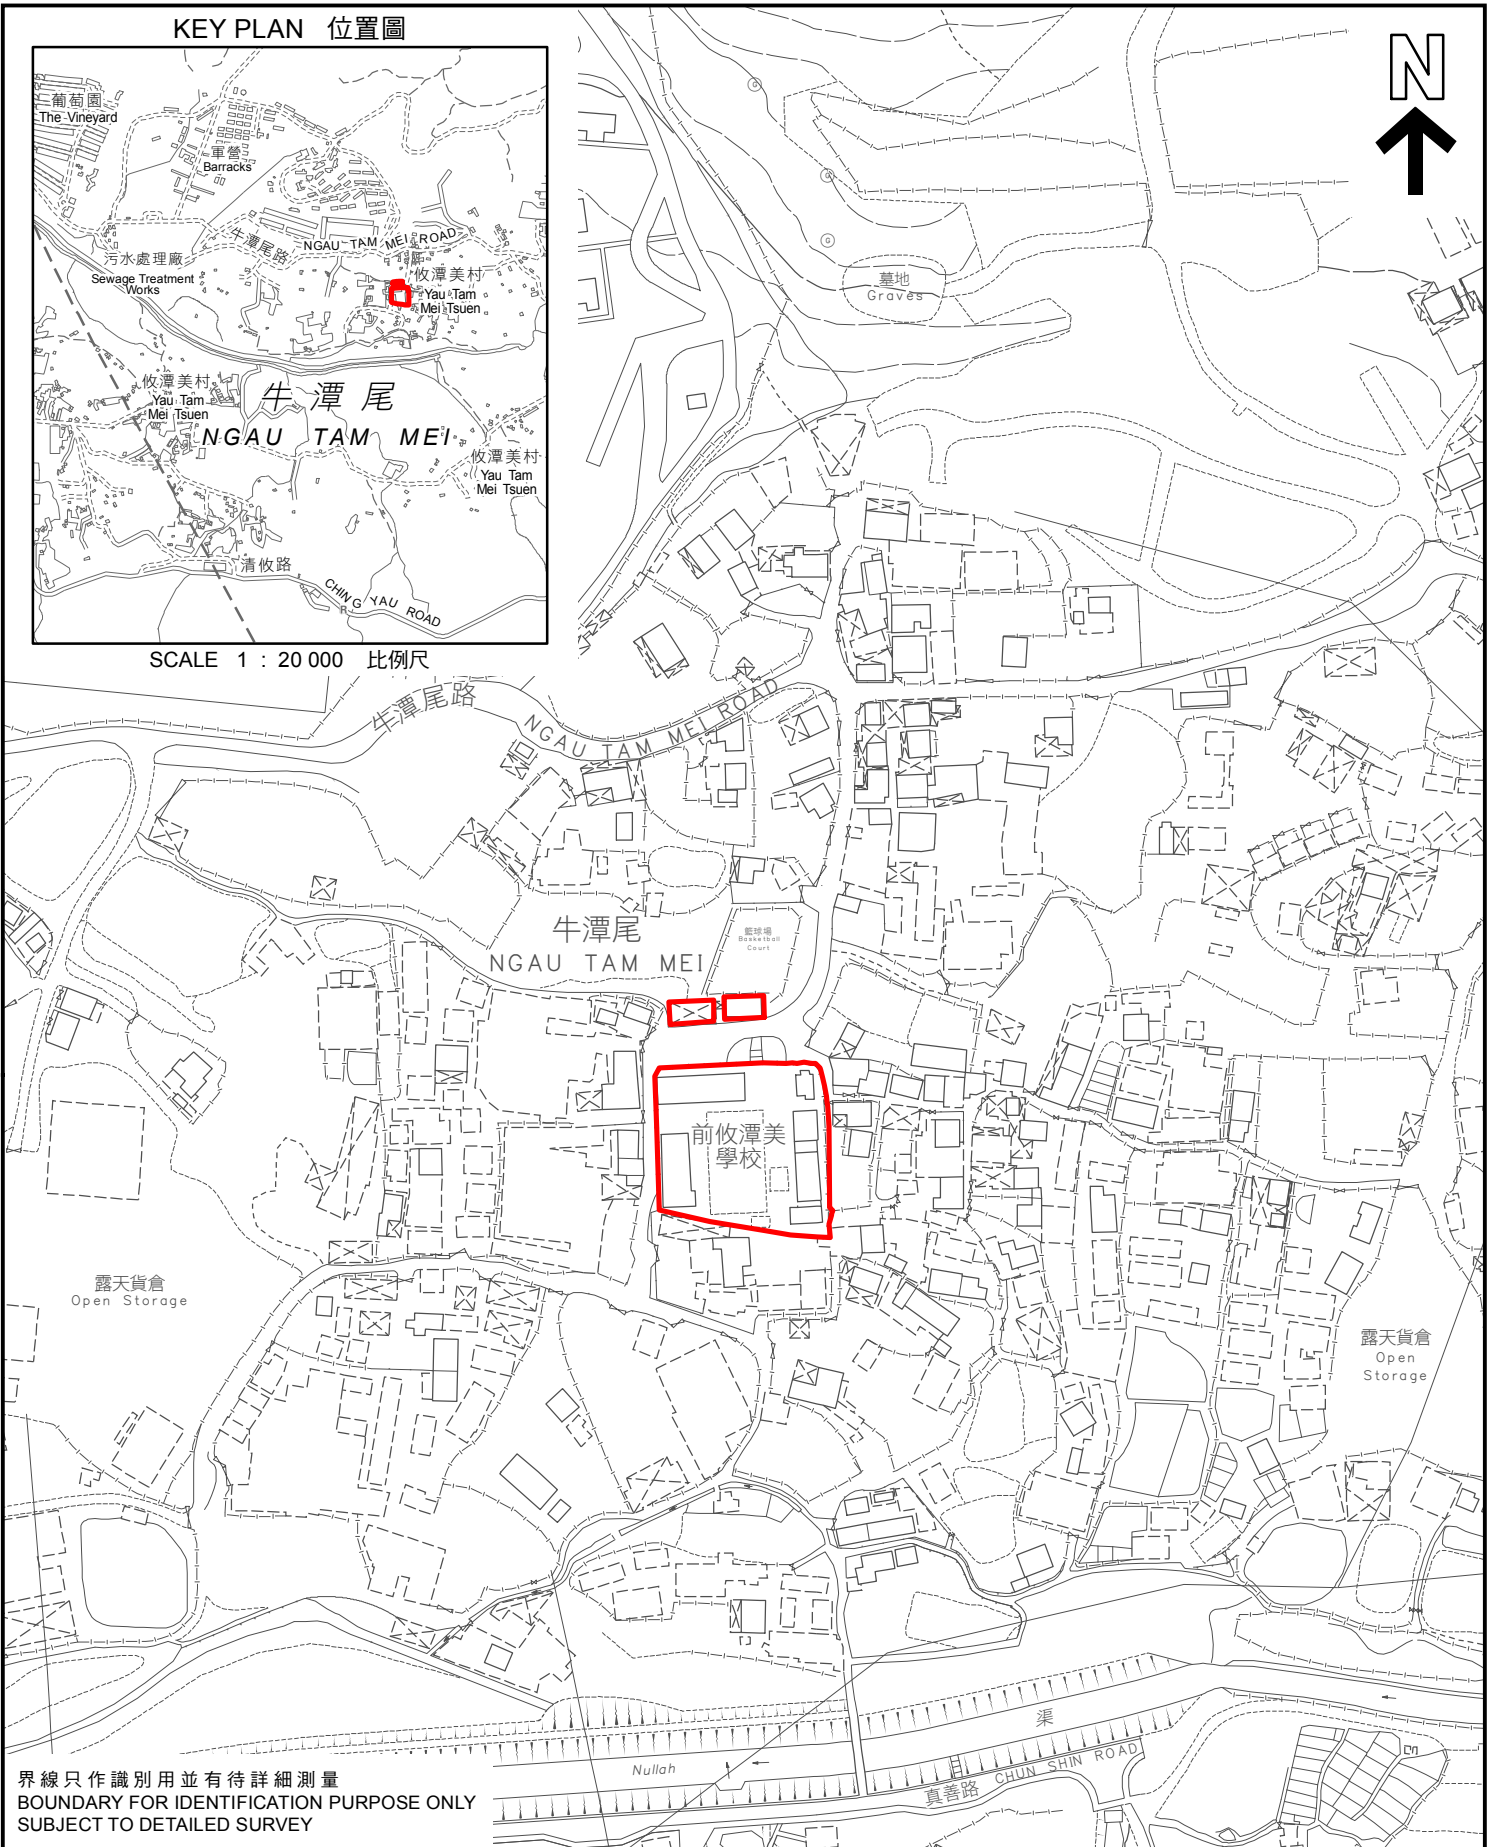

KEY PLAN 位置圖

SCALE 1 : 20 000 比例尺

界線只作識別用並有詳細測量  
 BOUNDARY FOR IDENTIFICATION PURPOSE ONLY  
 SUBJECT TO DETAILED SURVEY

 主題地點  
 SUBJECT SITE

前校舍名稱  
 FORMER SCHOOL NAME  
 攸潭美小學  
 YAU TAM MEI PRIMARY SCHOOL

規劃署  
 PLANNING  
 DEPARTMENT

本摘要圖於2024年3月28日擬備，  
 所根據的資料為測量圖編號  
 2-SE-17D和18C

EXTRACT PLAN PREPARED ON 28.3.2024  
 BASED ON SURVEY SHEETS No.  
 2-SE-17D AND 18C

參考編號  
 REFERENCE No.  
 M/HOLS/24/17

圖 PLAN  
 193