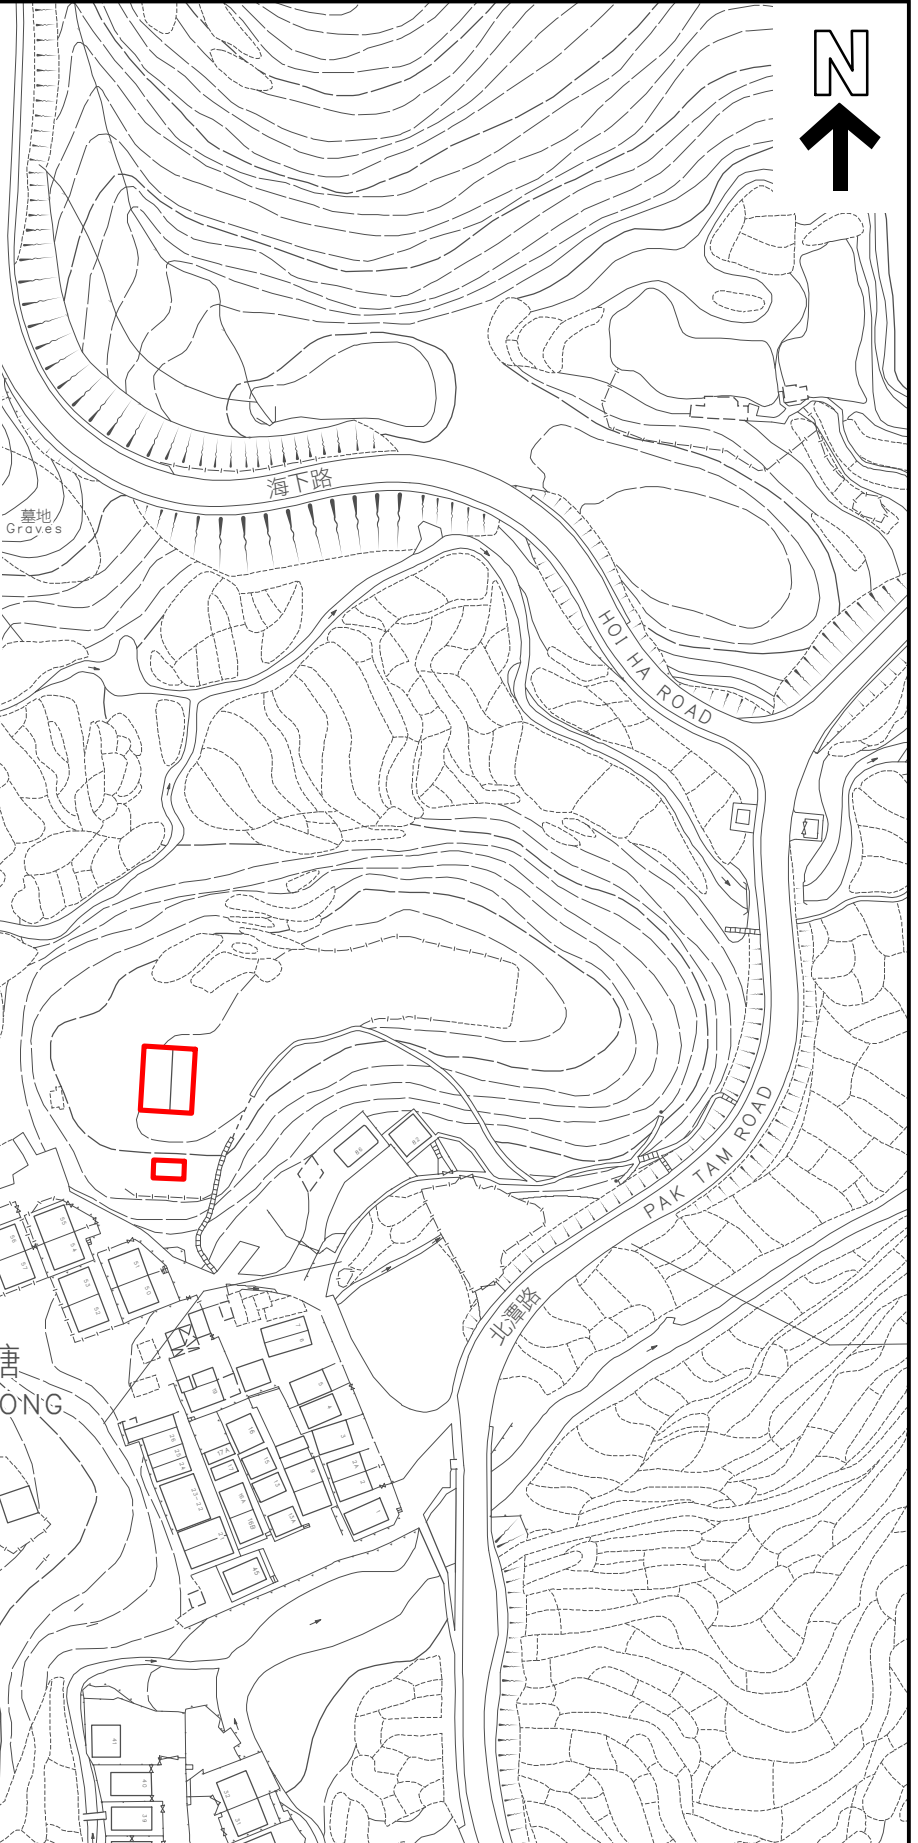

KEY PLAN 位置图

SCALE 1 : 20 000 比例尺

界线只作识别用并有待详细测量
BOUNDARY FOR IDENTIFICATION PURPOSE ONLY
SUBJECT TO DETAILED SURVEY

 主题地点
SUBJECT SITE

前校舍名称
FORMER SCHOOL NAME
诱善学校
YAU SIN SCHOOL

规划署
PLANNING
DEPARTMENT

本摘要图于2024年3月28日拟备，
所根据的资料为测量图编号
8-NW-15C, 15D, 20A和20B

EXTRACT PLAN PREPARED ON 28.3.2024
BASED ON SURVEY SHEETS No.
8-NW-15C, 15D, 20A AND 20B

参考编号
REFERENCE No.
M/HOLS/24/17

图 PLAN
181