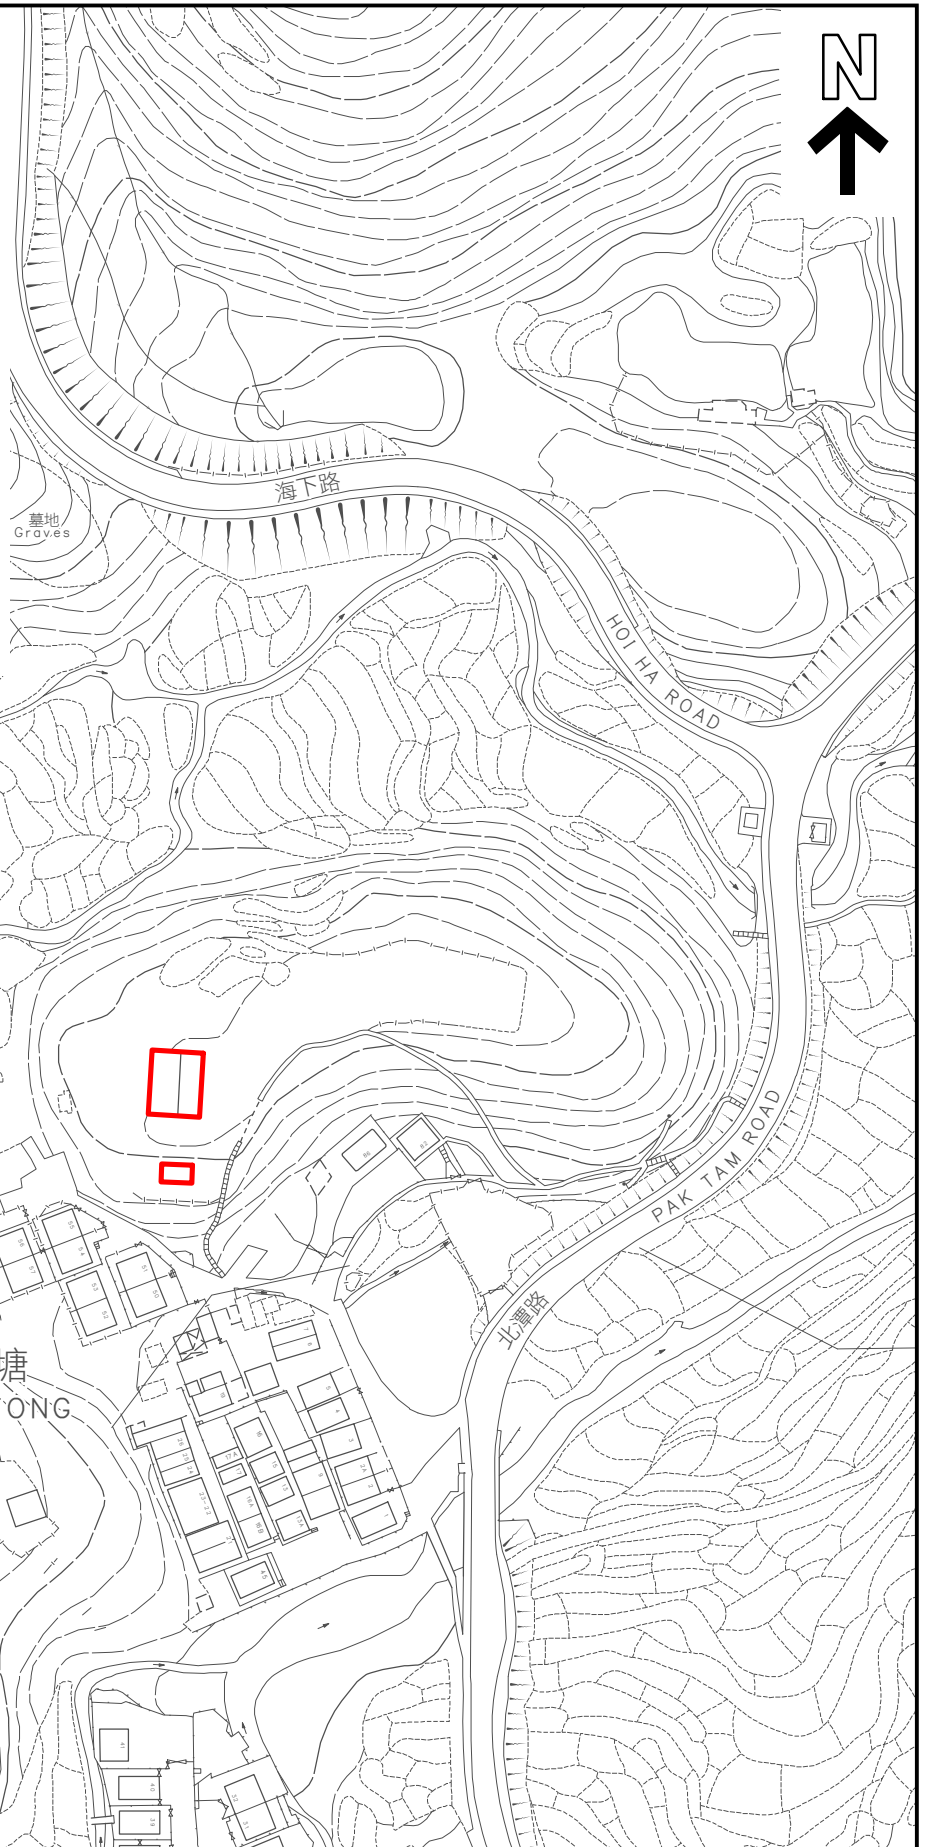

KEY PLAN 位置圖

SCALE 1 : 20 000 比例尺

界線只作識別用並有待詳細測量  
 BOUNDARY FOR IDENTIFICATION PURPOSE ONLY  
 SUBJECT TO DETAILED SURVEY

 主題地點  
 SUBJECT SITE

前校舍名稱  
 FORMER SCHOOL NAME  
 誘善學校  
 YAU SIN SCHOOL

規劃署  
 PLANNING  
 DEPARTMENT

本摘要圖於2024年3月28日擬備，  
 所根據的資料為測量圖編號  
 8-NW-15C, 15D, 20A和20B

EXTRACT PLAN PREPARED ON 28.3.2024  
 BASED ON SURVEY SHEETS No.  
 8-NW-15C, 15D, 20A AND 20B

參考編號  
 REFERENCE No.  
 M/HOLS/24/17

圖 PLAN  
 181