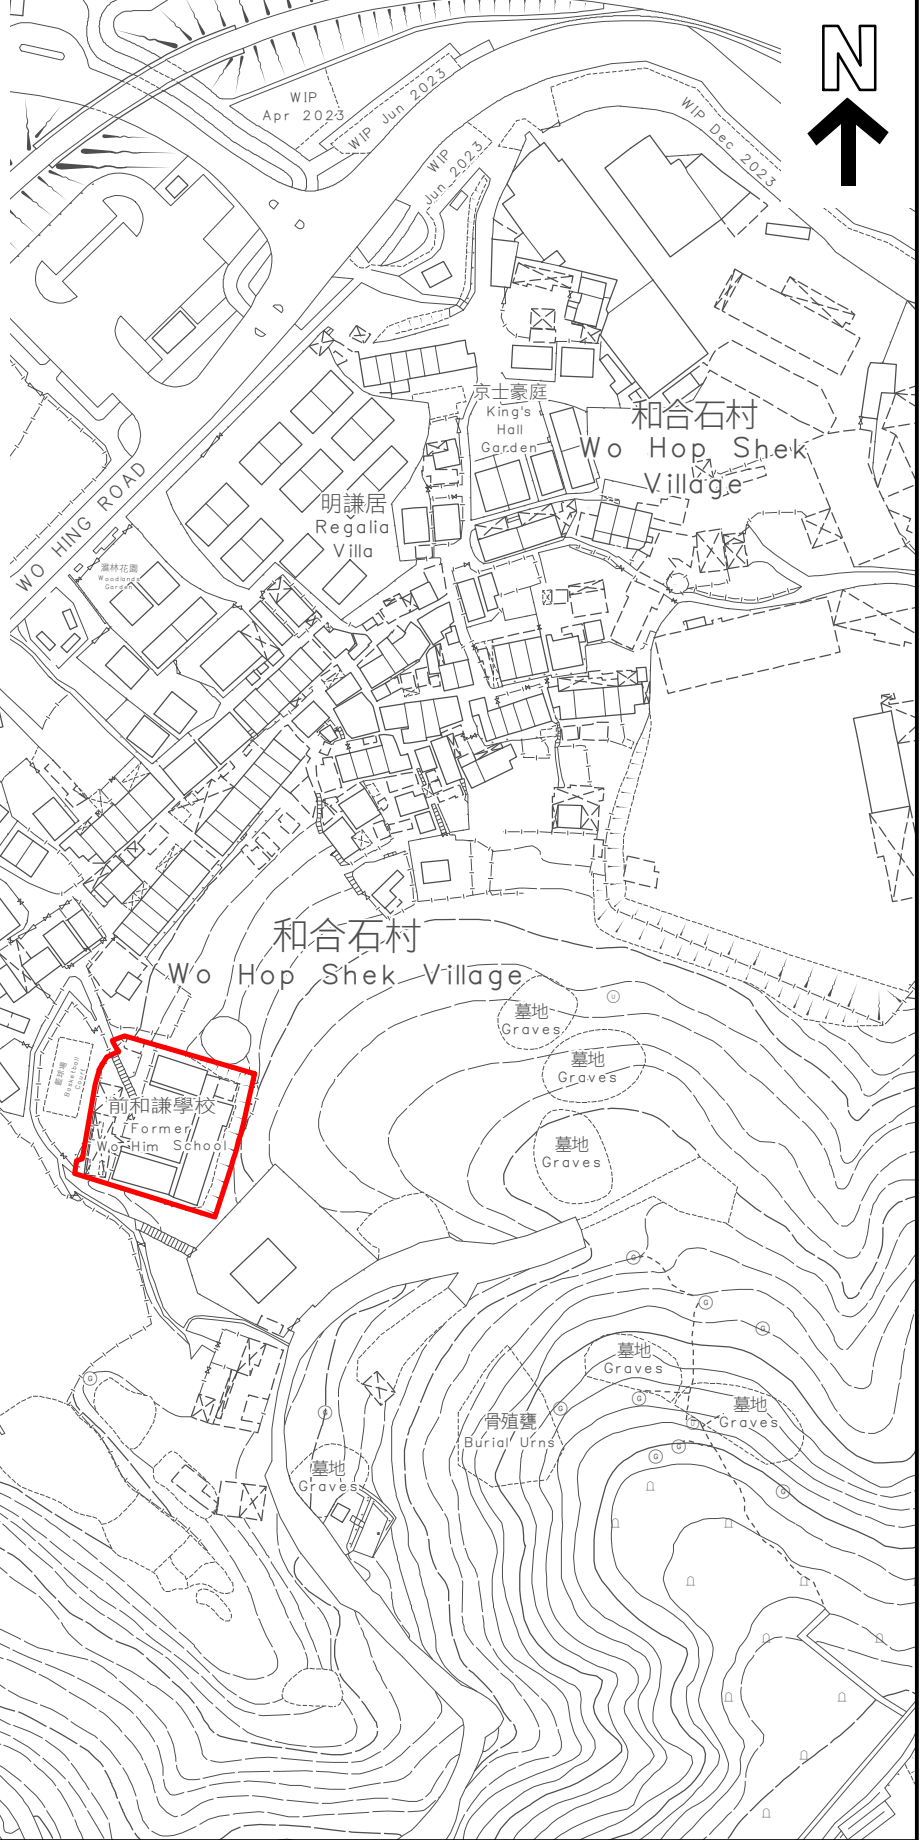

KEY PLAN 位置图

SCALE 1 : 20 000 比例尺

界线只作识别用并有待详细测量  
BOUNDARY FOR IDENTIFICATION PURPOSE ONLY  
SUBJECT TO DETAILED SURVEY

 主题地点  
SUBJECT SITE

前校舍名称  
FORMER SCHOOL NAME  
和谦学校  
WO HIM SCHOOL

规划署  
PLANNING  
DEPARTMENT

本摘要图于2024年3月28日拟备，  
所根据的资料为测量图编号  
3-SW-13C和18A  
EXTRACT PLAN PREPARED ON 28.3.2024  
BASED ON SURVEY SHEETS No.  
3-SW-13C AND 18A

参考编号  
REFERENCE No.  
M/HOLS/24/17

图 PLAN  
138