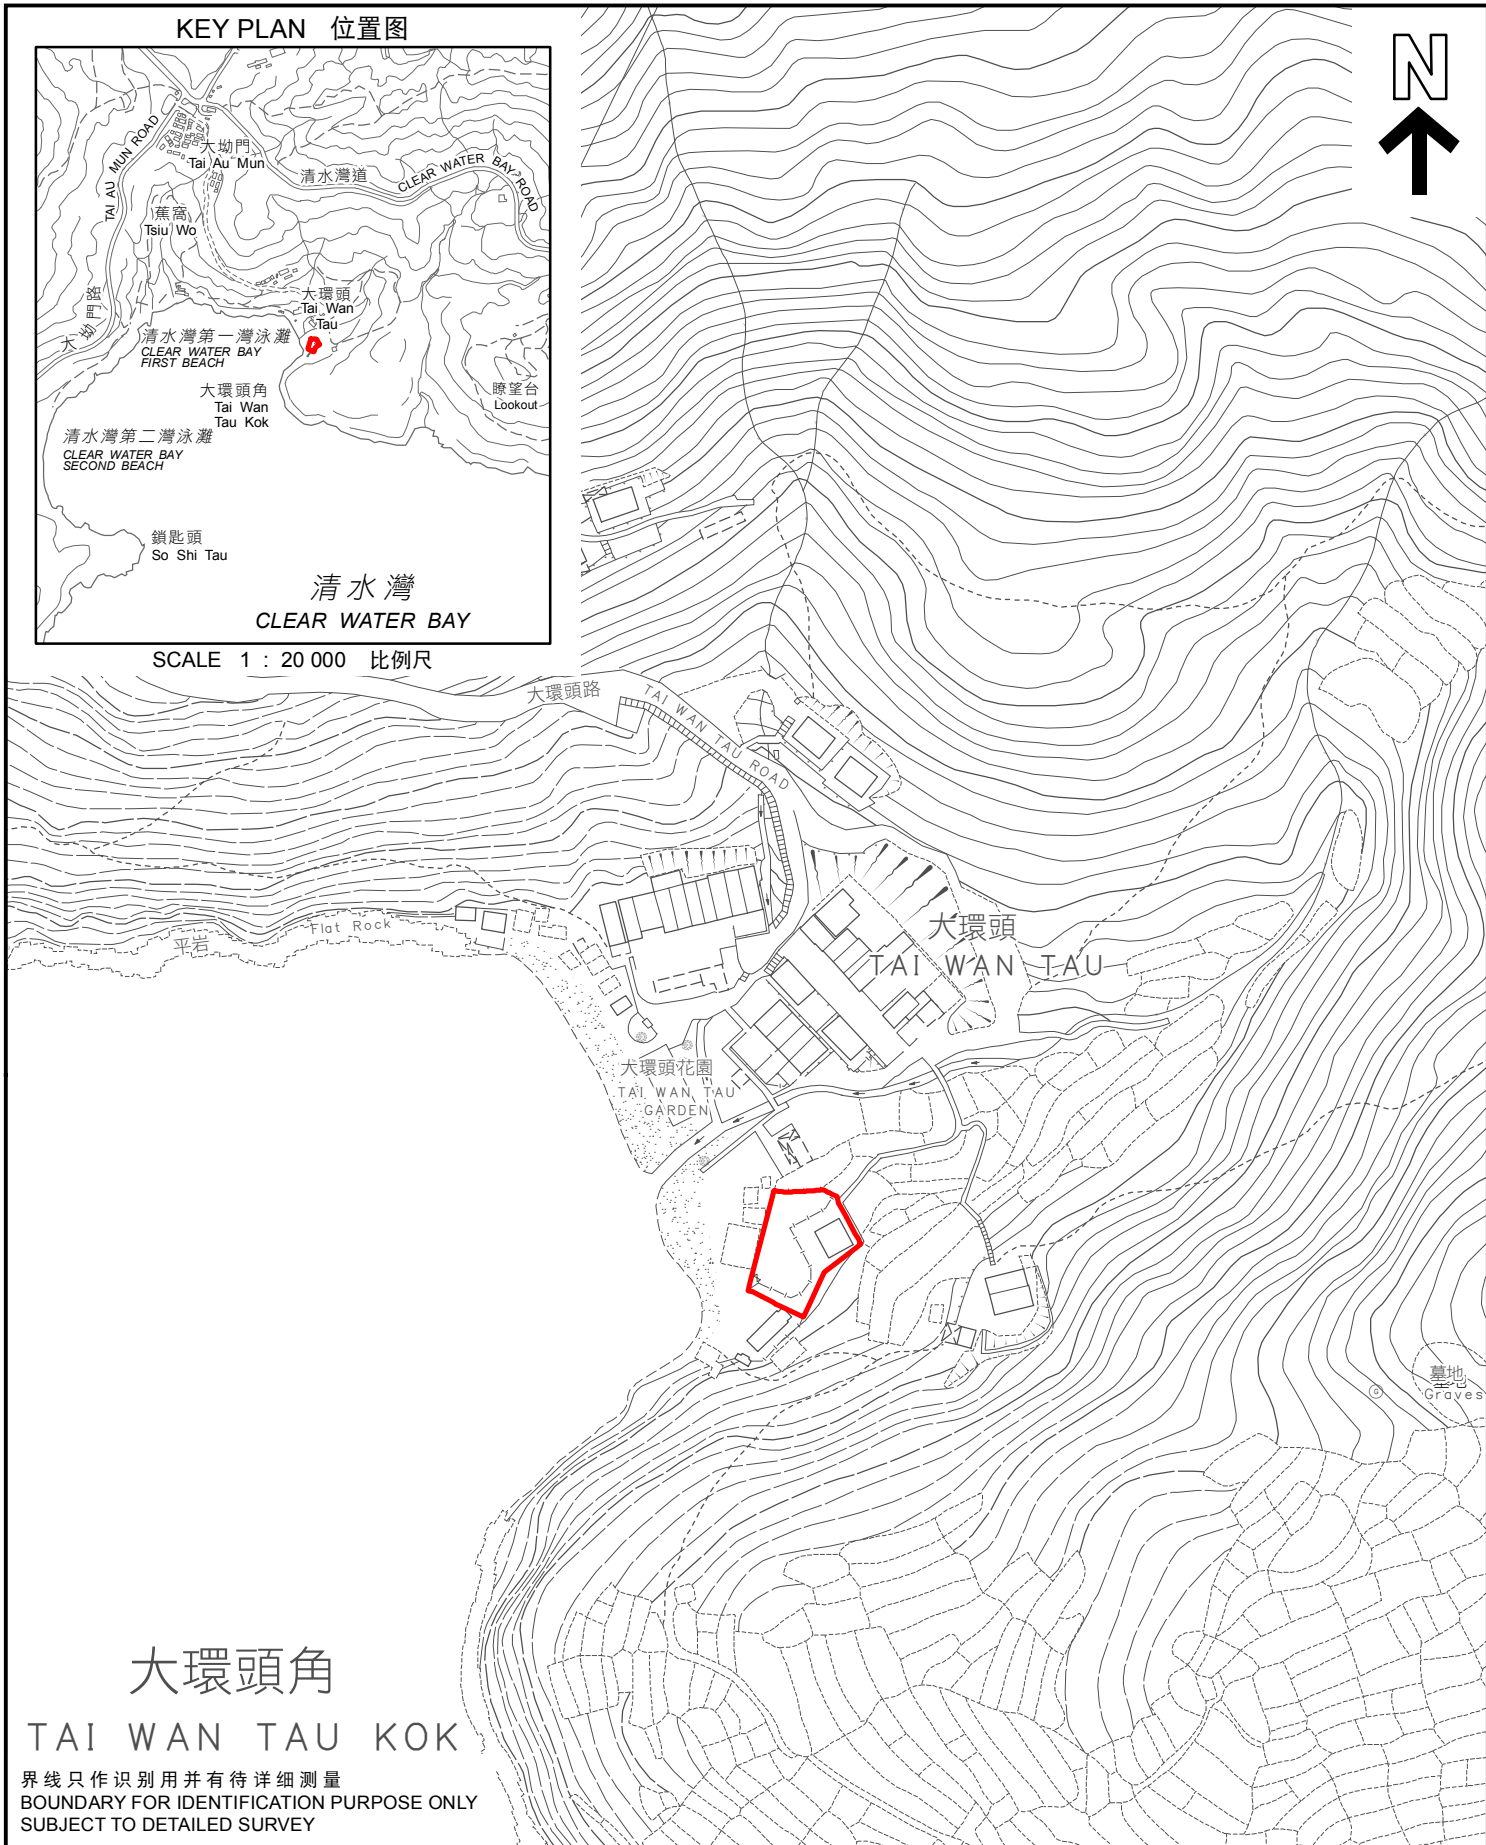

KEY PLAN 位置图

清水灣
CLEAR WATER BAY

SCALE 1 : 20 000 比例尺

大環頭角

TAI WAN TAU KOK

界线只作识别用并有待详细测量
BOUNDARY FOR IDENTIFICATION PURPOSE ONLY
SUBJECT TO DETAILED SURVEY

主题地点
SUBJECT SITE

本摘要图于2024年3月28日拟备，
所根据的资料为测量图编号
12-SW-3C和8A

EXTRACT PLAN PREPARED ON 28.3.2024
BASED ON SURVEY SHEETS No.
12-SW-3C AND 8A

前校舍名称
FORMER SCHOOL NAME

环光学校
WAN KWONG SCHOOL

规划署
PLANNING
DEPARTMENT

参考编号
REFERENCE No.
M/HOLS/24/17

图 PLAN
70