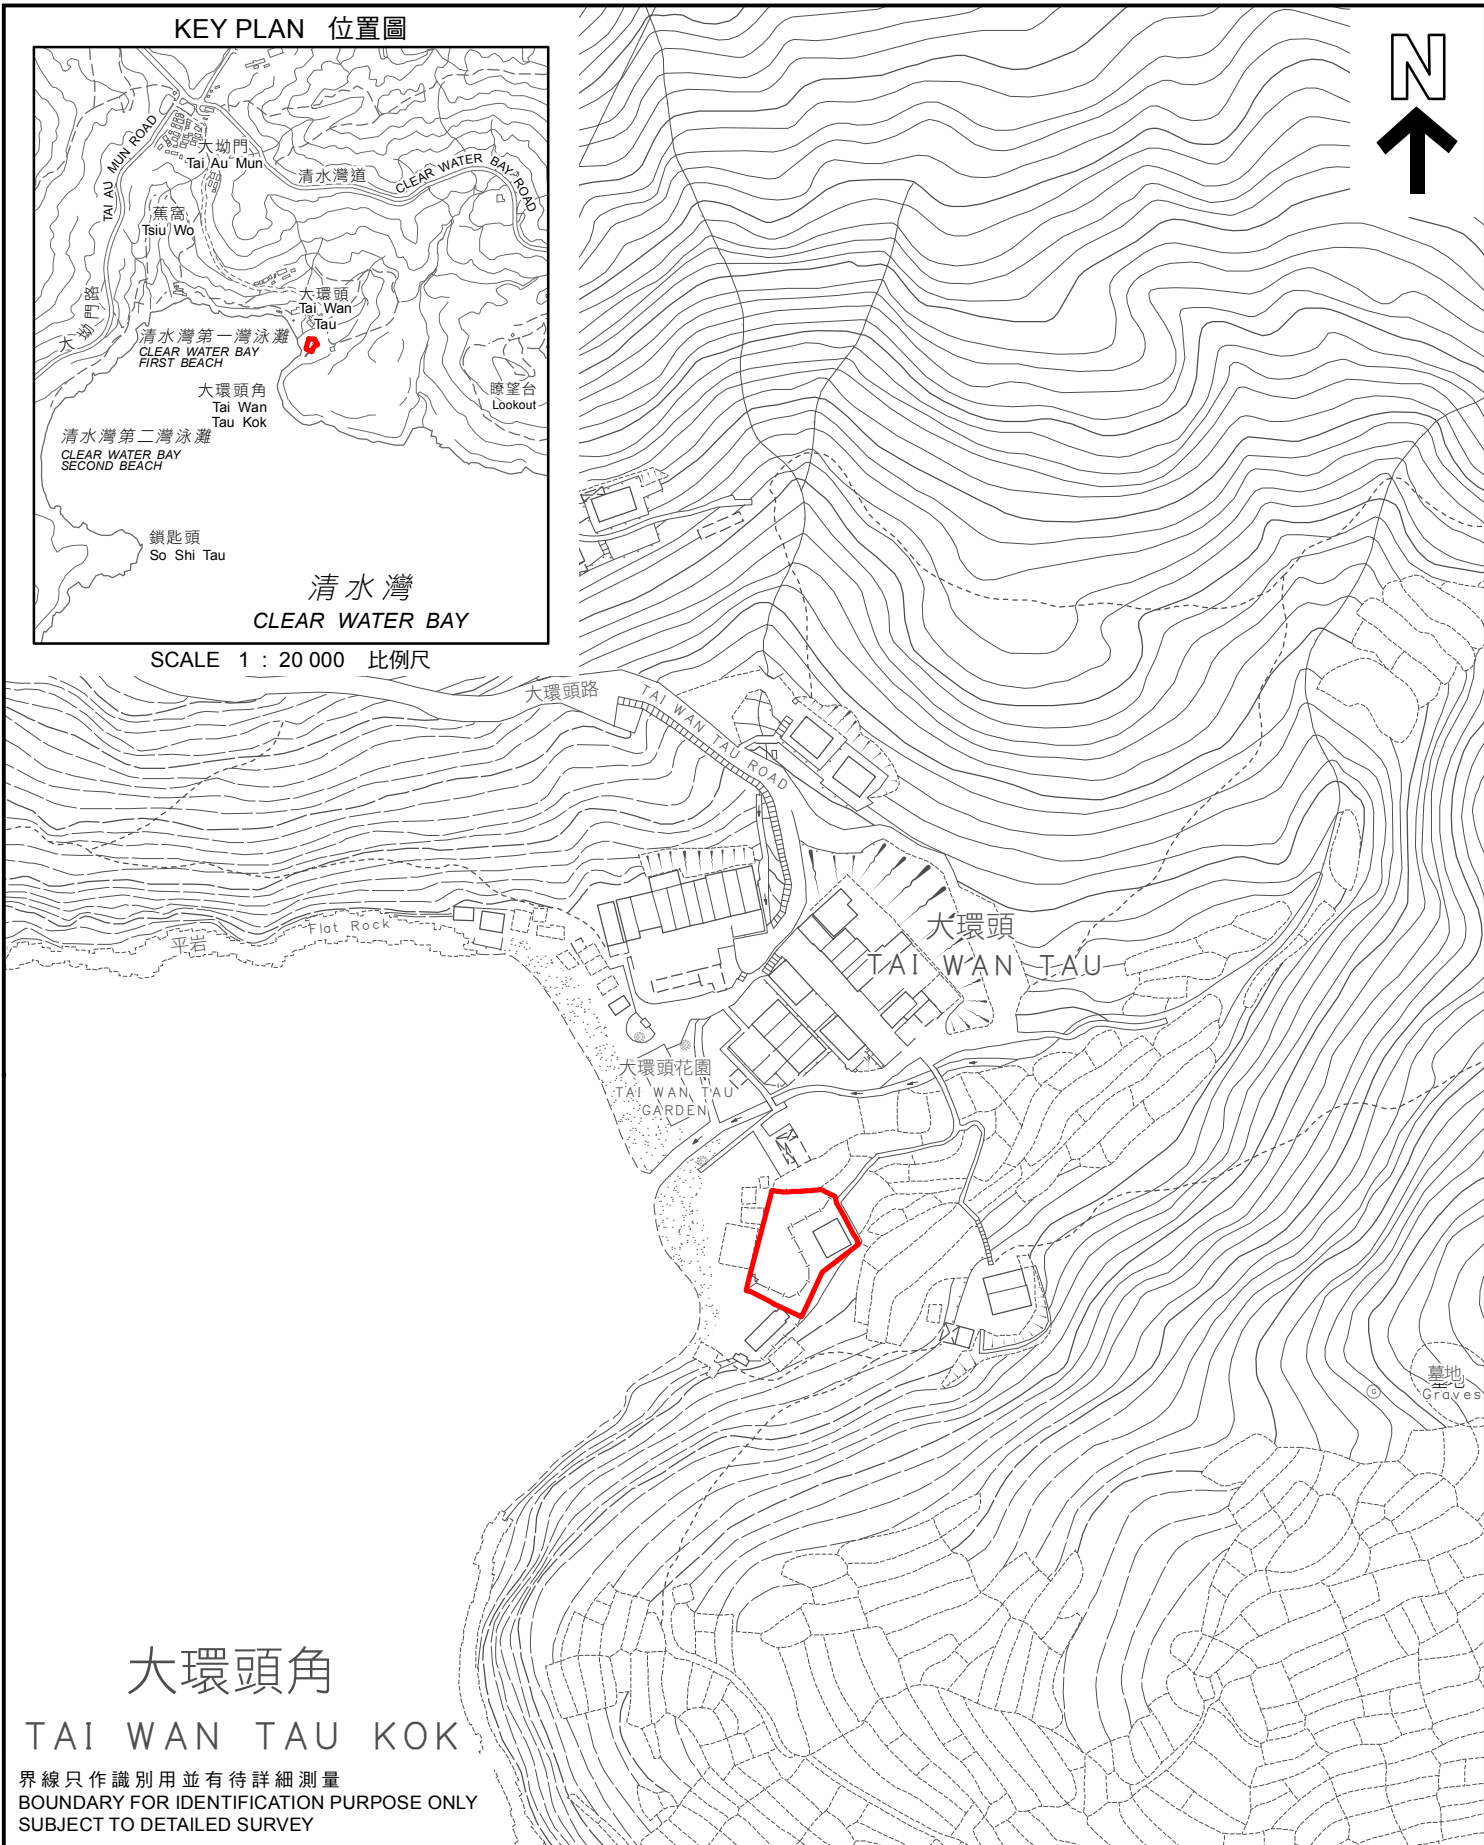

KEY PLAN 位置圖

SCALE 1 : 20 000 比例尺

大環頭角

TAI WAN TAU KOK

界線只作識別用並有待詳細測量
BOUNDARY FOR IDENTIFICATION PURPOSE ONLY
SUBJECT TO DETAILED SURVEY

主題地點
SUBJECT SITE

本摘要圖於2024年3月28日擬備，
所根據的資料為測量圖編號
12-SW-3C和8A

EXTRACT PLAN PREPARED ON 28.3.2024
BASED ON SURVEY SHEETS No.
12-SW-3C AND 8A

前校舍名稱
FORMER SCHOOL NAME

環光學校
WAN KWONG SCHOOL

規劃署
PLANNING
DEPARTMENT

參考編號
REFERENCE No.
M/HOLS/24/17

圖 PLAN
70