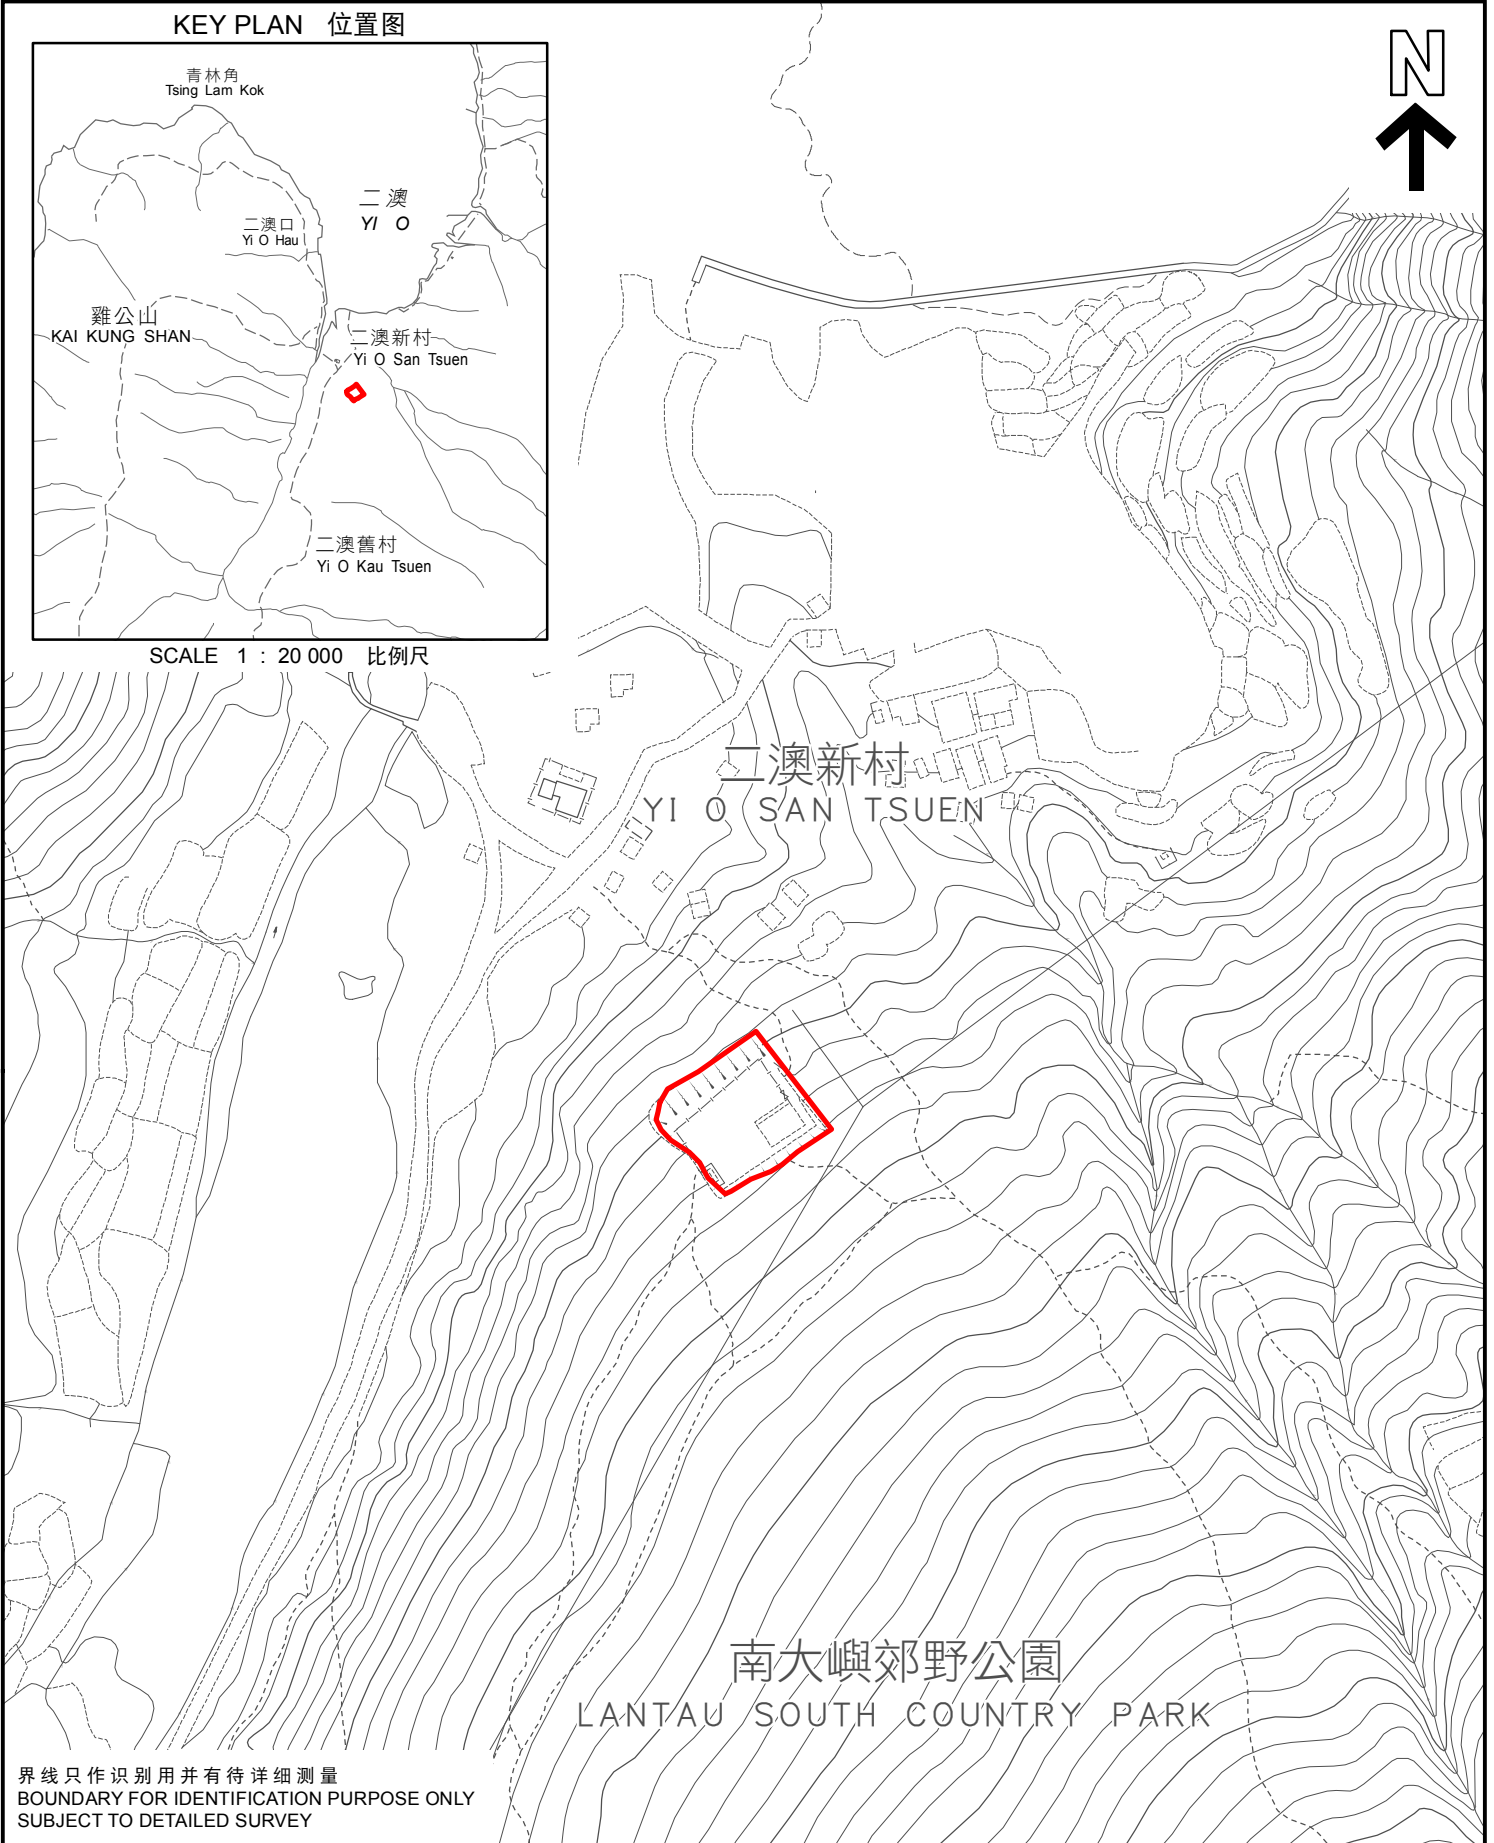

KEY PLAN 位置图

SCALE 1 : 20 000 比例尺

界线只作识别用并有待详细测量
BOUNDARY FOR IDENTIFICATION PURPOSE ONLY
SUBJECT TO DETAILED SURVEY

 主题地点
SUBJECT SITE

前校舍名称
FORMER SCHOOL NAME
位于大屿山二澳新村已空置的前学校
VACANT EX-SCHOOL AT YI O SAN TSUEN

规划署
PLANNING
DEPARTMENT

本摘要图于2024年3月28日拟备，
所根据的资料为测量图编号
13-NW-7B和7D

EXTRACT PLAN PREPARED ON 28.3.2024
BASED ON SURVEY SHEETS No.
13-NW-7B AND 7D

参考编号
REFERENCE No.
M/HOLS/24/17

图 PLAN
202