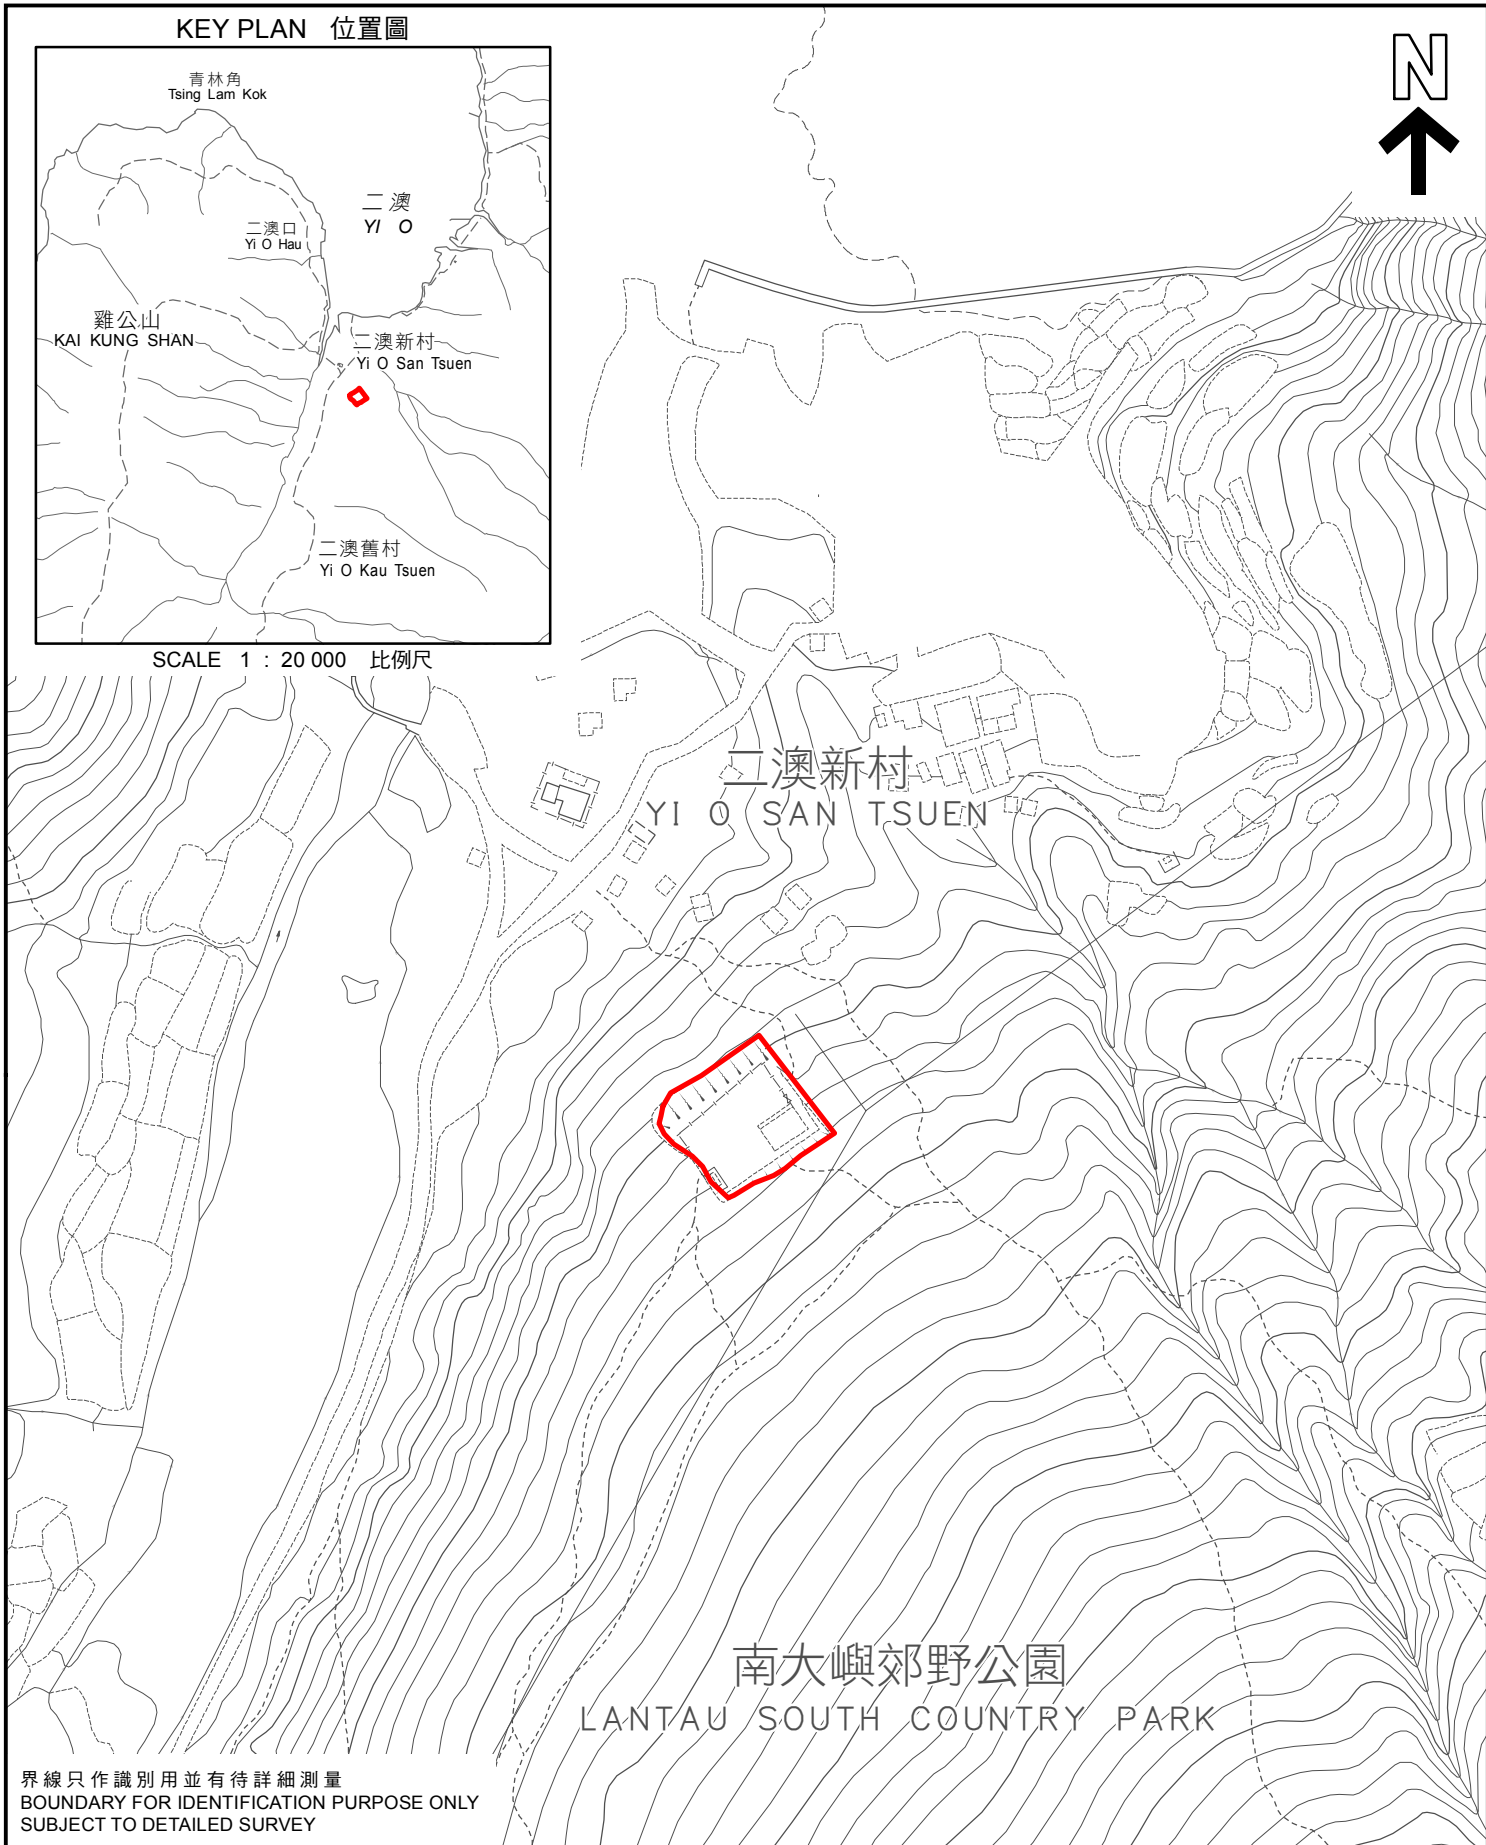

KEY PLAN 位置圖

SCALE 1 : 20 000 比例尺

界線只作識別用並有待詳細測量
BOUNDARY FOR IDENTIFICATION PURPOSE ONLY
SUBJECT TO DETAILED SURVEY

<p> 主題地點 SUBJECT SITE</p> <p>本摘要圖於2024年3月28日擬備， 所根據的資料為測量圖編號 13-NW-7B和7D</p> <p>EXTRACT PLAN PREPARED ON 28.3.2024 BASED ON SURVEY SHEETS No. 13-NW-7B AND 7D</p>	<p>前校舍名稱 FORMER SCHOOL NAME</p> <p>位於大嶼山二澳新村已空置的前學校 VACANT EX-SCHOOL AT YI O SAN TSUEN</p> <p>SCALE 1 : 2 000 比例尺</p> <p>米 METRES 40 0 40 80 米 METRES</p>	<p>規劃署 PLANNING DEPARTMENT </p> <p>參考編號 REFERENCE No. M/HOLS/24/17</p> <p>圖 PLAN 202</p>
---	---	---