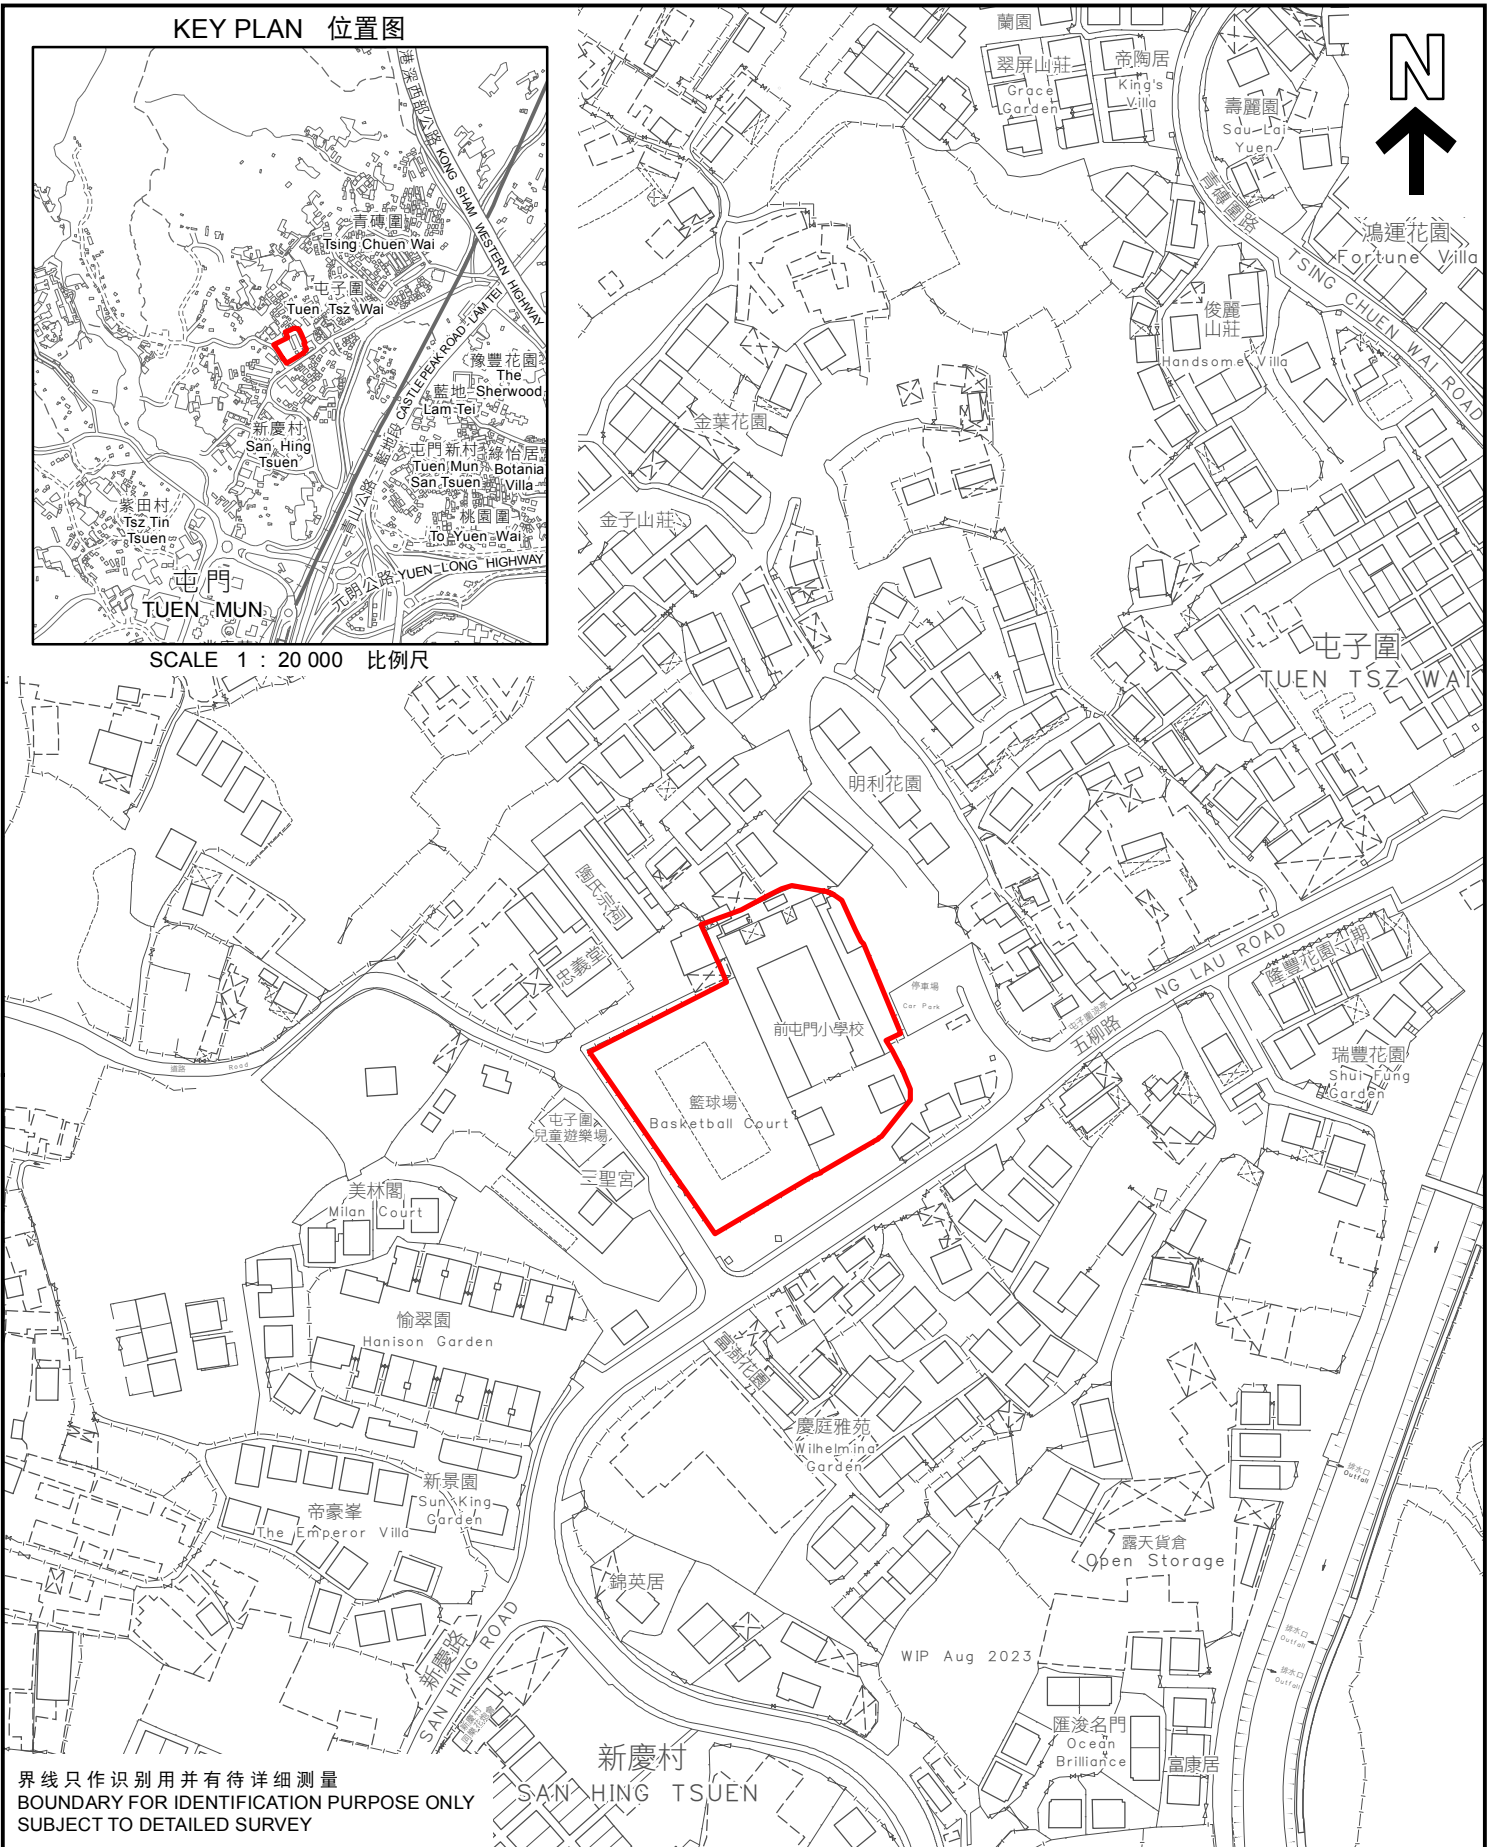

KEY PLAN 位置图

SCALE 1 : 20 000 比例尺

界线只作识别用并有待详细测量  
 BOUNDARY FOR IDENTIFICATION PURPOSE ONLY  
 SUBJECT TO DETAILED SURVEY

 主题地点  
 SUBJECT SITE

本摘要图于2024年3月28日筹备，  
 所根据的资料为测量图编号  
 6-NW-16D和21B  
 EXTRACT PLAN PREPARED ON 28.3.2024  
 BASED ON SURVEY SHEETS No.  
 6-NW-16D AND 21B

SCALE 1 : 2 000 比例尺  
 40 0 40 80  
 METRES METRES

前校舍名称  
 FORMER SCHOOL NAME  
 屯门学校  
 TUEN MUN SCHOOL

规划署  
 PLANNING  
 DEPARTMENT

参考编号  
 REFERENCE No.  
 M/HOLS/24/17

图 PLAN  
 150