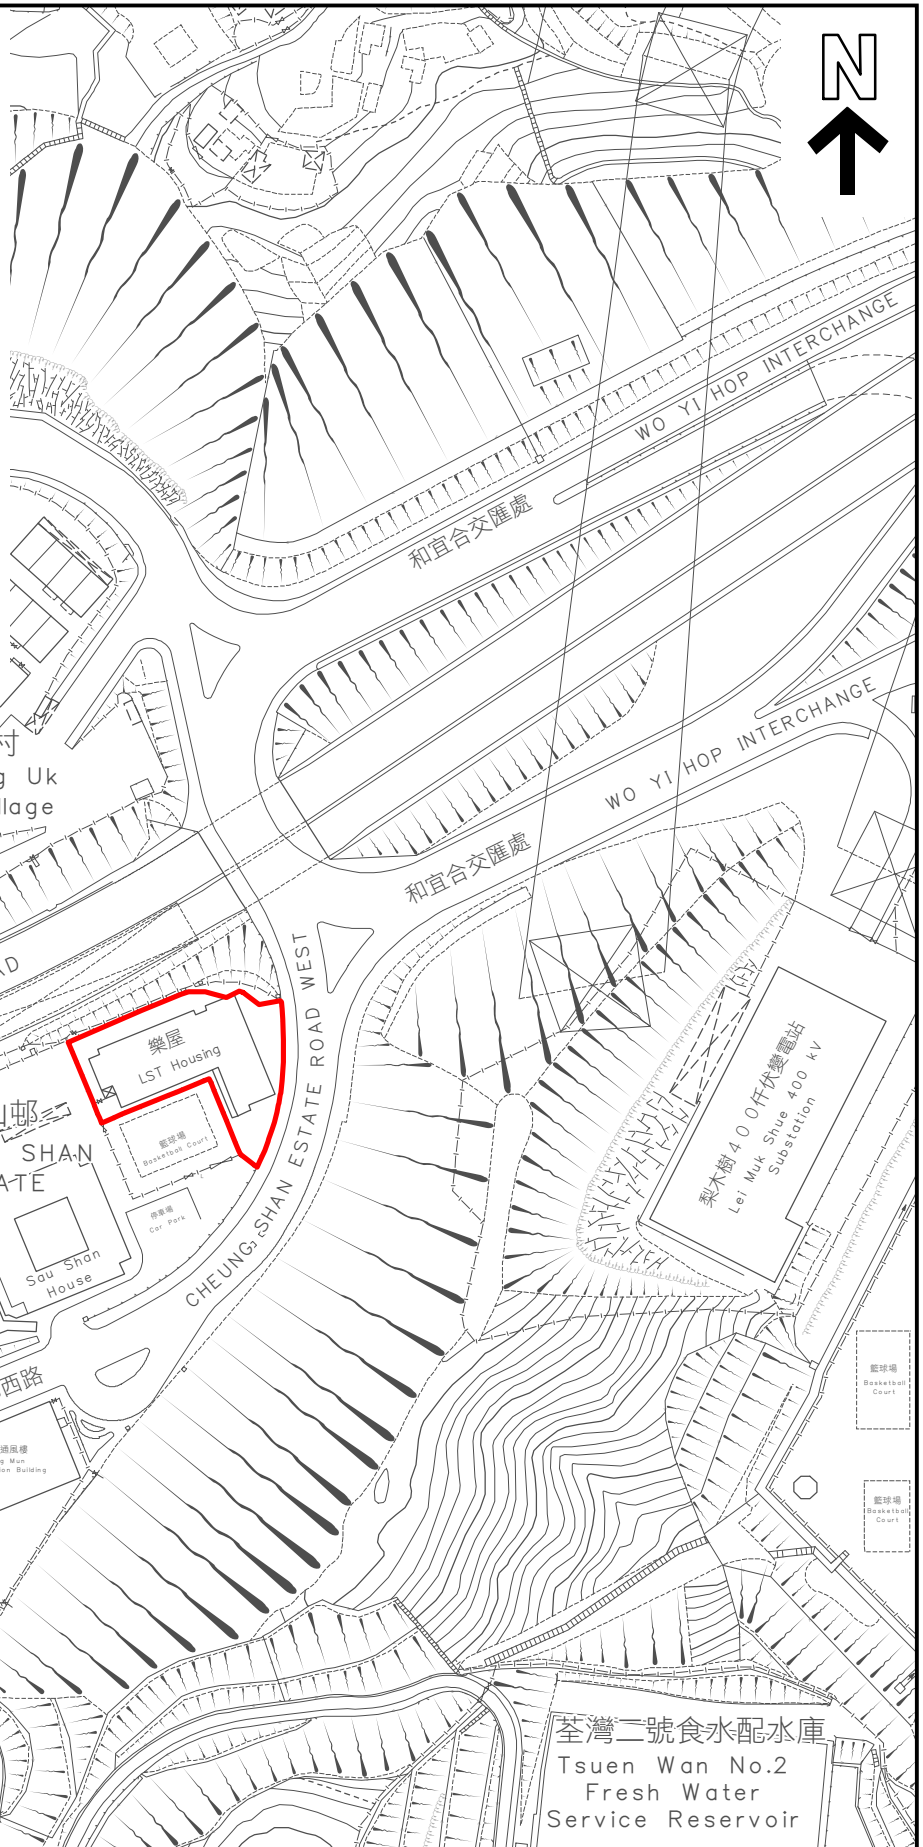

KEY PLAN 位置圖

SCALE 1 : 20 000 比例尺

界線只作識別用並有待詳細測量
BOUNDARY FOR IDENTIFICATION PURPOSE ONLY
SUBJECT TO DETAILED SURVEY

 主題地點
SUBJECT SITE

前校舍名稱
FORMER SCHOOL NAME
荃灣信義學校
TSUEN WAN LUTHERAN SCHOOL

規劃署
PLANNING
DEPARTMENT

本摘要圖於2024年3月28日擬備，
所根據的資料為測量圖編號
7-SW-11D和12C
EXTRACT PLAN PREPARED ON 28.3.2024
BASED ON SURVEY SHEETS No.
7-SW-11D AND 12C

參考編號
REFERENCE No.
M/HOLS/24/17

圖 PLAN
53