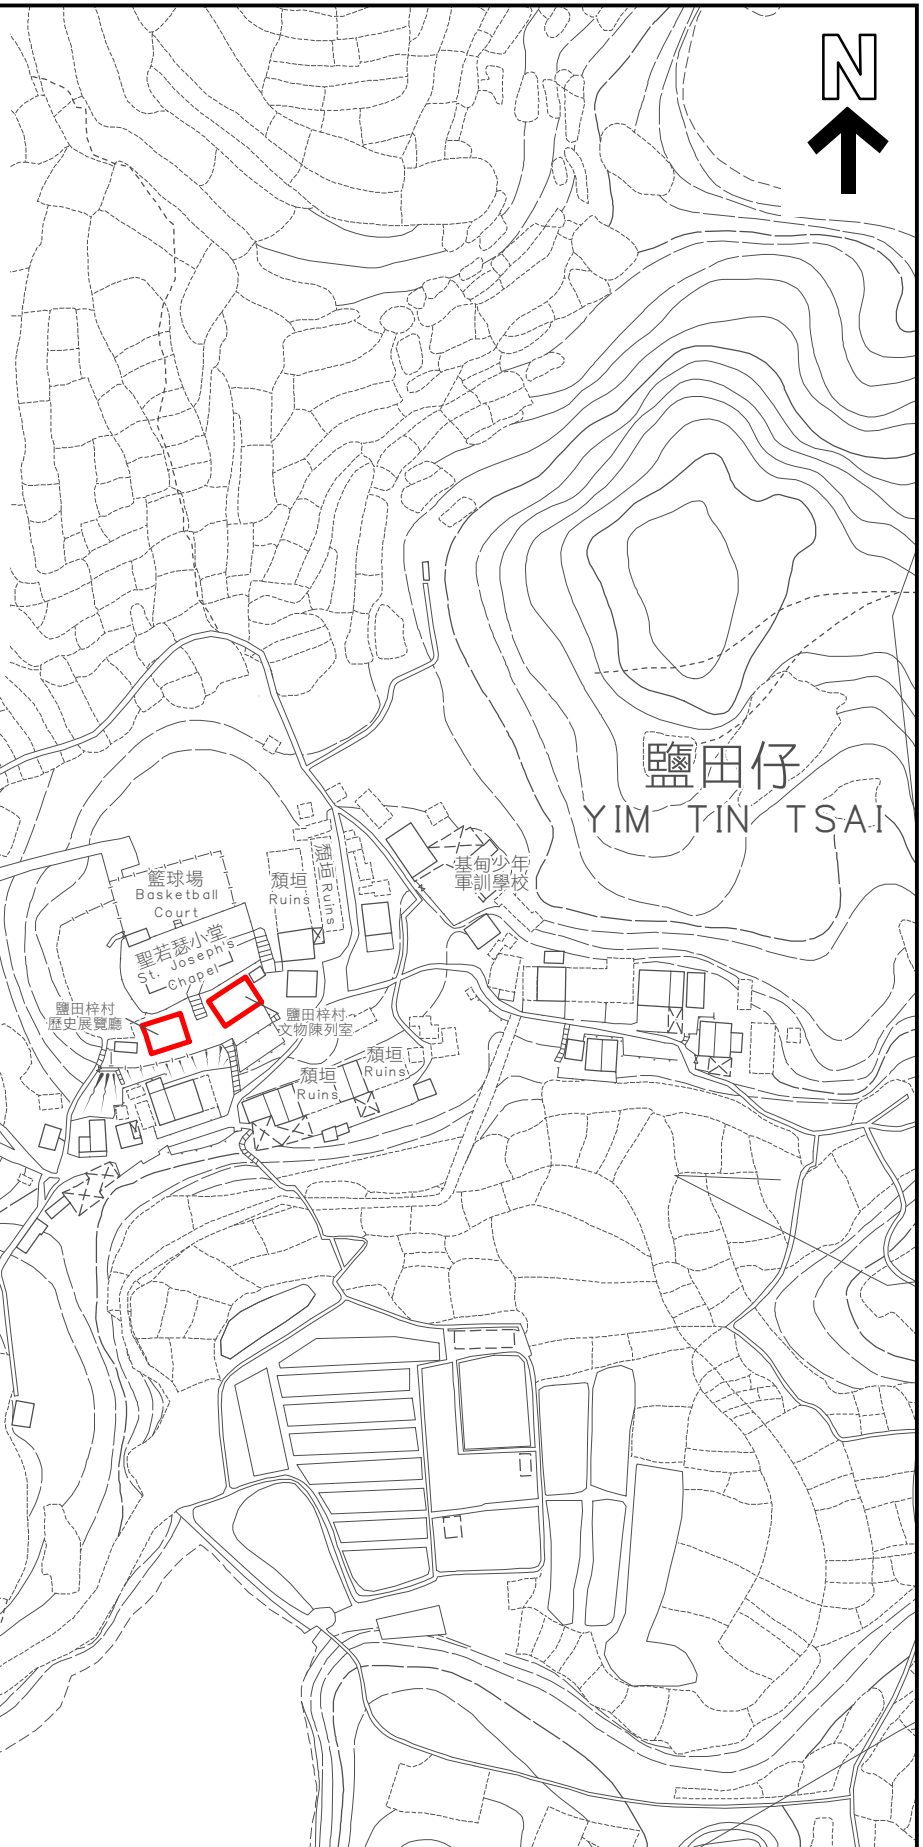

KEY PLAN 位置圖

SCALE 1 : 20 000 比例尺

界線只作識別用並有待詳細測量
BOUNDARY FOR IDENTIFICATION PURPOSE ONLY
SUBJECT TO DETAILED SURVEY

 主題地點
SUBJECT SITE

本摘要圖於2024年3月28日擬備，
所根據的資料為測量圖編號
8-SW-13D和18B

EXTRACT PLAN PREPARED ON 28.3.2024
BASED ON SURVEY SHEETS No.
8-SW-13D AND 18B

前校舍名稱
FORMER SCHOOL NAME
澄波學校
TSING BOOR SCHOOL

規劃署
PLANNING
DEPARTMENT

參考編號
REFERENCE No.
M/HOLS/24/17

圖 PLAN
68