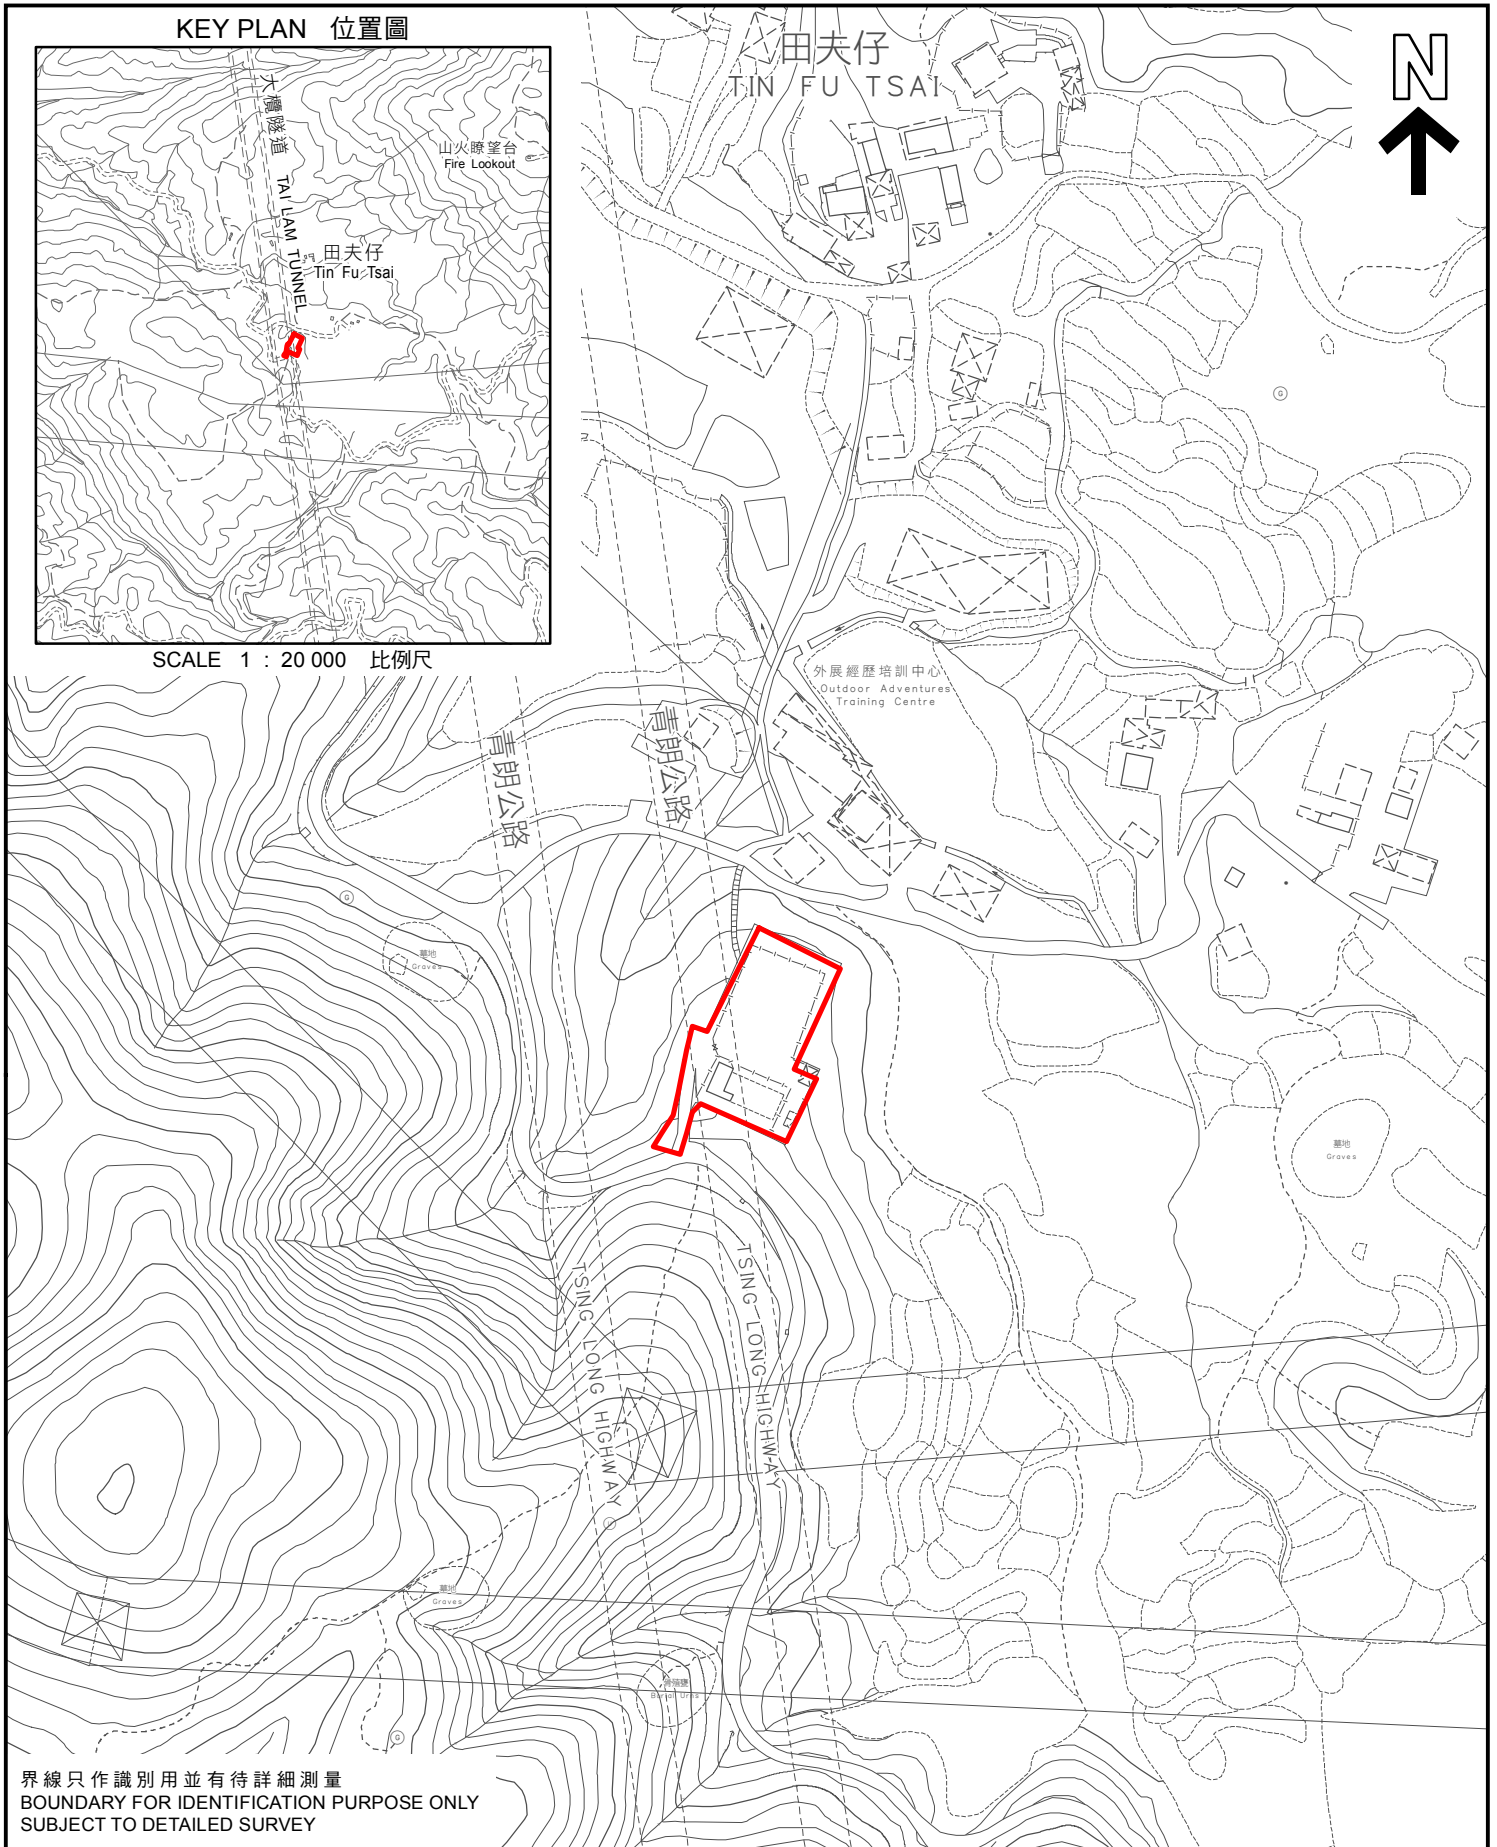

KEY PLAN 位置圖

SCALE 1 : 20 000 比例尺

界線只作識別用並有待詳細測量  
BOUNDARY FOR IDENTIFICATION PURPOSE ONLY  
SUBJECT TO DETAILED SURVEY

 主題地點  
SUBJECT SITE

前校舍名稱  
FORMER SCHOOL NAME  
田夫村公立學校  
TIN FU TSUEN SCHOOL

規劃署  
PLANNING  
DEPARTMENT

本摘要圖於2024年3月28日擬備，  
所根據的資料為測量圖編號  
6-SE-7A和7C  
EXTRACT PLAN PREPARED ON 28.3.2024  
BASED ON SURVEY SHEETS No.  
6-SE-7A AND 7C

SCALE 1 : 2 000 比例尺  
米 40 0 40 80 米  
METRES METRES

參考編號  
REFERENCE No.  
M/HOLS/24/17

圖 PLAN  
187