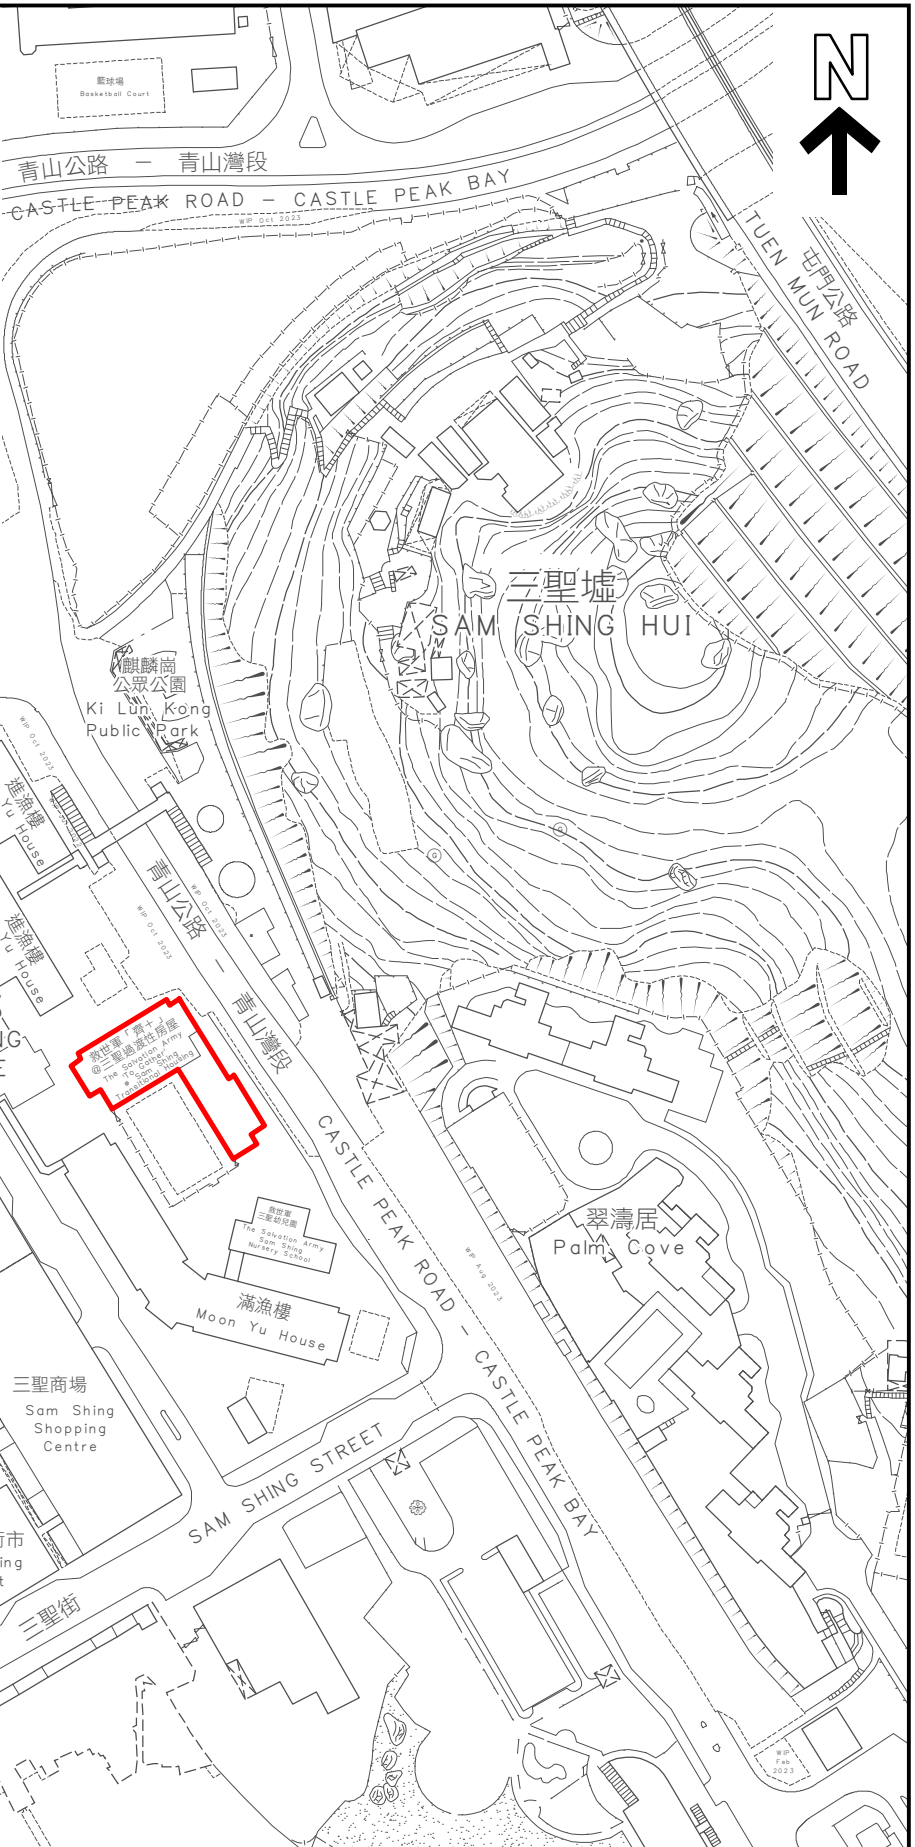

KEY PLAN 位置圖

SCALE 1 : 20 000 比例尺

恒福花園  
Hanford Garden

界線只作識別用並有待詳細測量  
BOUNDARY FOR IDENTIFICATION PURPOSE ONLY  
SUBJECT TO DETAILED SURVEY

 主題地點  
SUBJECT SITE

本摘要圖於2024年3月28日擬備，  
所根據的資料為測量圖編號  
6-SW-11A, 11B, 11C和11D

EXTRACT PLAN PREPARED ON 28.3.2024  
BASED ON SURVEY SHEETS No.  
6-SW-11A, 11B, 11C AND 11D

前校舍名稱  
FORMER SCHOOL NAME

救世軍三聖邨劉伍英學校  
THE SALVATION ARMY SAM SHING CHUEN  
LAU NG YING SCHOOL

規劃署  
PLANNING  
DEPARTMENT

參考編號  
REFERENCE No.  
M/HOLS/24/17

圖 PLAN  
90