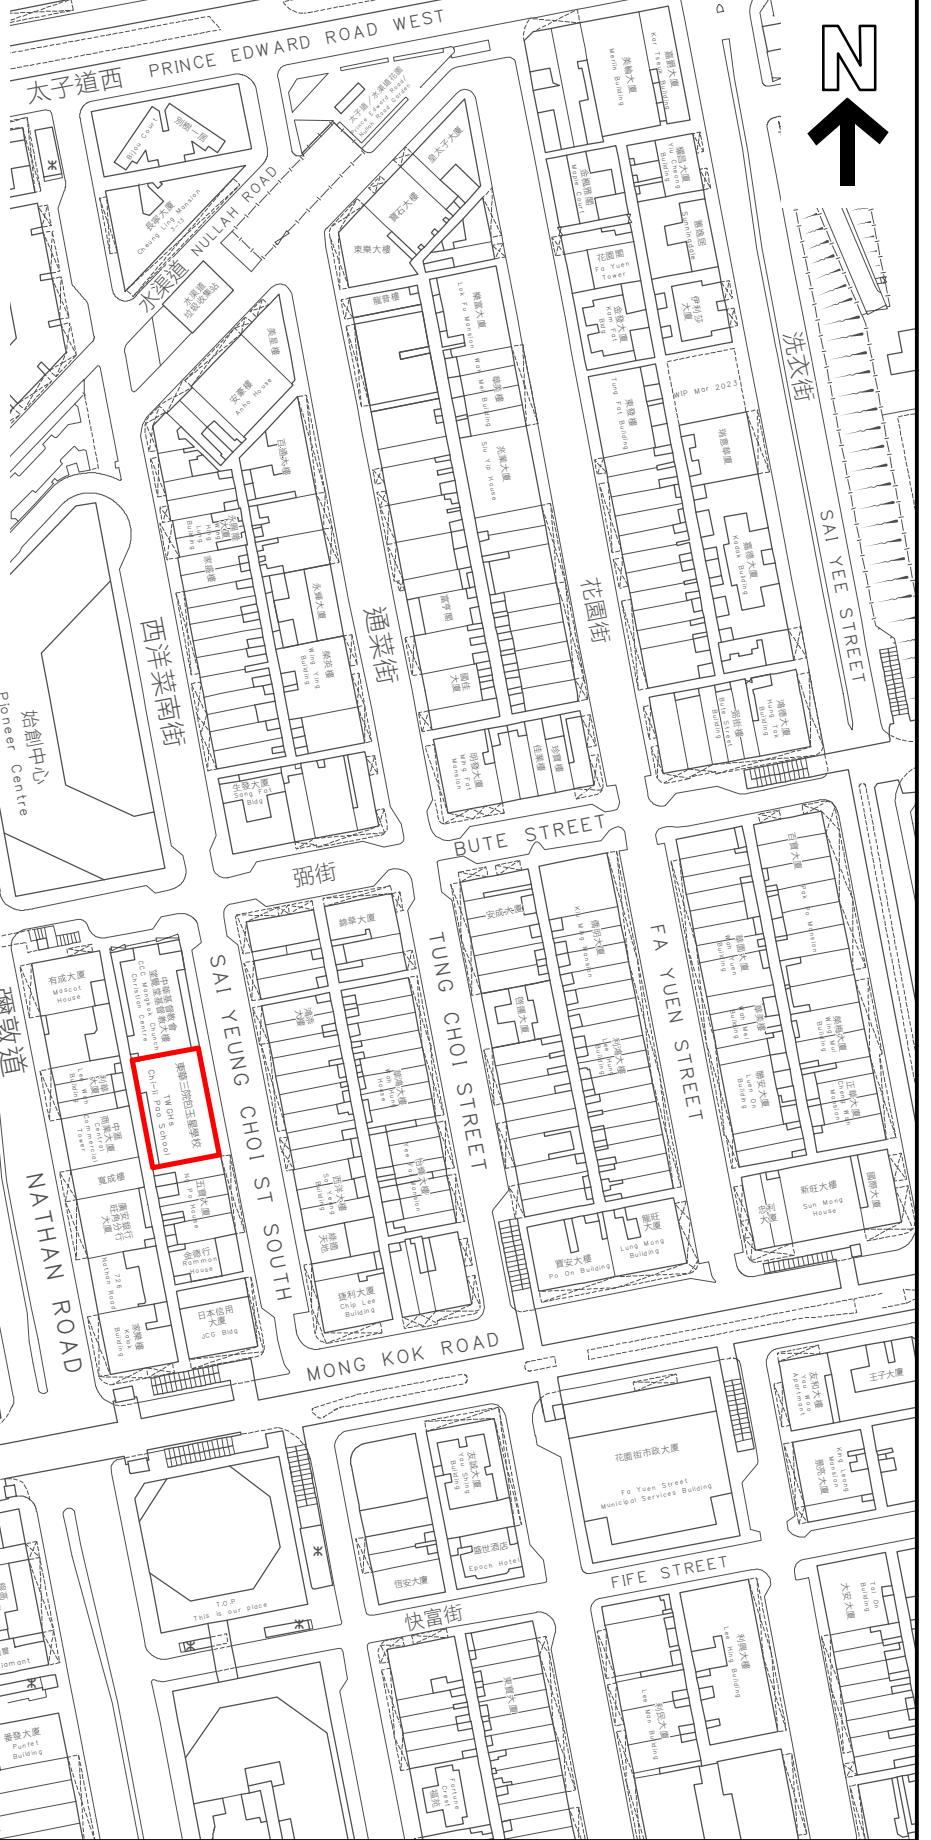

KEY PLAN 位置圖

SCALE 1 : 20 000 比例尺

界線只作識別用並有待詳細測量
BOUNDARY FOR IDENTIFICATION PURPOSE ONLY
SUBJECT TO DETAILED SURVEY

 主題地點
SUBJECT SITE

前校舍名稱
FORMER SCHOOL NAME
中華基督教會望覺堂啟愛學校
THE CHURCH OF CHRIST IN CHINA
MONGKOK CHURCH KAI OI SCHOOL

規劃署
PLANNING
DEPARTMENT

本摘要圖於2024年3月28日擬備，
所根據的資料為測量圖編號11-NW-14D和19B
EXTRACT PLAN PREPARED ON 28.3.2024
BASED ON SURVEY SHEETS No.
11-NW-14D AND 19B

SCALE 1 : 2 000 比例尺
米 METRES 40 0 40 80 米 METRES

參考編號
REFERENCE No.
M/HOLS/24/17