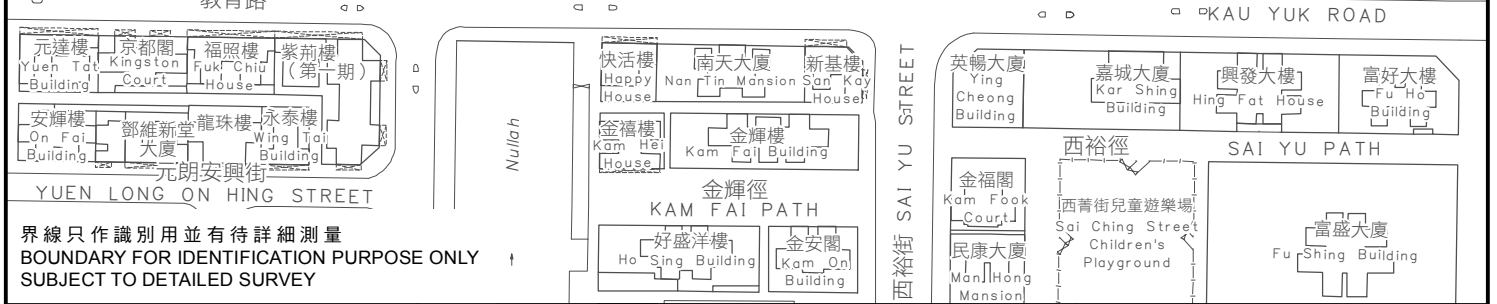

KEY PLAN 位置圖

SCALE 1 : 20 000 比例尺

<p> 主題地點 SUBJECT SITE</p> <p>本摘要圖於2024年3月28日擬備， 所根據的資料為測量圖編號 6-NW-9D</p> <p>EXTRACT PLAN PREPARED ON 28.3.2024 BASED ON SURVEY SHEET No. 6-NW-9D</p>	<p>前校舍名稱 <u>FORMER SCHOOL NAME</u></p> <p>鐘聲學校 <u>THE CHURCH OF CHRIST IN CHINA CHUN KWONG PRIMARY SCHOOL (FORMERLY KNOWN AS CHUNG SING SCHOOL)</u></p> <p>SCALE 1 : 2 000 比例尺</p> 	<p>規劃署 PLANNING DEPARTMENT</p>  <p>參考編號 REFERENCE No. M/HOLS/24/17</p> <p>圖 PLAN 36</p>
--	---	--