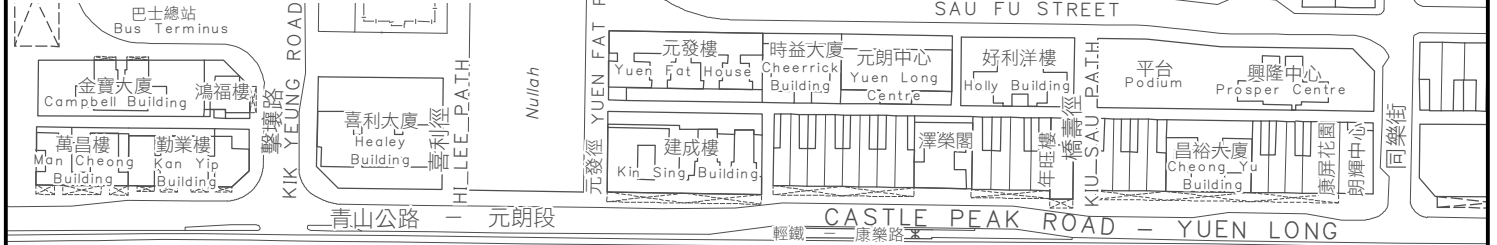

KEY PLAN 位置圖

SCALE 1 : 20 000 比例尺

<p> 主題地點 SUBJECT SITE</p> <p>本摘要圖於2024年3月28日擬備， 所根據的資料為測量圖編號 6-NW-9D</p> <p>EXTRACT PLAN PREPARED ON 28.3.2024 BASED ON SURVEY SHEET No. 6-NW-9D</p>	<p>前校舍名稱 <u>FORMER SCHOOL NAME</u></p> <p>鐘聲學校 <u>THE CHURCH OF CHRIST IN CHINA CHUN KWONG PRIMARY SCHOOL (FORMERLY KNOWN AS CHUNG SING SCHOOL)</u></p> <p>SCALE 1 : 2 000 比例尺</p> 	<p>規劃署 PLANNING DEPARTMENT</p>  <p>參考編號 REFERENCE No. M/HOLS/24/17</p> <p>圖 PLAN 36</p>
--	---	--