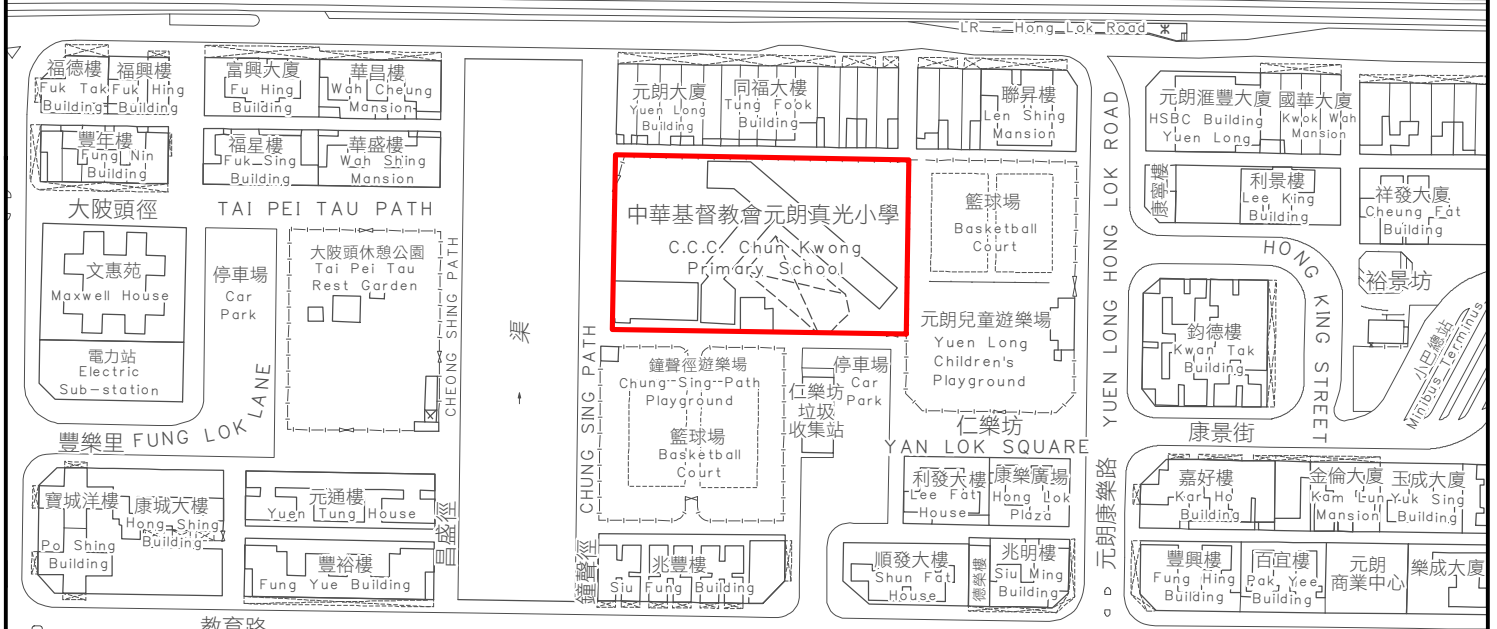

KEY PLAN 位置圖

SCALE 1 : 20 000 比例尺

<p> 主題地點 SUBJECT SITE</p> <p>本摘要圖於2024年3月28日擬備， 所根據的資料為測量圖編號 6-NW-9D</p> <p>EXTRACT PLAN PREPARED ON 28.3.2024 BASED ON SURVEY SHEET No. 6-NW-9D</p>	<p>前校舍名稱 <u>FORMER SCHOOL NAME</u></p> <p>鐘聲學校 <u>THE CHURCH OF CHRIST IN CHINA CHUN KWONG PRIMARY SCHOOL (FORMERLY KNOWN AS CHUNG SING SCHOOL)</u></p> <p>SCALE 1 : 2 000 比例尺</p> 	<p>規劃署 PLANNING DEPARTMENT</p>  <p>參考編號 REFERENCE No. M/HOLS/24/17</p> <p>圖 PLAN 36</p>
--	---	--