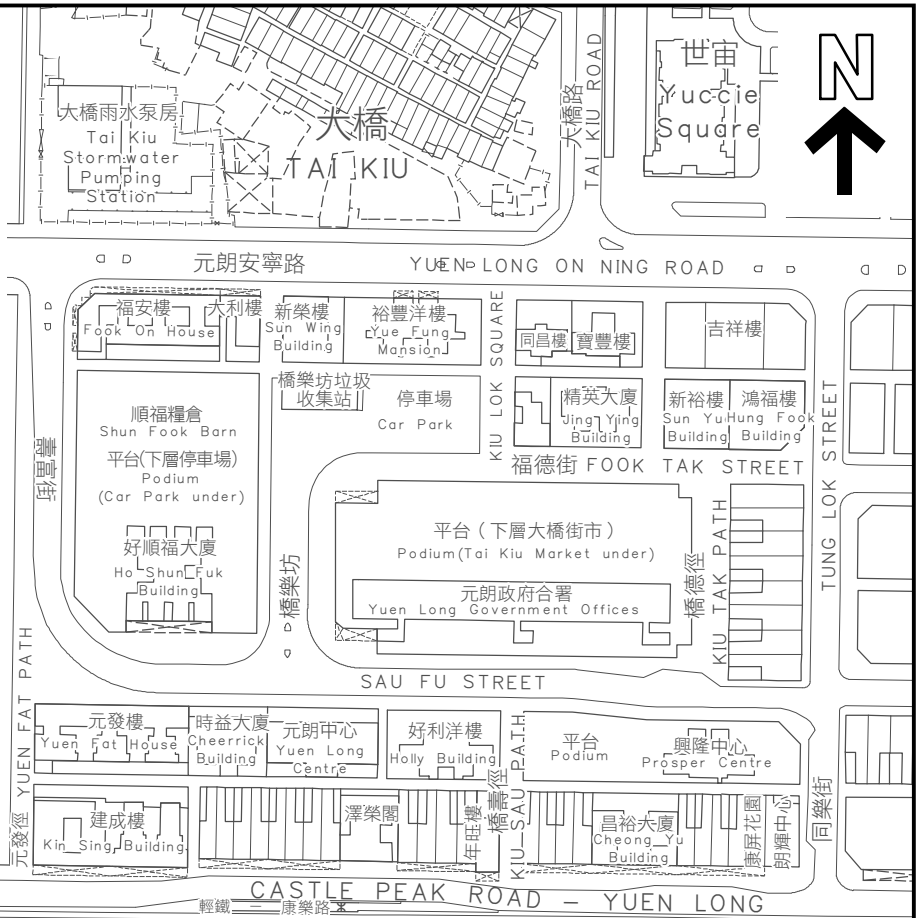

KEY PLAN 位置圖

SCALE 1 : 20 000 比例尺

<p> 主題地點 SUBJECT SITE</p> <p>本摘要圖於2024年3月28日擬備， 所根據的資料為測量圖編號 6-NW-9D</p> <p>EXTRACT PLAN PREPARED ON 28.3.2024 BASED ON SURVEY SHEET No. 6-NW-9D</p>	<p>前校舍名稱 <u>FORMER SCHOOL NAME</u></p> <p>鐘聲學校 <u>THE CHURCH OF CHRIST IN CHINA CHUN KWONG PRIMARY SCHOOL (FORMERLY KNOWN AS CHUNG SING SCHOOL)</u></p> <p>SCALE 1 : 2 000 比例尺</p> 	<p>規劃署 PLANNING DEPARTMENT</p>  <p>參考編號 REFERENCE No. M/HOLS/24/17</p> <p>圖 PLAN 36</p>
--	---	--