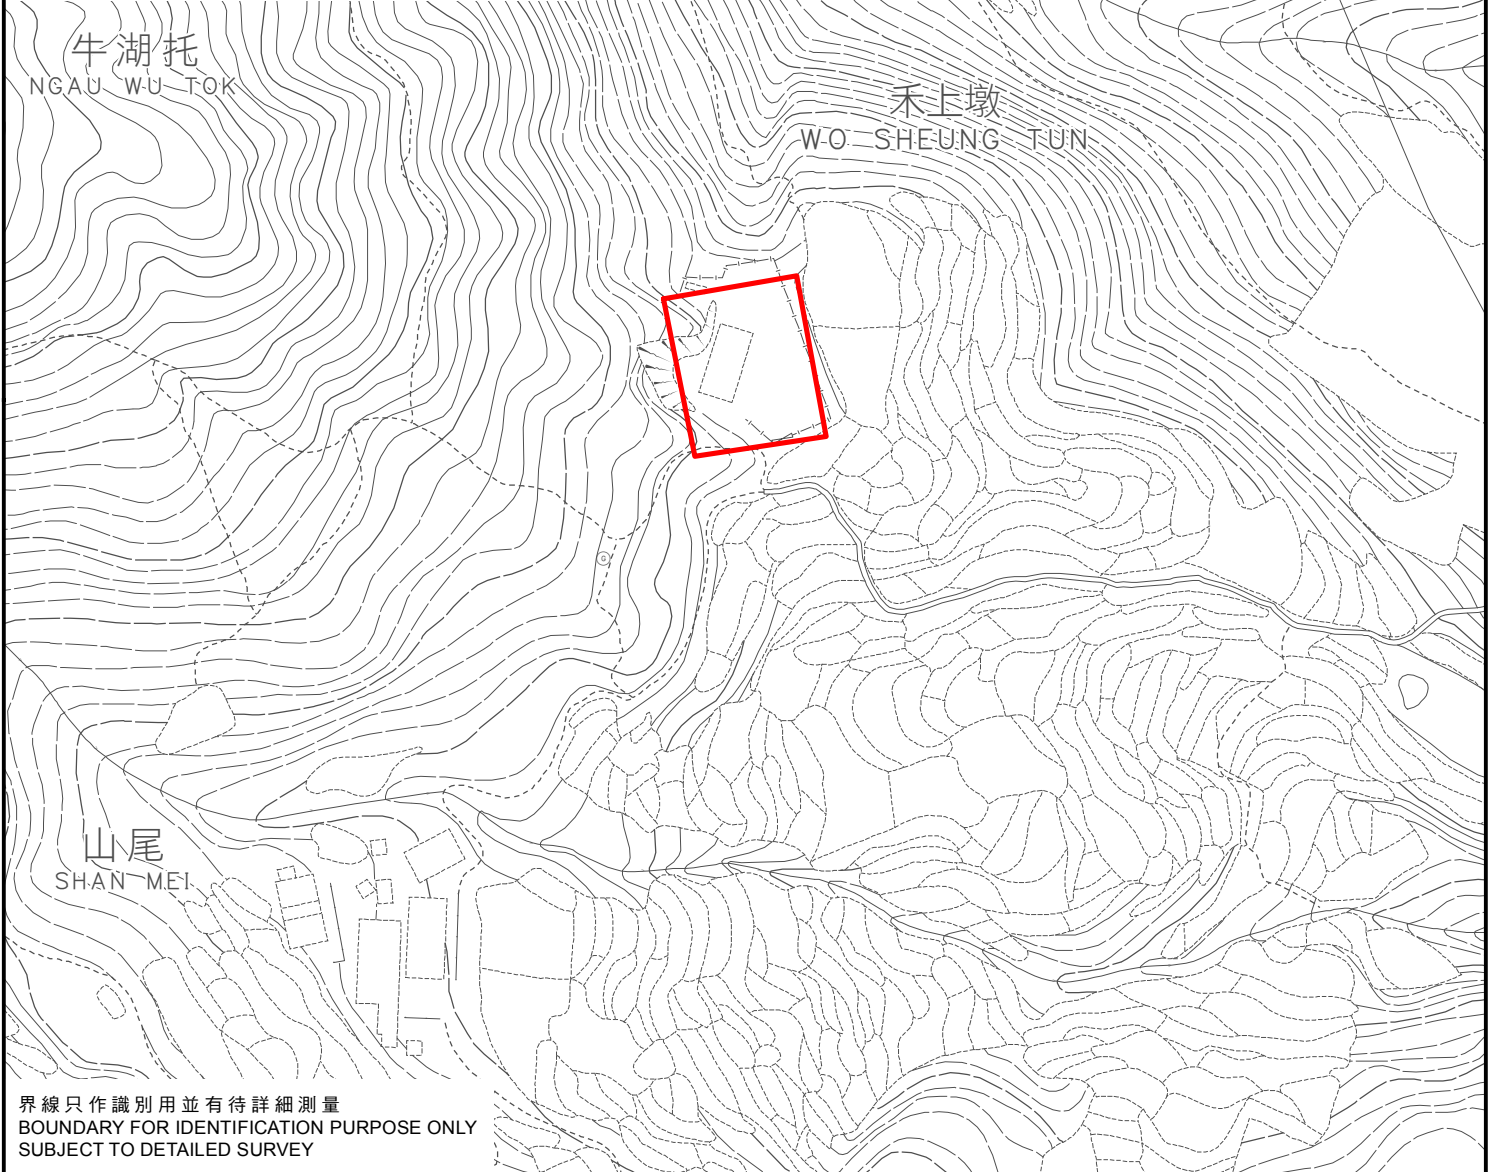

KEY PLAN 位置圖

SCALE 1 : 25 000 比例尺

界線只作識別用並有待詳細測量
BOUNDARY FOR IDENTIFICATION PURPOSE ONLY
SUBJECT TO DETAILED SURVEY

 主題地點
SUBJECT SITE

前校舍名稱
FORMER SCHOOL NAME

德華公立學校
TAK WAH SCHOOL

規劃署
PLANNING
DEPARTMENT

本摘要圖於2024年3月28日擬備，
所根據的資料為測量圖編號
7-NW-25C, 25D及7-SW-5A和5B

EXTRACT PLAN PREPARED ON 28.3.2024
BASED ON SURVEY SHEETS No.
7-NW-25C, 25D & 7-SW-5A AND 5B

參考編號
REFERENCE No.
M/HOLS/24/17

圖 PLAN
175