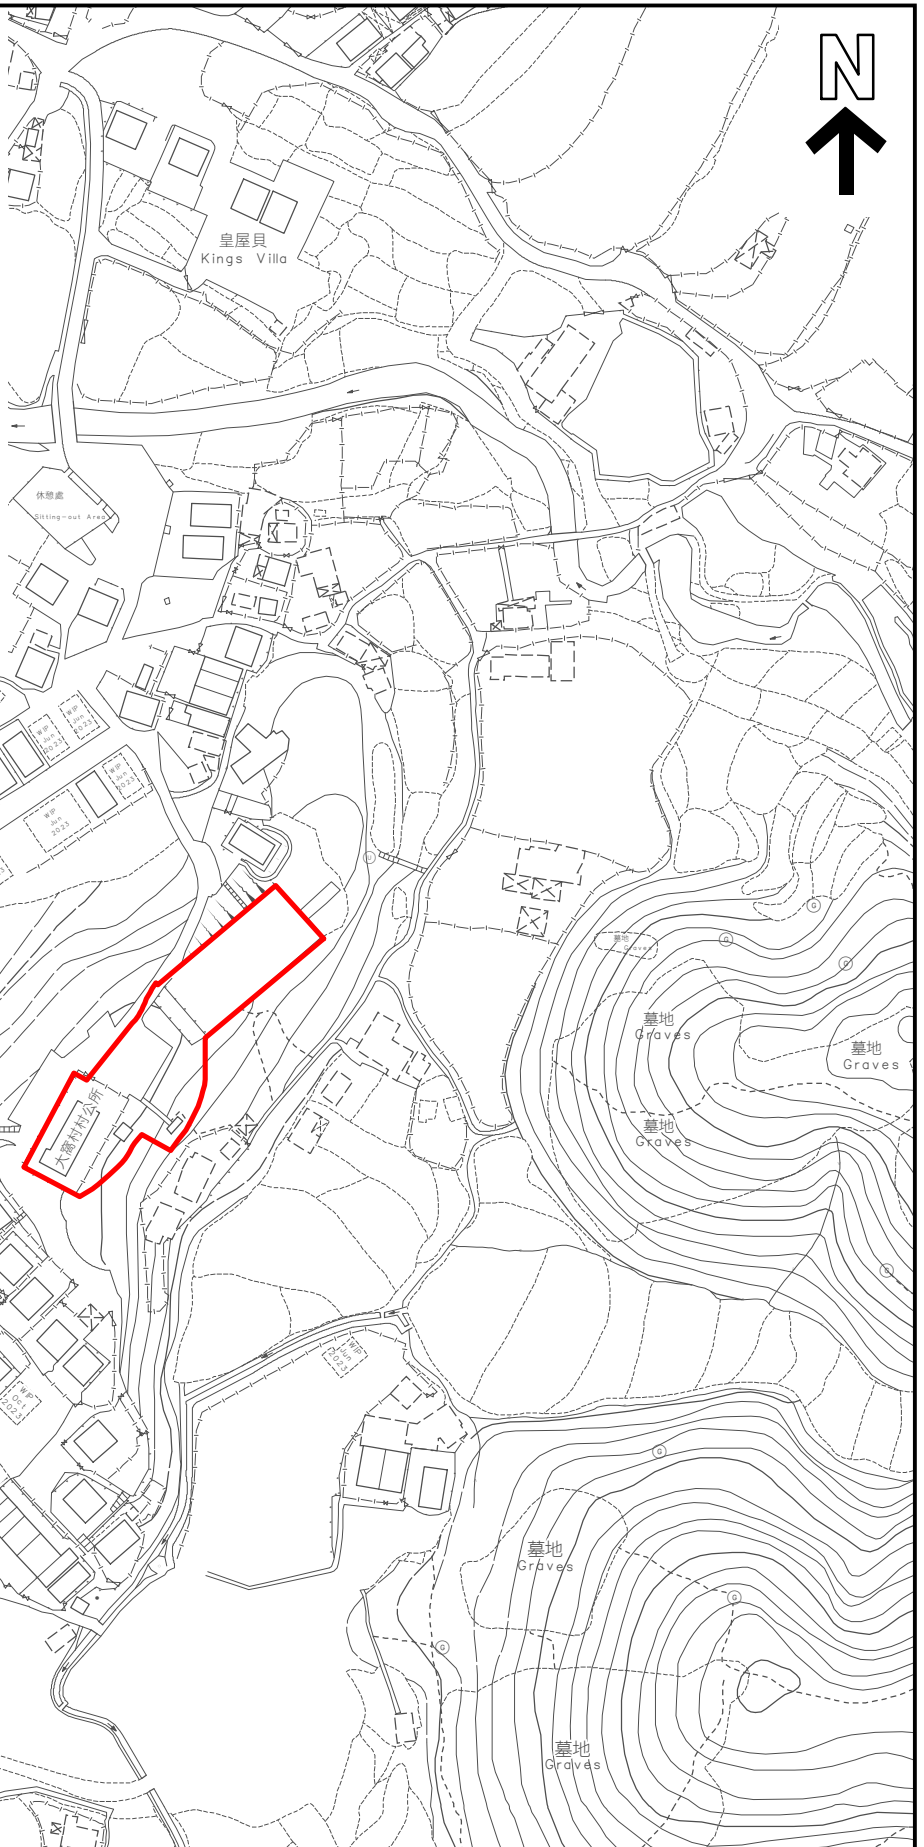

KEY PLAN 位置图

SCALE 1 : 20 000 比例尺

界线只作识别用并有待详细测量
BOUNDARY FOR IDENTIFICATION PURPOSE ONLY
SUBJECT TO DETAILED SURVEY

 主题地点
SUBJECT SITE

前校舍名称
FORMER SCHOOL NAME
大窩公立学校
TAI WO PUBLIC SCHOOL

规划署
PLANNING
DEPARTMENT 

本摘要图于2024年3月28日制备，
所根据的资料为测量图编号
3-SW-23B和23D
EXTRACT PLAN PREPARED ON 28.3.2024
BASED ON SURVEY SHEETS No.
3-SW-23B AND 23D

参考编号
REFERENCE No.
M/HOLS/24/17

图 PLAN
85