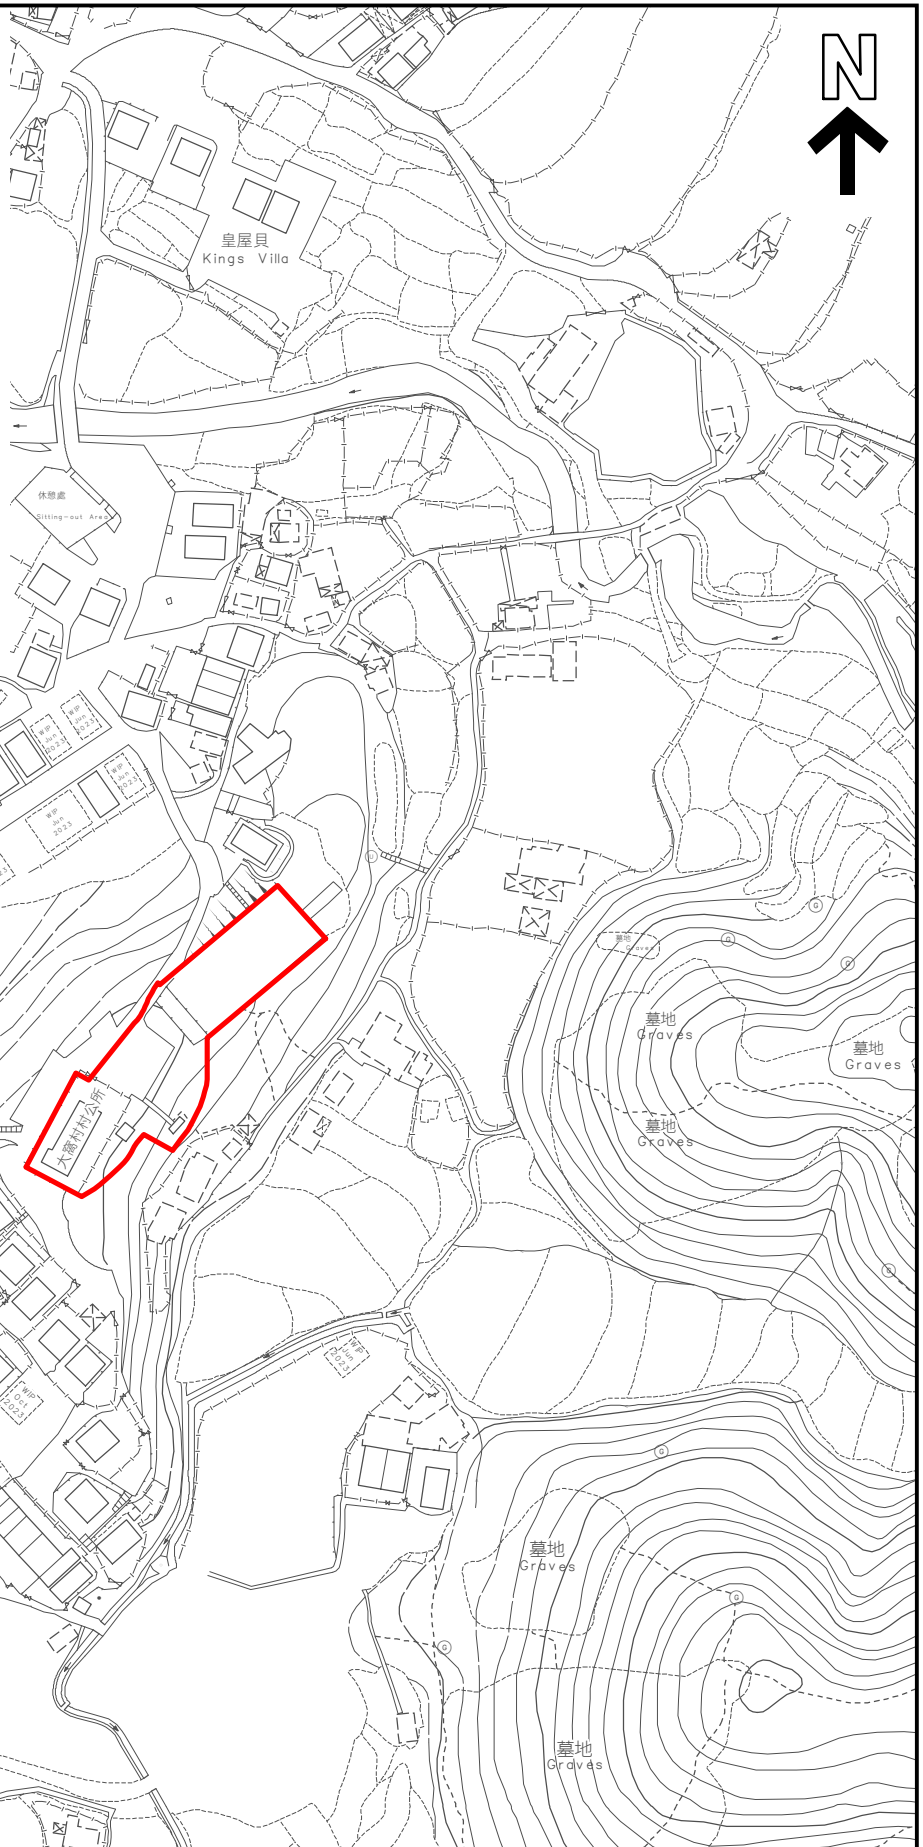

KEY PLAN 位置圖

SCALE 1 : 20 000 比例尺

界線只作識別用並有待詳細測量  
BOUNDARY FOR IDENTIFICATION PURPOSE ONLY  
SUBJECT TO DETAILED SURVEY

 主題地點  
SUBJECT SITE

本摘要圖於2024年3月28日擬備，  
所根據的資料為測量圖編號  
3-SW-23B和23D

EXTRACT PLAN PREPARED ON 28.3.2024  
BASED ON SURVEY SHEETS No.  
3-SW-23B AND 23D

前校舍名稱  
FORMER SCHOOL NAME  
大窩公立學校  
TAI WO PUBLIC SCHOOL

規劃署  
PLANNING  
DEPARTMENT

參考編號  
REFERENCE No.  
M/HOLS/24/17

圖 PLAN  
85