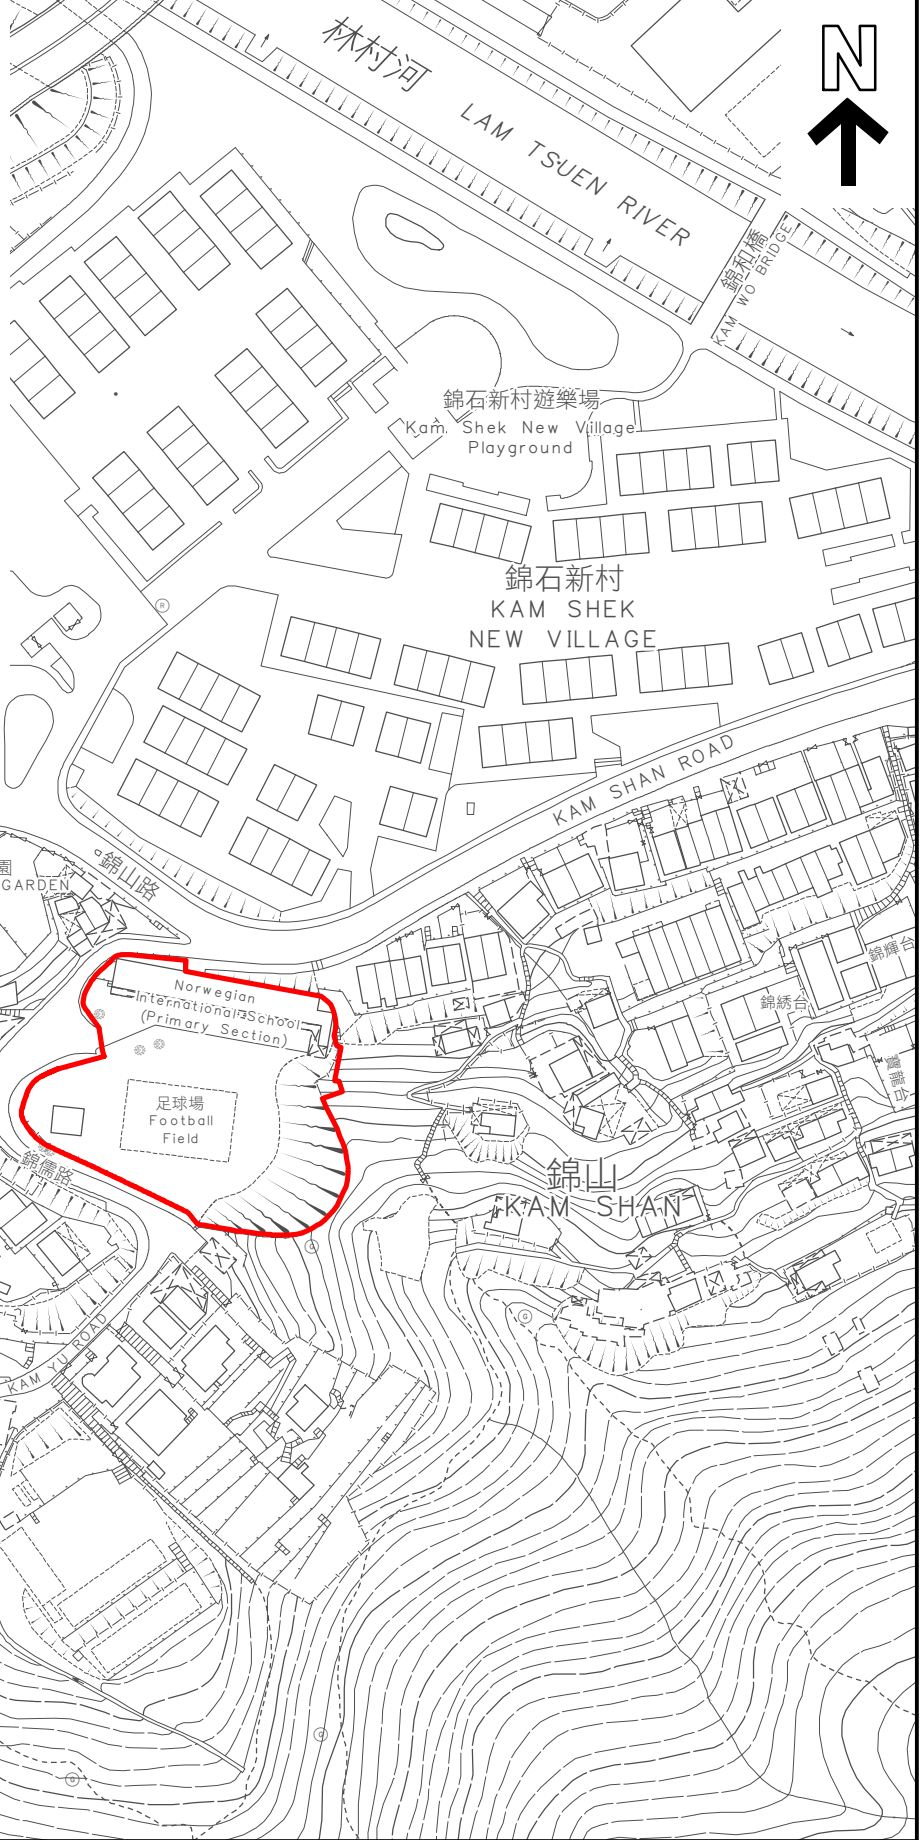

KEY PLAN 位置图

SCALE 1 : 20 000 比例尺

界线只作识别用并有待详细测量
BOUNDARY FOR IDENTIFICATION PURPOSE ONLY
SUBJECT TO DETAILED SURVEY

 主题地点
SUBJECT SITE

本摘要图于2024年3月28日拟备，
所根据的资料为测量图编号
7-NW-8B和8D

EXTRACT PLAN PREPARED ON 28.3.2024
BASED ON SURVEY SHEETS No.
7-NW-8B AND 8D

前校舍名称
FORMER SCHOOL NAME

大埔师范纪念学校
TAI PO NORMAL SCHOOL MEMORIAL SCHOOL

SCALE 1 : 2 000 比例尺

米 METRES 40 0 40 80 METRES

规划署
PLANNING DEPARTMENT 

参考编号
REFERENCE No.
M/HOLS/24/17

图 PLAN
76