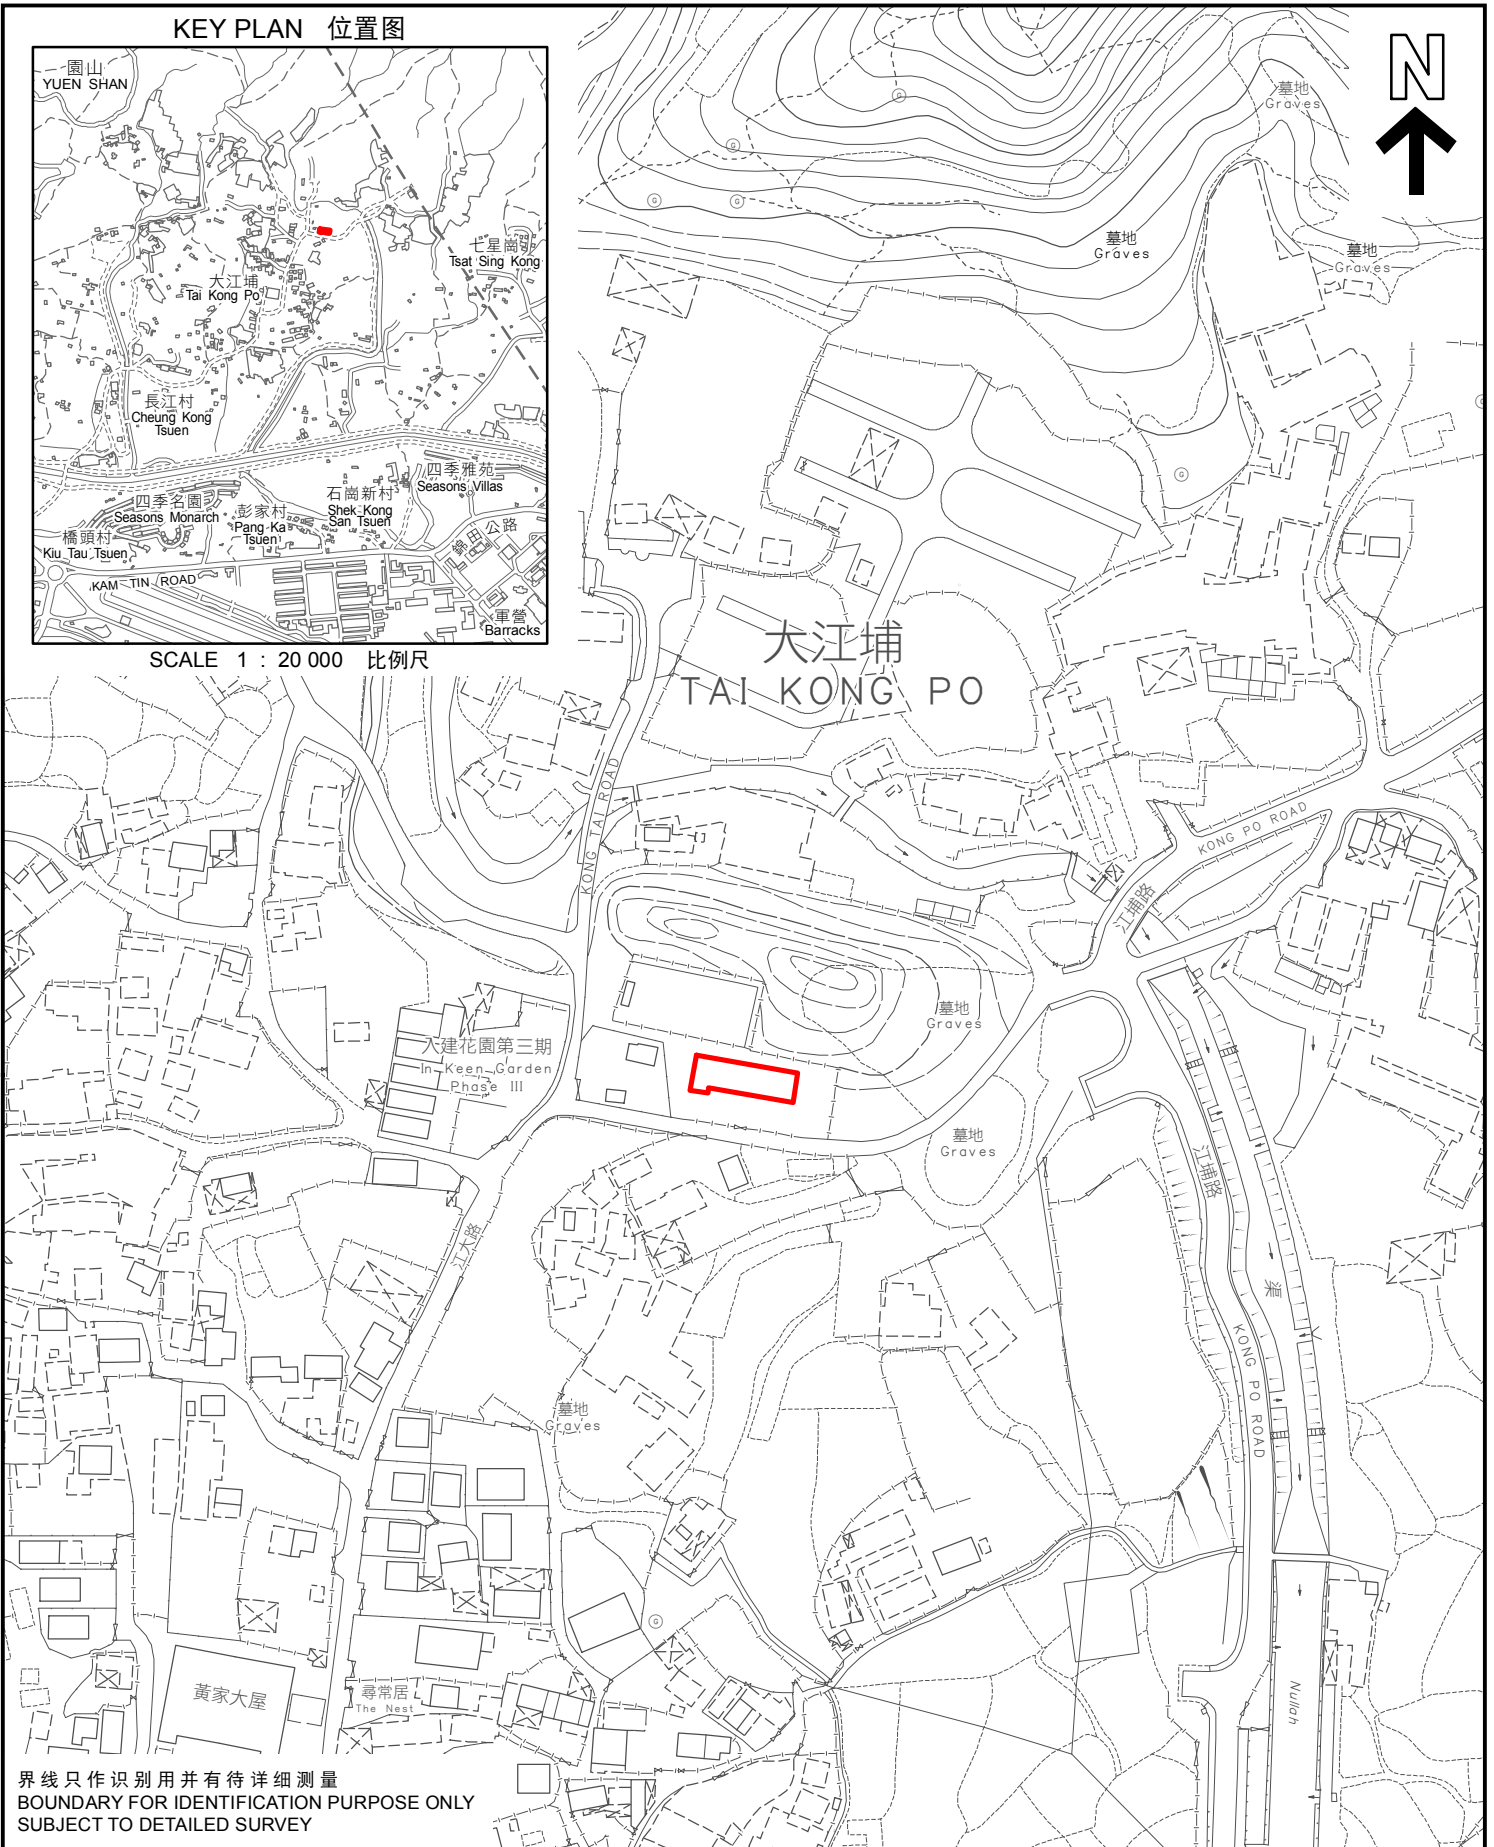

KEY PLAN 位置图

SCALE 1 : 20 000 比例尺

界线只作识别用并有待详细测量
BOUNDARY FOR IDENTIFICATION PURPOSE ONLY
SUBJECT TO DETAILED SURVEY

 主题地点
SUBJECT SITE

本摘要图于2024年3月28日拟备，
所根据的资料为测量图编号
6-NE-8A和8C

EXTRACT PLAN PREPARED ON 28.3.2024
BASED ON SURVEY SHEETS No.
6-NE-8A AND 8C

前校舍名称
FORMER SCHOOL NAME
泰安公立学校
TAI ON PUBLIC SCHOOL

规划署
PLANNING
DEPARTMENT

参考编号
REFERENCE No.
M/HOLS/24/17

图 PLAN
194