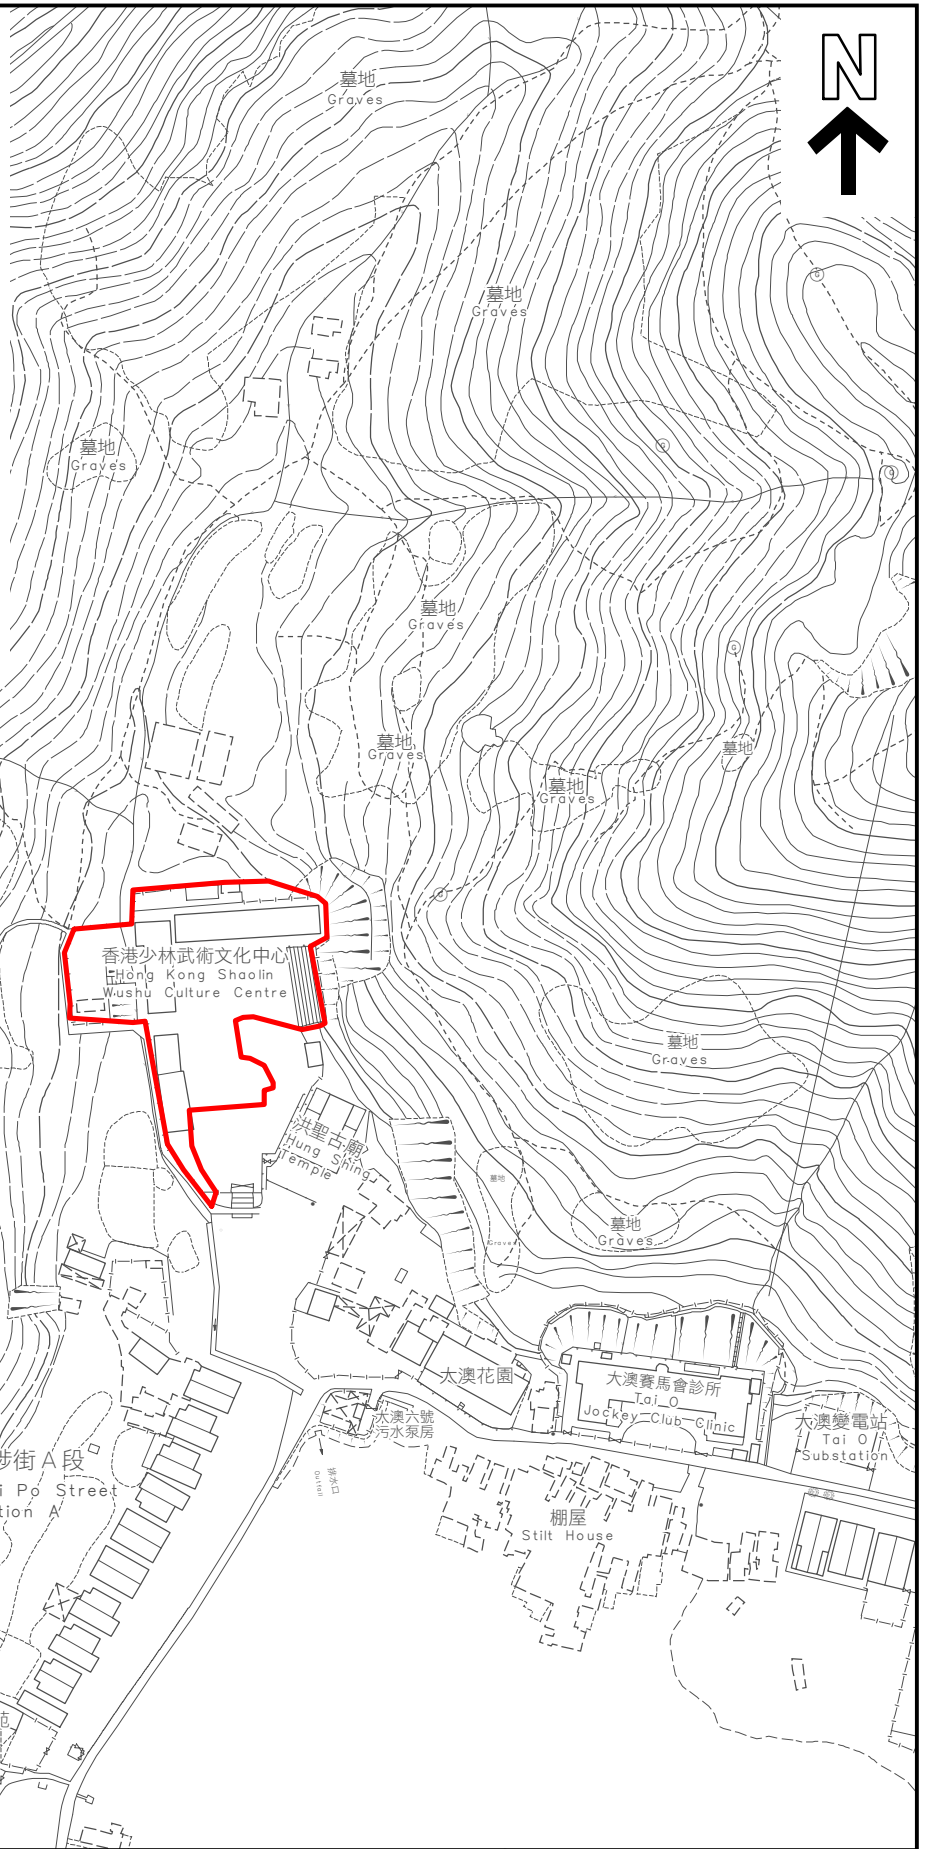

KEY PLAN 位置图

SCALE 1 : 20 000 比例尺

界线只作识别用并有待详细测量
BOUNDARY FOR IDENTIFICATION PURPOSE ONLY
SUBJECT TO DETAILED SURVEY

 主题地点
SUBJECT SITE

本摘要图于2024年3月28日拟备，
所根据的资料为测量图编号
9-SW-18C和23A

EXTRACT PLAN PREPARED ON 28.3.2024
BASED ON SURVEY SHEETS No.
9-SW-18C AND 23A

前校舍名称
FORMER SCHOOL NAME
大澳公立学校
TAI O PUBLIC SCHOOL

规划署
PLANNING
DEPARTMENT

参考编号
REFERENCE No.
M/HOLS/24/17

图 PLAN
107