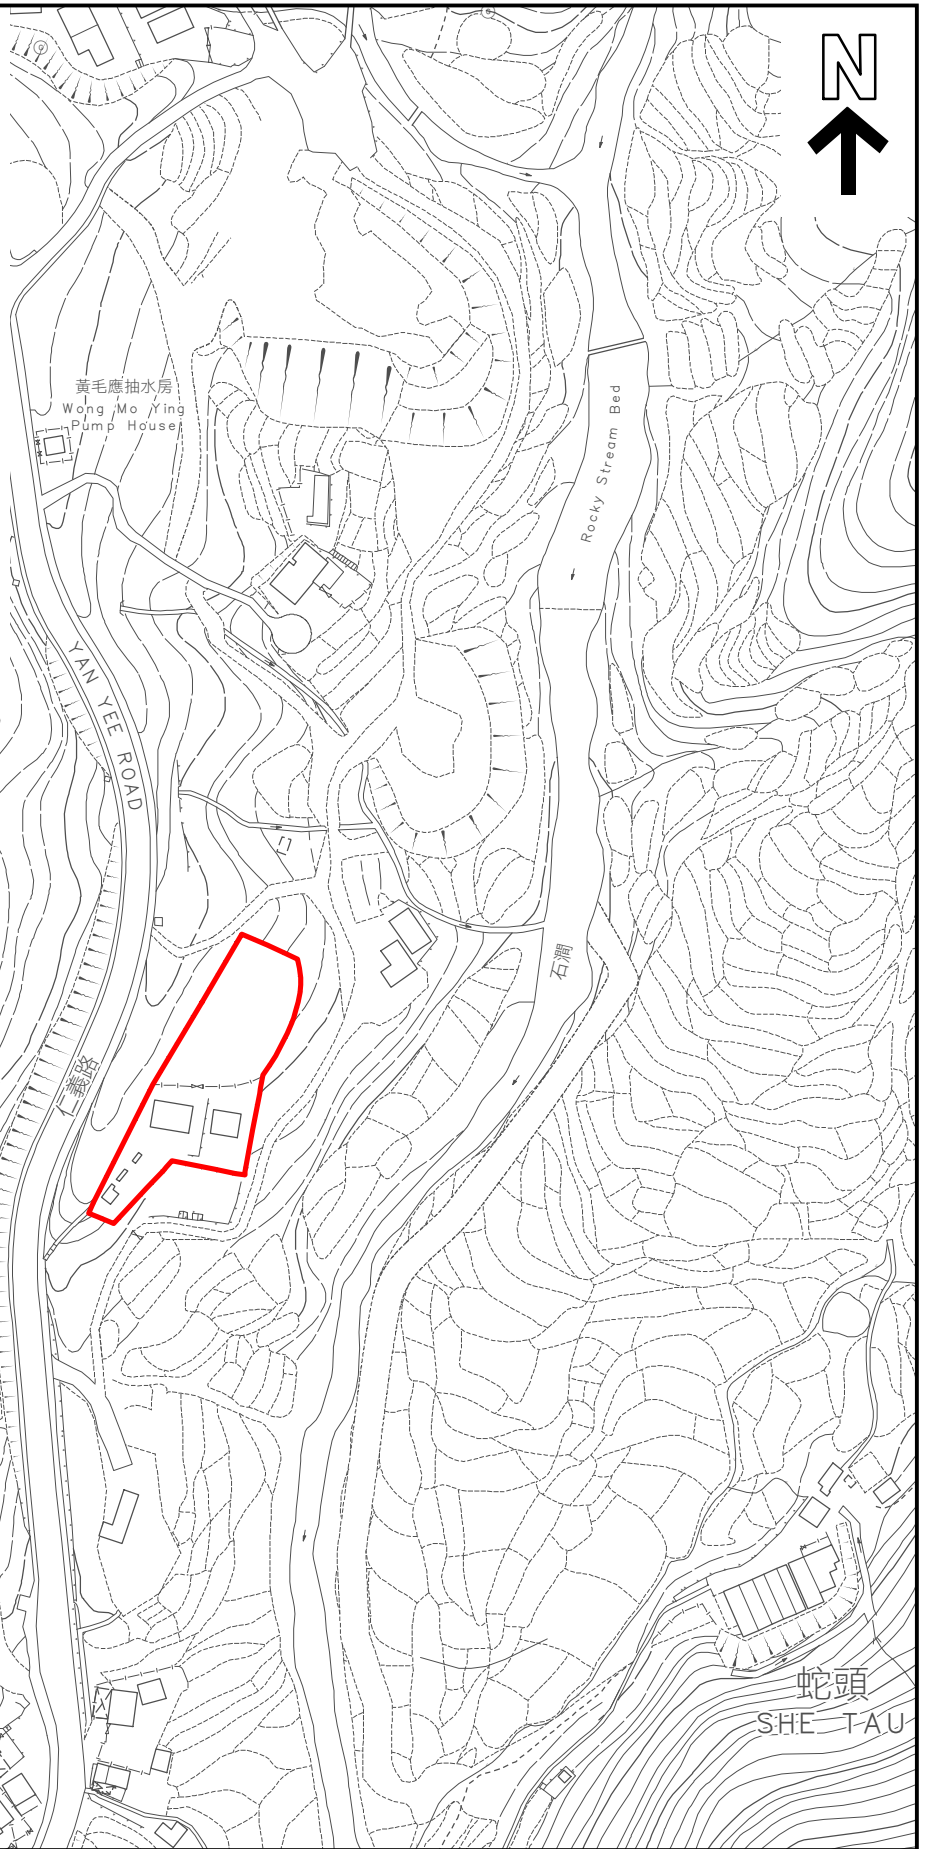

KEY PLAN 位置图

SCALE 1 : 20 000 比例尺

界线只作识别用并有待详细测量
BOUNDARY FOR IDENTIFICATION PURPOSE ONLY
SUBJECT TO DETAILED SURVEY

 主题地点
SUBJECT SITE

本摘要图于2024年3月28日筹备，
所根据的资料为测量图编号
8-SW-3D和8B

EXTRACT PLAN PREPARED ON 28.3.2024
BASED ON SURVEY SHEETS No.
8-SW-3D AND 8B

前校舍名称
FORMER SCHOOL NAME
西贡八乡公立联乡学校
TAI MONG TSAI YAN YEE ROAD VILLAGE SCHOOL

SCALE 1 : 2 000 比例尺
米 METRES 40 0 40 80 米 METRES

规划署
PLANNING
DEPARTMENT

参考编号
REFERENCE No.
M/HOLS/24/17

图 PLAN
167