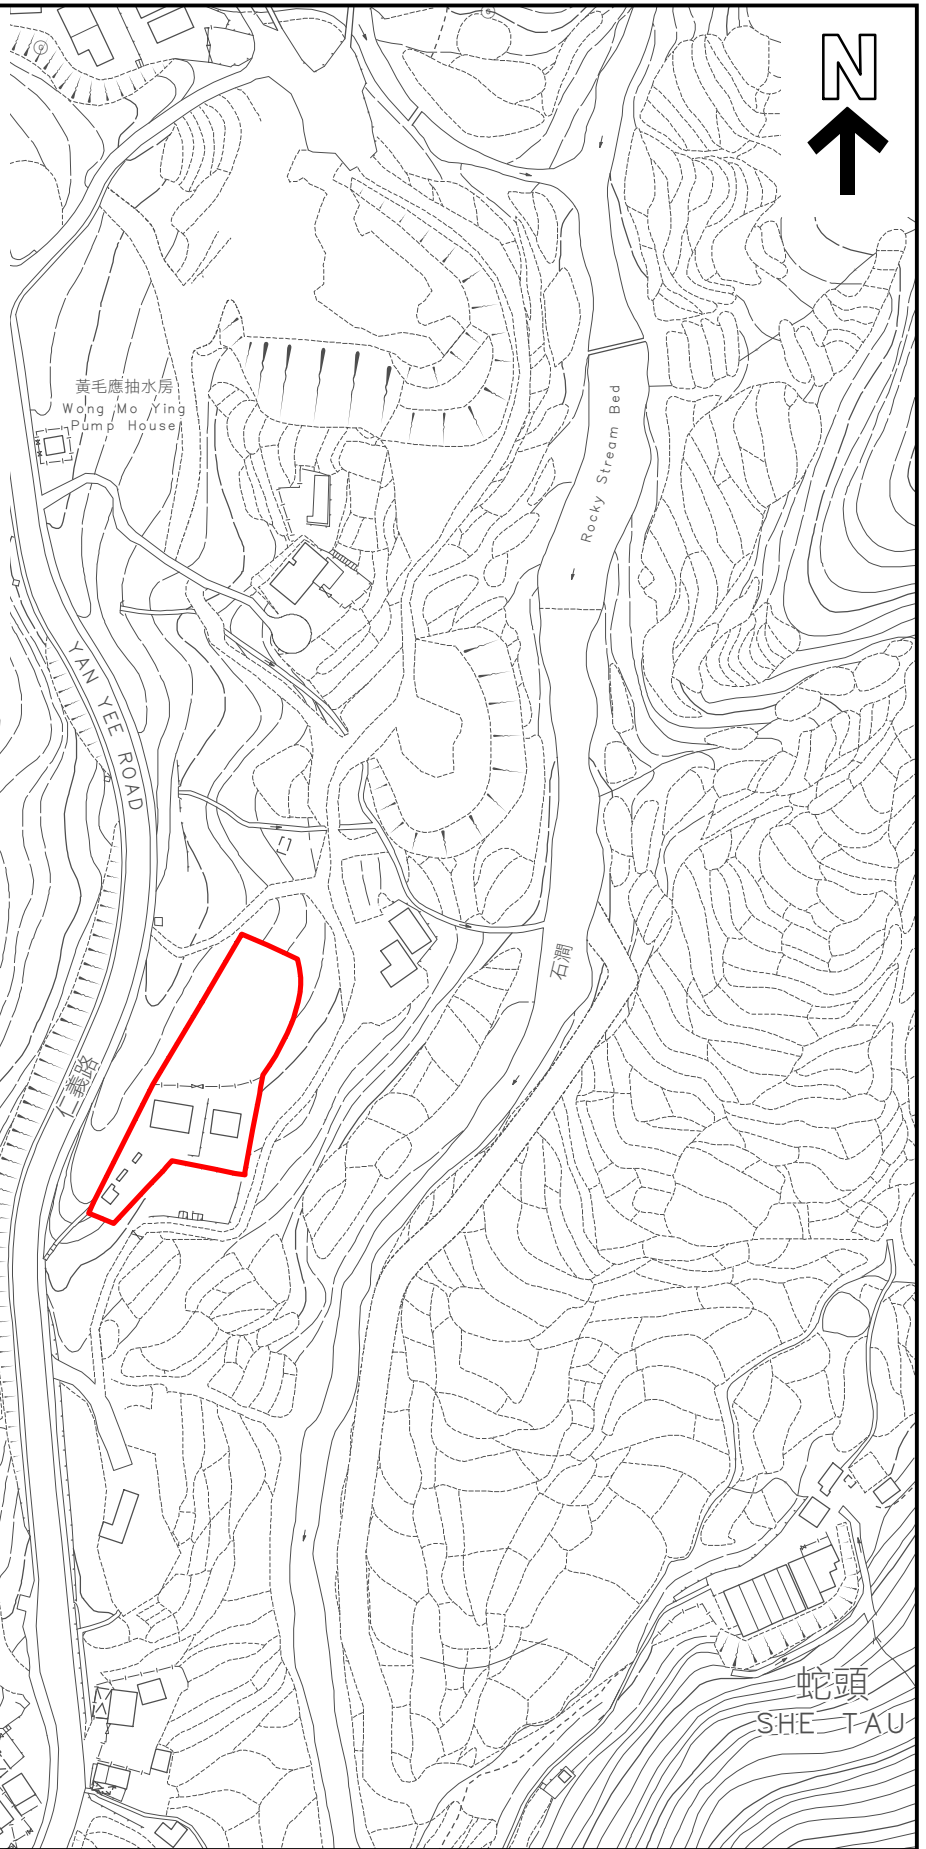

KEY PLAN 位置圖

SCALE 1 : 20 000 比例尺

界線只作識別用並有待詳細測量
BOUNDARY FOR IDENTIFICATION PURPOSE ONLY
SUBJECT TO DETAILED SURVEY

 主題地點
SUBJECT SITE

本摘要圖於2024年3月28日擬備，
所根據的資料為測量圖編號
8-SW-3D和8B

EXTRACT PLAN PREPARED ON 28.3.2024
BASED ON SURVEY SHEETS No.
8-SW-3D AND 8B

前校舍名稱
FORMER SCHOOL NAME

西貢八鄉公立聯鄉學校
TAI MONG TSAI YAN YEE ROAD VILLAGE SCHOOL

規劃署
PLANNING
DEPARTMENT

參考編號
REFERENCE No.
M/HOLS/24/17

圖 PLAN
167