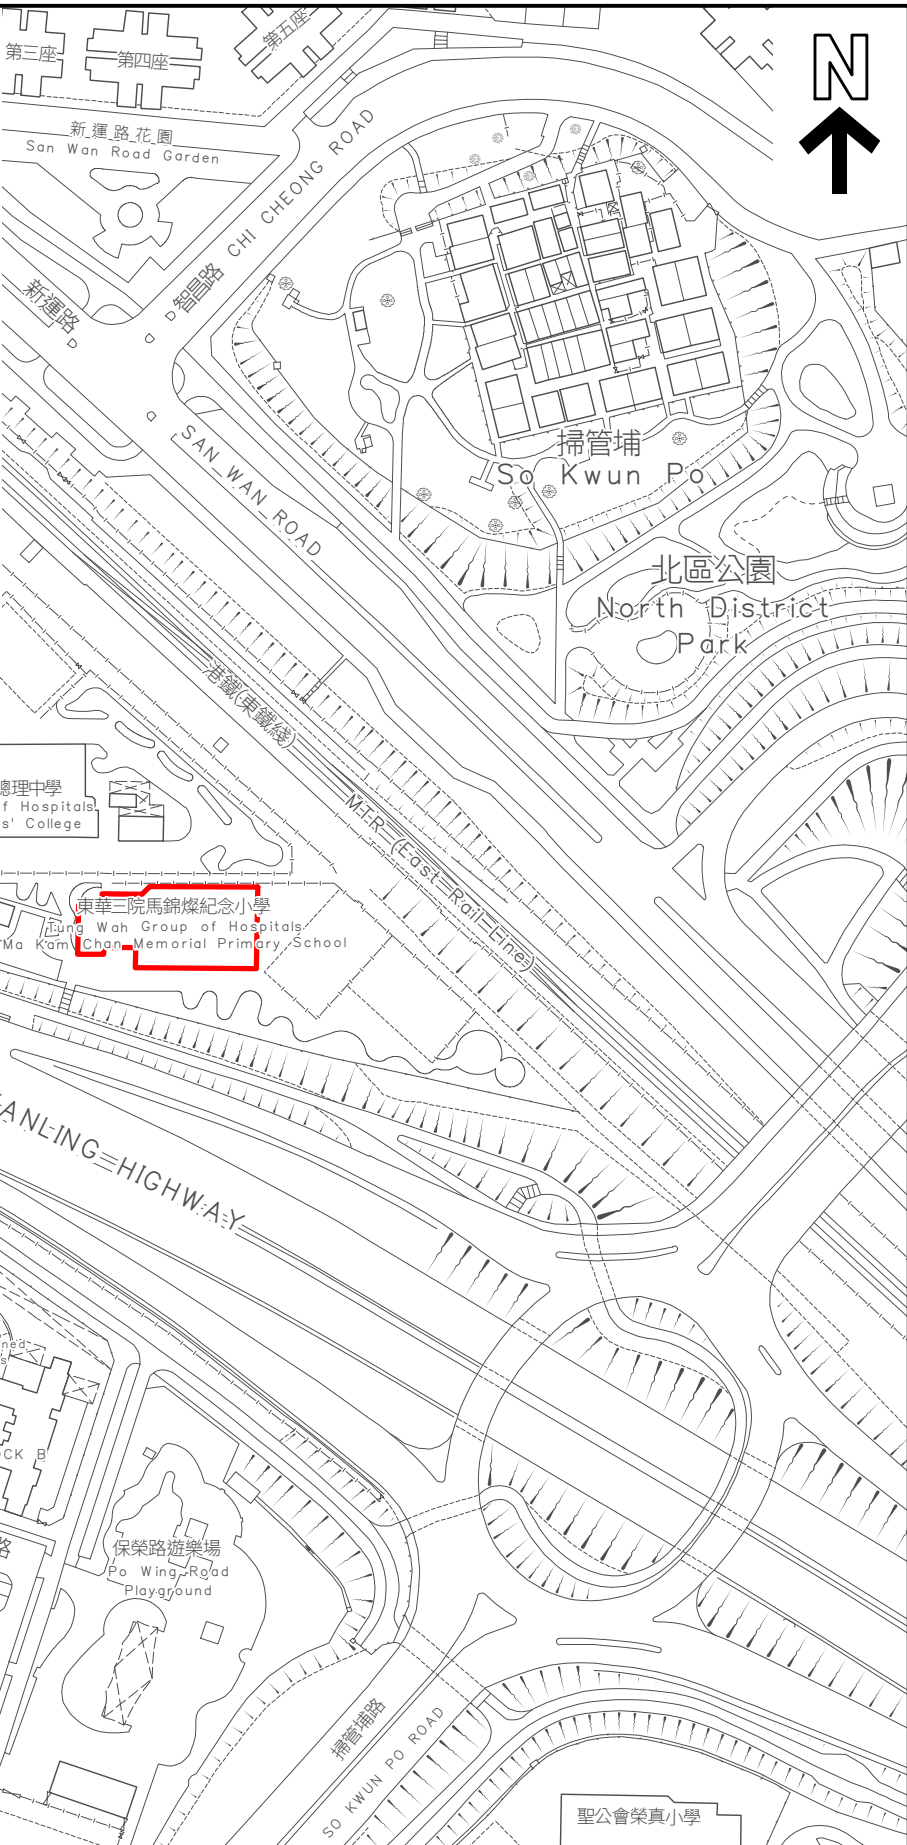

KEY PLAN 位置圖

SCALE 1 : 20 000 比例尺

佛教陳式宏學校

香港道教聯合會鄧顯紀念中學

東華三院甲寅年總理中學
Tung Wah Group of Hospitals
Kap Yan Directors' College

東華三院馬錦燦紀念小學

Tung Wah Group of Hospitals
Ma Kam Chan Memorial Primary School

粉嶺公路

上水已婚警察宿舍
Sheung Shui Police
Married Quarters

BLOCK C
上水紀律部隊宿舍
Sheung Shui Disciplined
Service Quarters

保榮路

保榮路遊樂場
Po Wing Road
Playground

保榮路體育館
Po Wing Road
Sports Centre

界線只作識別用並有待詳細測量
BOUNDARY FOR IDENTIFICATION PURPOSE ONLY
SUBJECT TO DETAILED SURVEY

聖公會榮真小學

 主題地點
SUBJECT SITE

前校舍名稱
FORMER SCHOOL NAME
東華三院馬錦燦紀念小學 (彩園分校)
TWGHS MA KAM CHAN MEMORIAL
PRIMARY SCHOOL (CHOI YUEN CAMPUS)

規劃署
PLANNING
DEPARTMENT

本摘要圖於2024年3月28日擬備，
所根據的資料為測量圖編號
3-SW-6D和7C
EXTRACT PLAN PREPARED ON 28.3.2024
BASED ON SURVEY SHEETS No.
3-SW-6D AND 7C