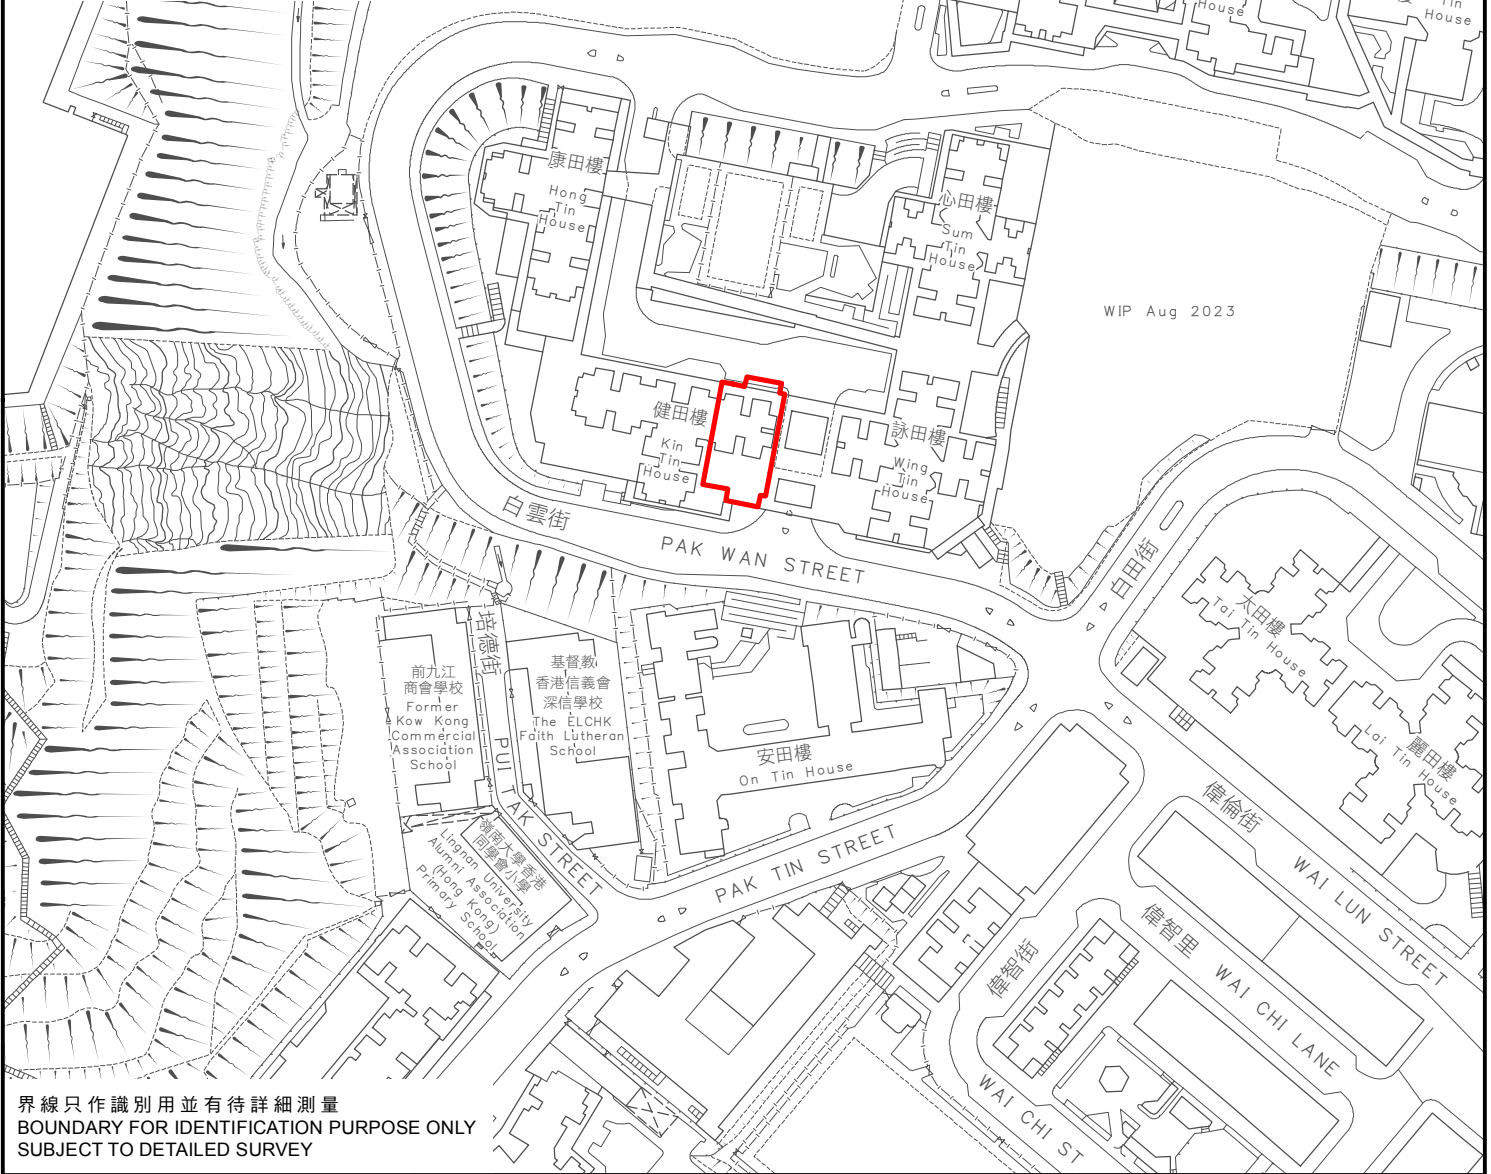

KEY PLAN 位置圖

SCALE 1 : 20 000 比例尺

界線只作識別用並有待詳細測量
BOUNDARY FOR IDENTIFICATION PURPOSE ONLY
SUBJECT TO DETAILED SURVEY

 主題地點
SUBJECT SITE

前校舍名稱
FORMER SCHOOL NAME
香港扶幼會 - 許仲繩紀念學校
SOCIETY OF BOYS' CENTRE -
HUI CHUNG SING MEMORIAL SCHOOL

規劃署
PLANNING
DEPARTMENT

本摘要圖於2024年3月28日擬備，
所根據的資料為測量圖編號
11-NW-9C和9D
EXTRACT PLAN PREPARED ON 28.3.2024
BASED ON SURVEY SHEETS No.
11-NW-9C AND 9D

SCALE 1 : 2 000 比例尺
米 METRES 40 0 40 80 METRES

參考編號
REFERENCE No.
M/HOLS/24/17