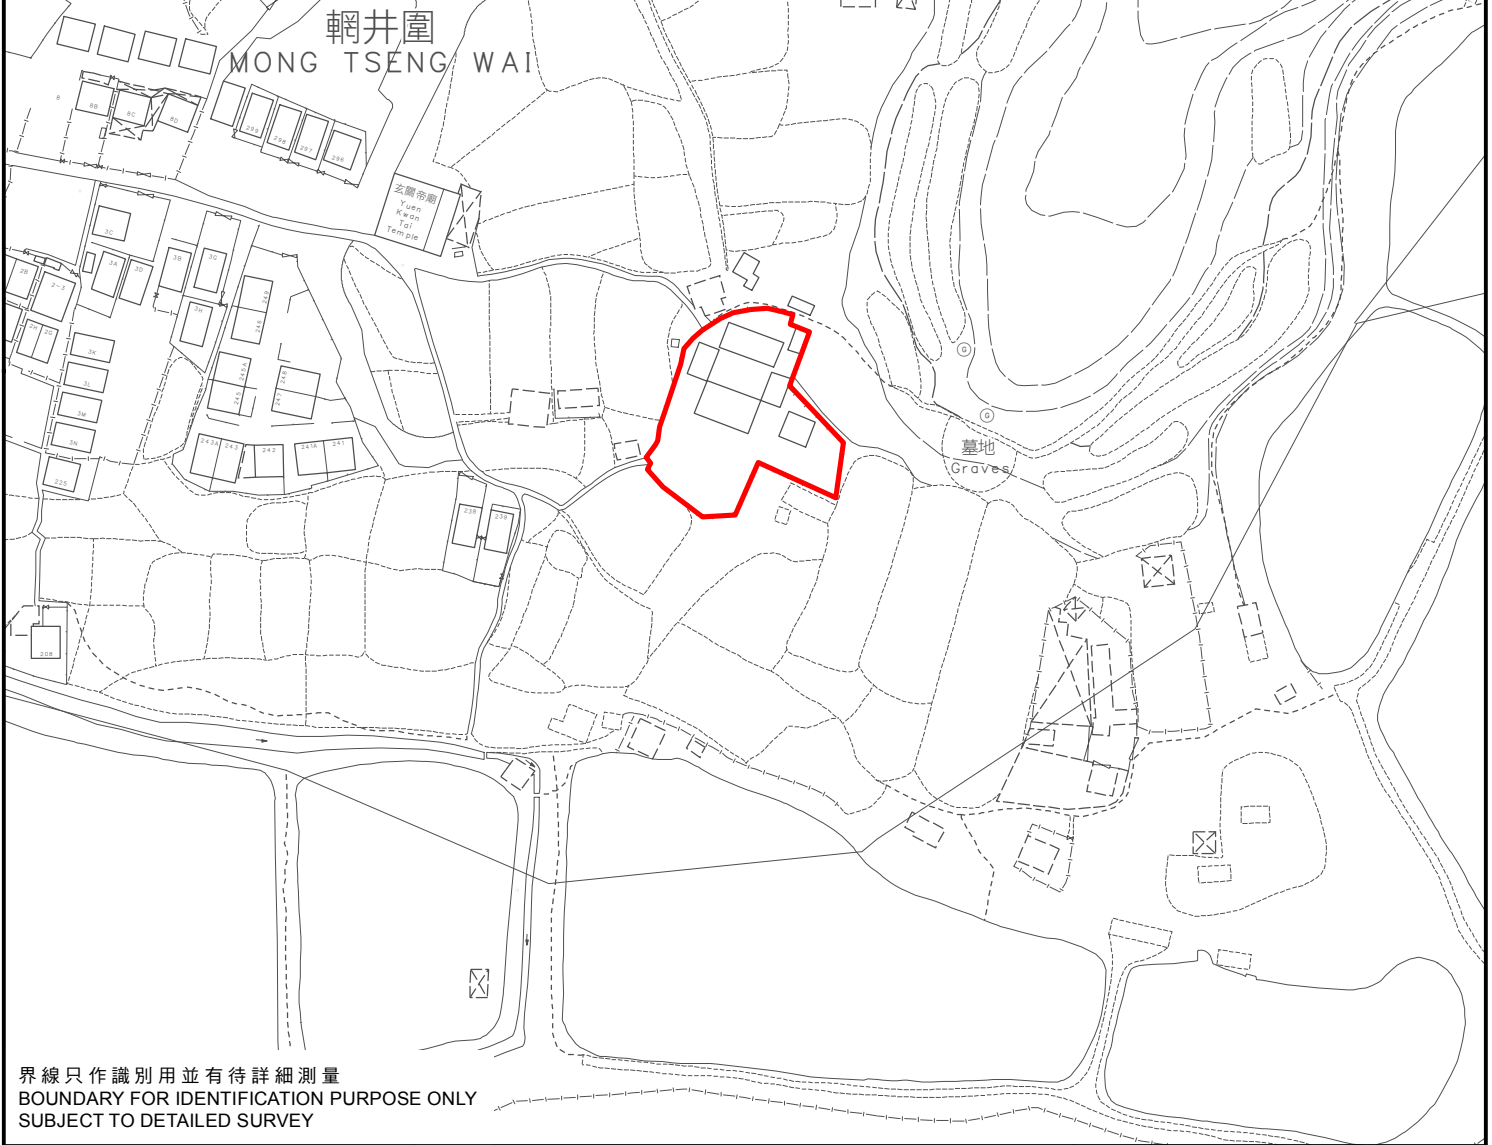

KEY PLAN 位置圖

SCALE 1 : 20 000 比例尺

 主題地點
SUBJECT SITE

前校舍名稱
FORMER SCHOOL NAME
崇義小學
SHUNG YEE SCHOOL

規劃署
PLANNING
DEPARTMENT 

本摘要圖於2024年3月28日擬備，
所根據的資料為測量圖編號
2-SW-18C和18D

EXTRACT PLAN PREPARED ON 28.3.2024
BASED ON SURVEY SHEETS No.
2-SW-18C AND 18D

參考編號
REFERENCE No.
M/HOLS/24/17

圖 PLAN
200