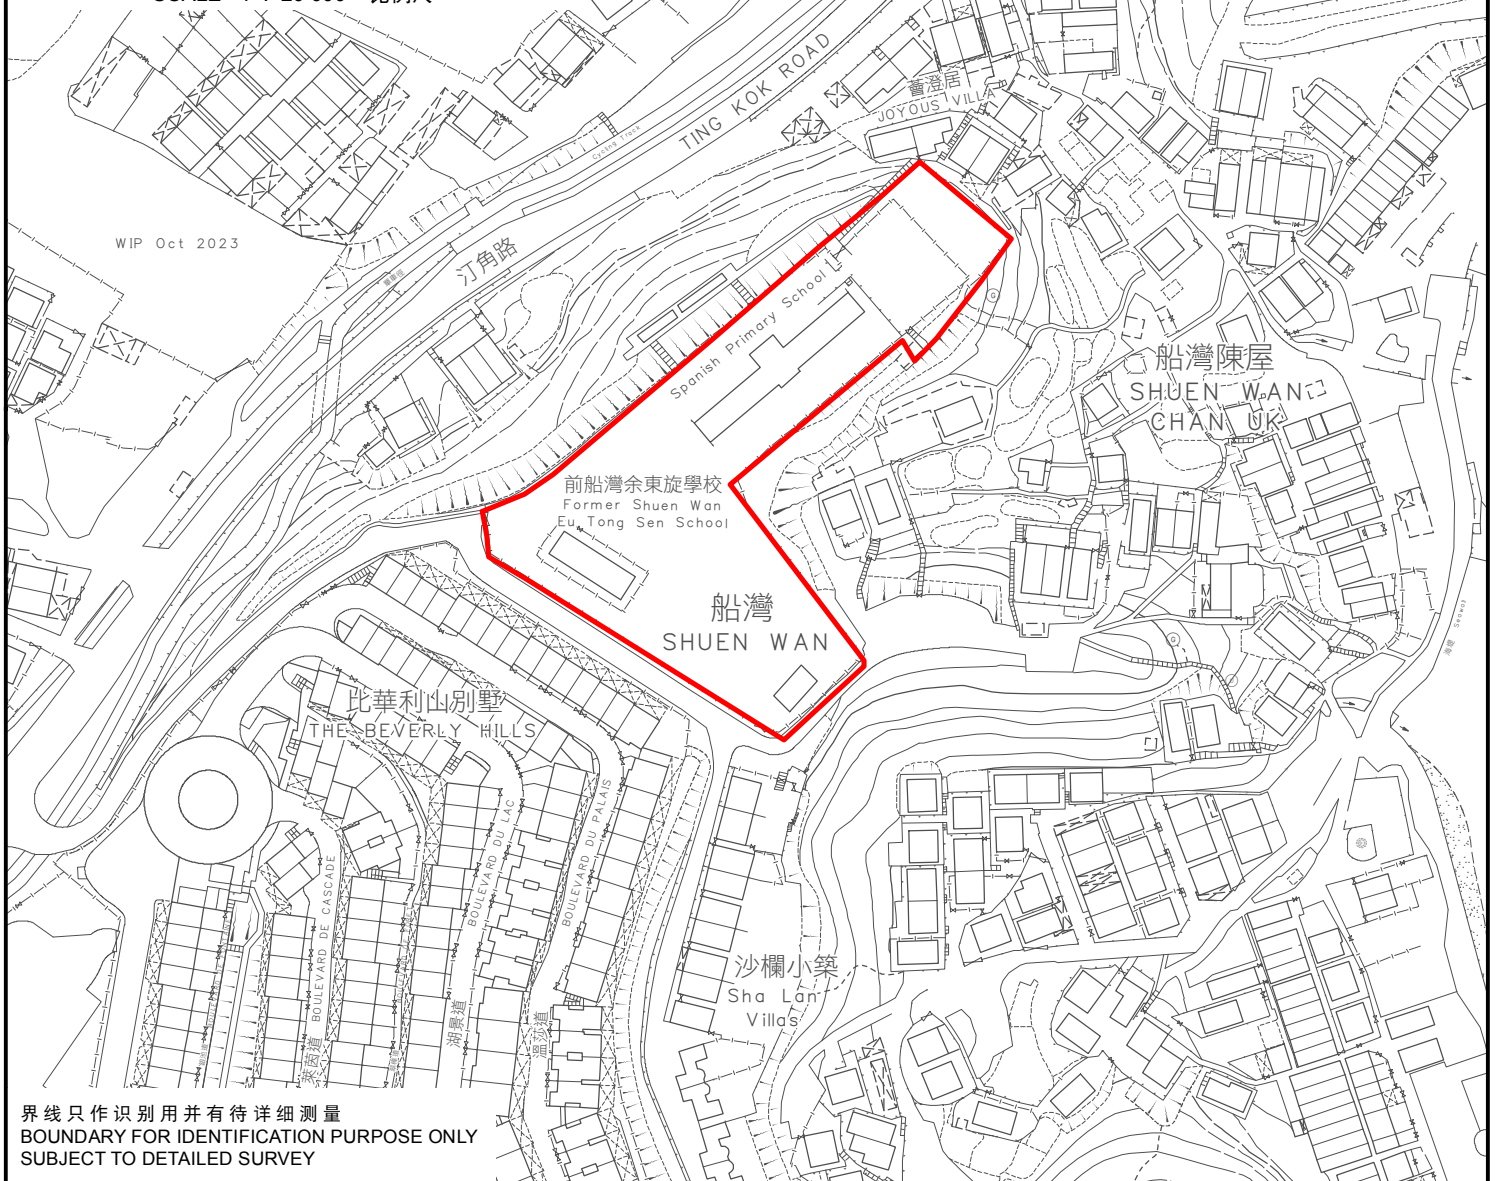

KEY PLAN 位置图

SCALE 1 : 20 000 比例尺

界线只作识别用并有待详细测量
BOUNDARY FOR IDENTIFICATION PURPOSE ONLY
SUBJECT TO DETAILED SURVEY

 主题地点
SUBJECT SITE

前校舍名称
FORMER SCHOOL NAME
船湾余东旋学校
SHUEN WAN EU TONG SEN SCHOOL

规划署
PLANNING
DEPARTMENT

本摘要图于2024年3月28日拟备，
所根据的资料为测量图编号
3-SE-22C和7-NE-2A
EXTRACT PLAN PREPARED ON 28.3.2024
BASED ON SURVEY SHEETS No.
3-SE-22C AND 7-NE-2A

参考编号
REFERENCE No.
M/HOLS/24/17

图 PLAN
87