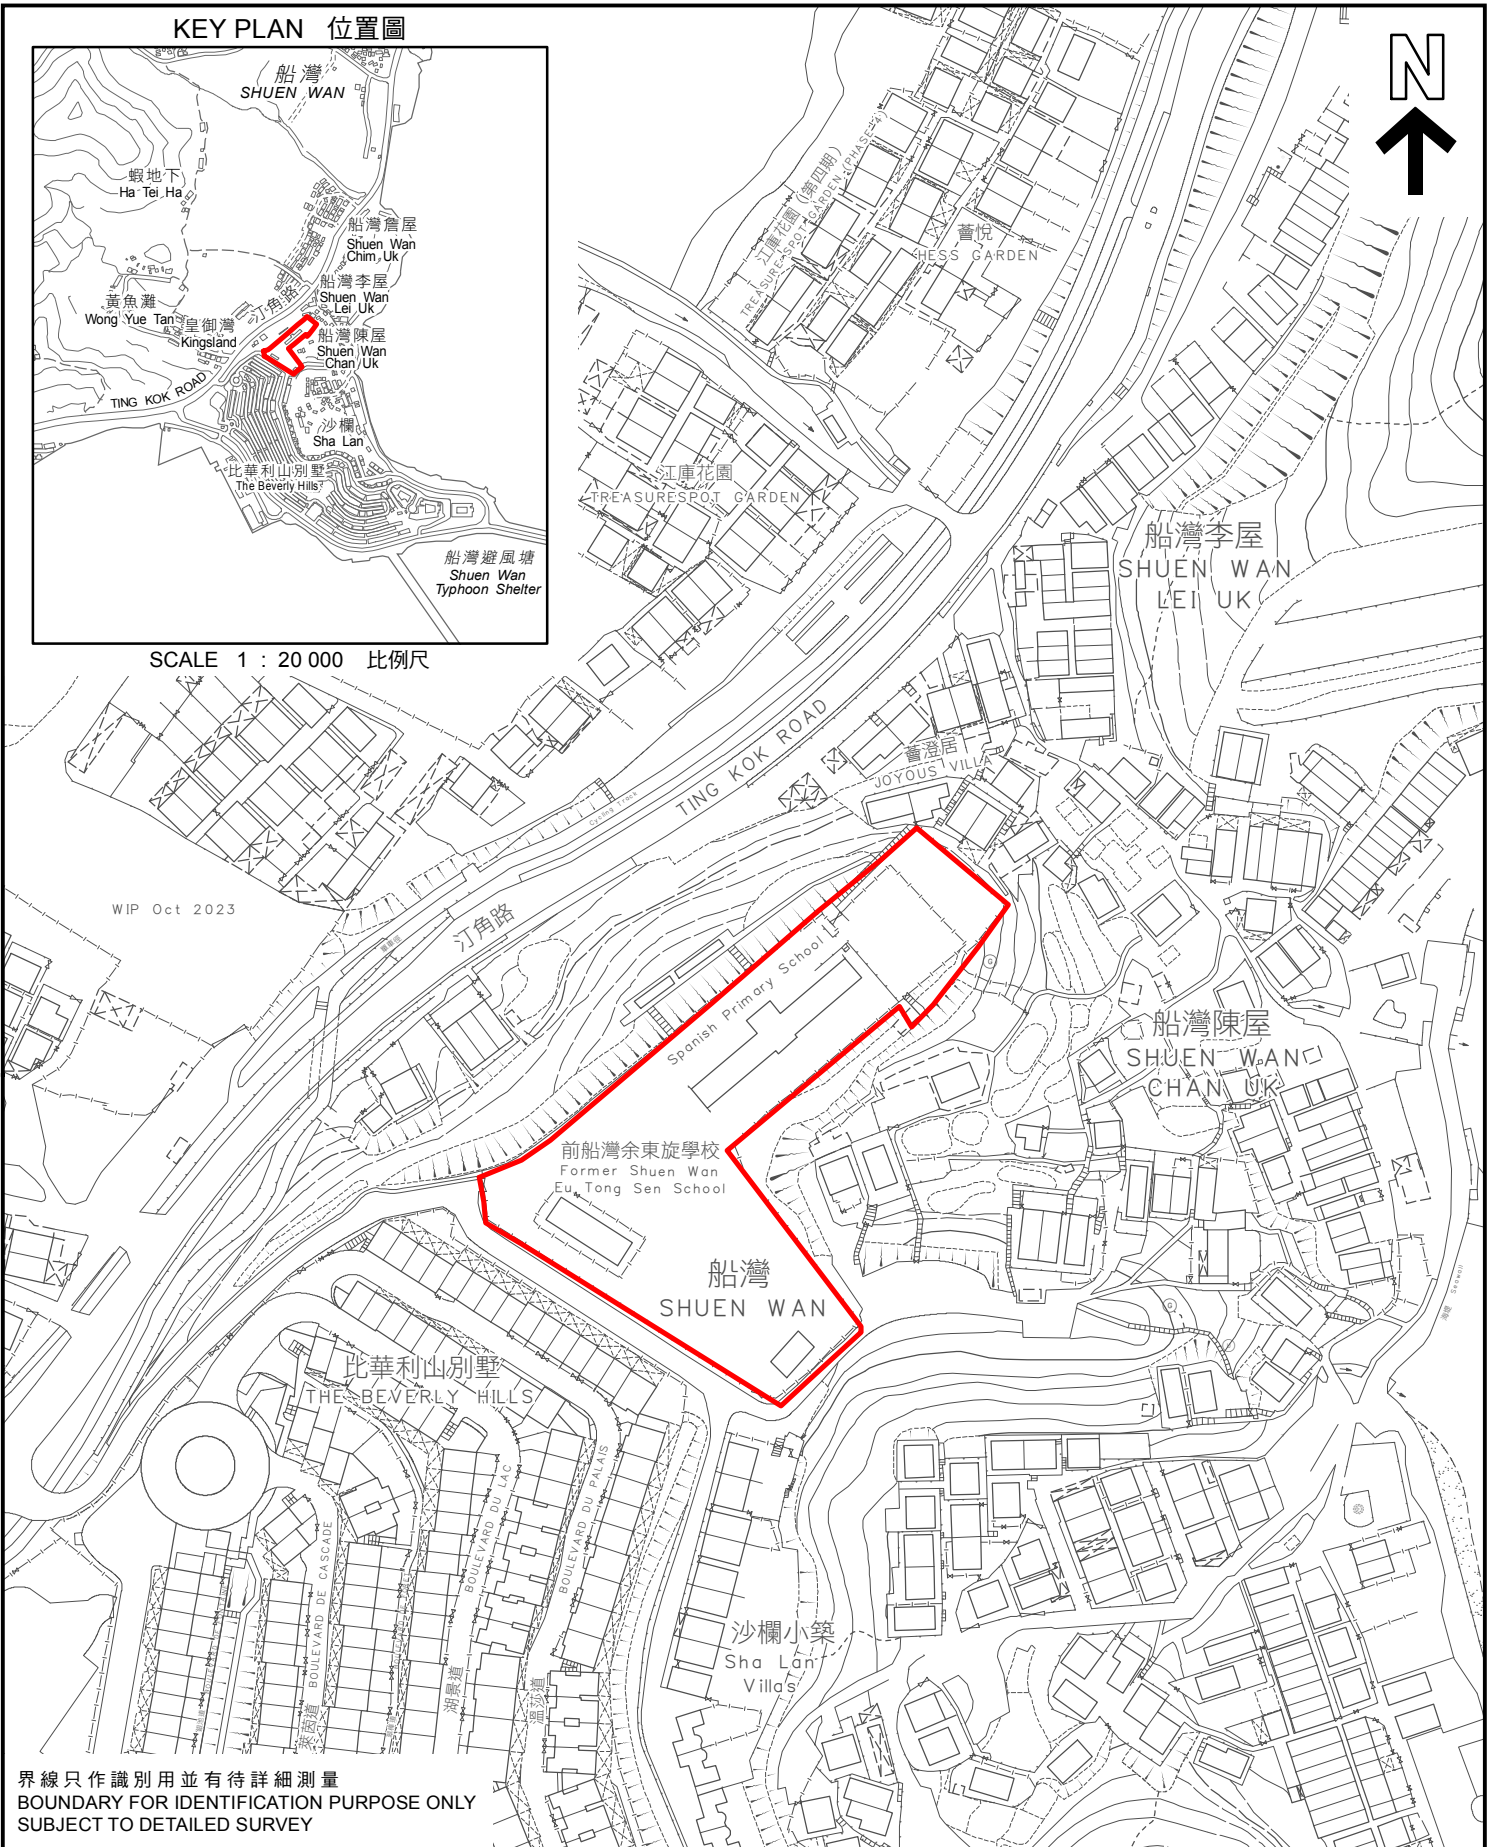

KEY PLAN 位置圖

SCALE 1 : 20 000 比例尺

界線只作識別用並有待詳細測量
BOUNDARY FOR IDENTIFICATION PURPOSE ONLY
SUBJECT TO DETAILED SURVEY

 主題地點
SUBJECT SITE

本摘要圖於2024年3月28日擬備，
所根據的資料為測量圖編號
3-SE-22C和7-NE-2A

EXTRACT PLAN PREPARED ON 28.3.2024
BASED ON SURVEY SHEETS No.
3-SE-22C AND 7-NE-2A

前校舍名稱
FORMER SCHOOL NAME

船灣余東旋學校
SHUEN WAN EU TONG SEN SCHOOL

規劃署
PLANNING
DEPARTMENT

參考編號
REFERENCE No.
M/HOLS/24/17

圖 PLAN
87