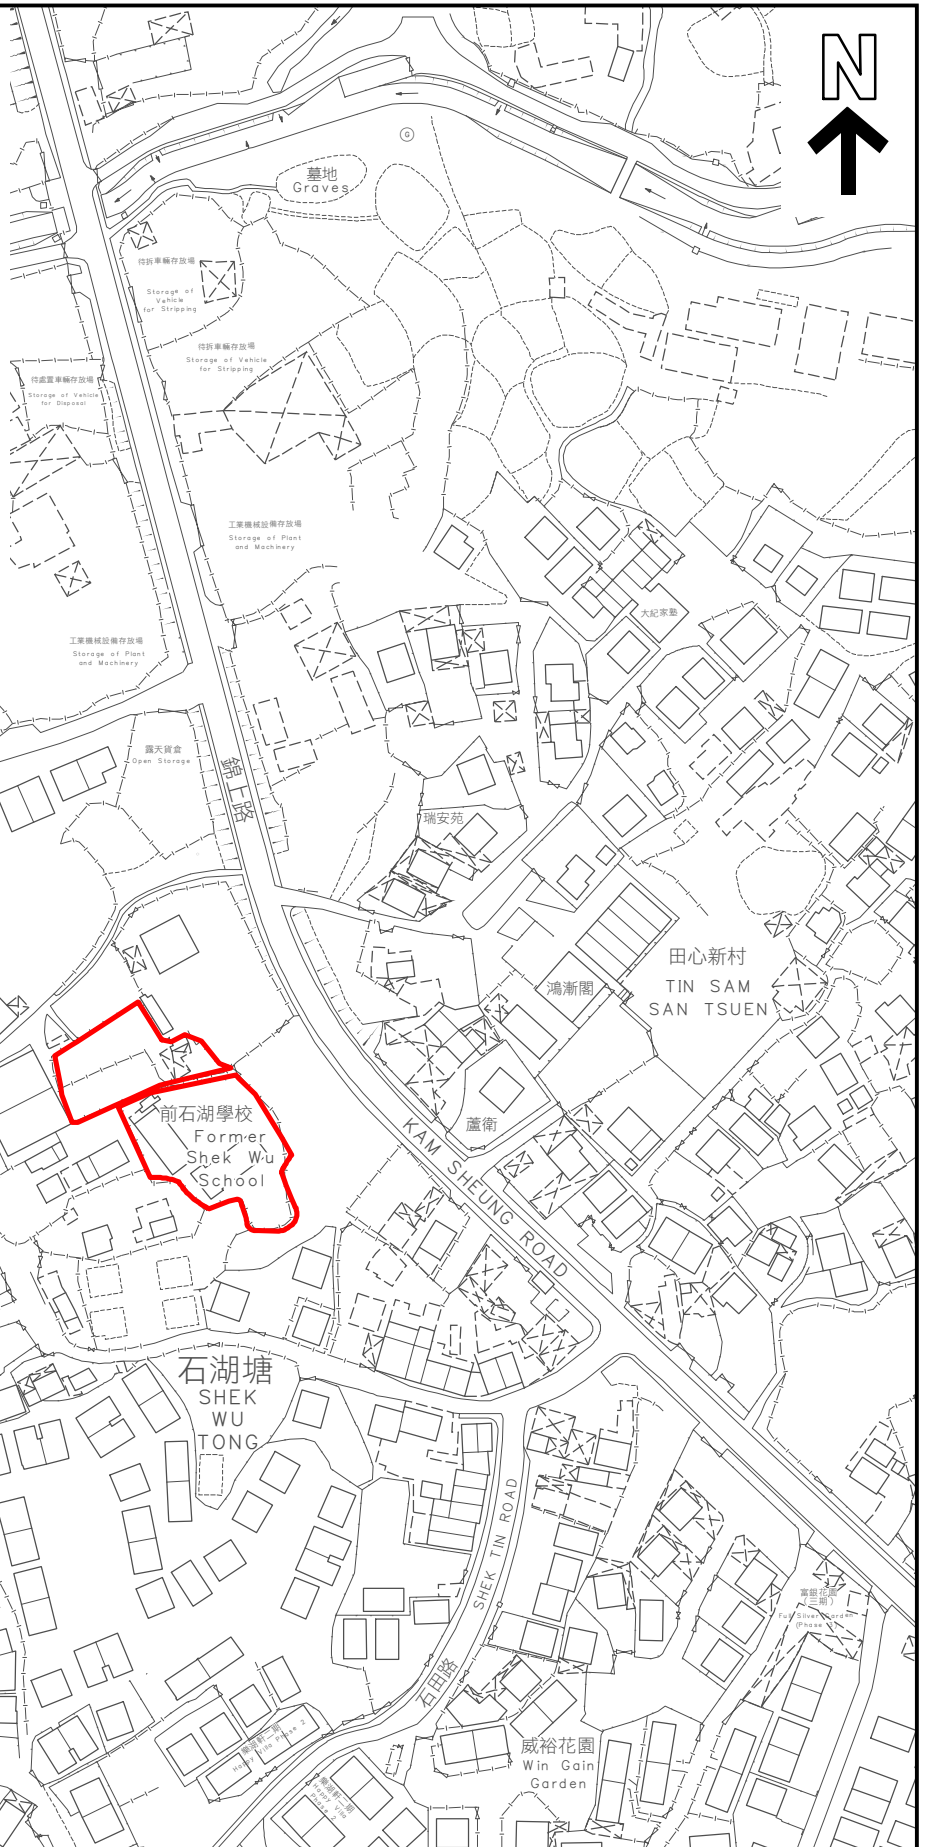

KEY PLAN 位置图

SCALE 1 : 20 000 比例尺

界线只作识别用并有待详细测量  
BOUNDARY FOR IDENTIFICATION PURPOSE ONLY  
SUBJECT TO DETAILED SURVEY

 主题地点  
SUBJECT SITE

前校舍名称  
FORMER SCHOOL NAME  
公立石湖学校  
SHEK WU PUBLIC SCHOOL

规划署  
PLANNING  
DEPARTMENT

本摘要图于2024年3月28日筹备，  
所根据的资料为测量图编号  
6-NE-17B和18A  
EXTRACT PLAN PREPARED ON 28.3.2024  
BASED ON SURVEY SHEETS No.  
6-NE-17B AND 18A

SCALE 1 : 2 000 比例尺  
米 40 0 40 80 米  
METRES

参考编号  
REFERENCE No.  
M/HOLS/24/17

图 PLAN  
195