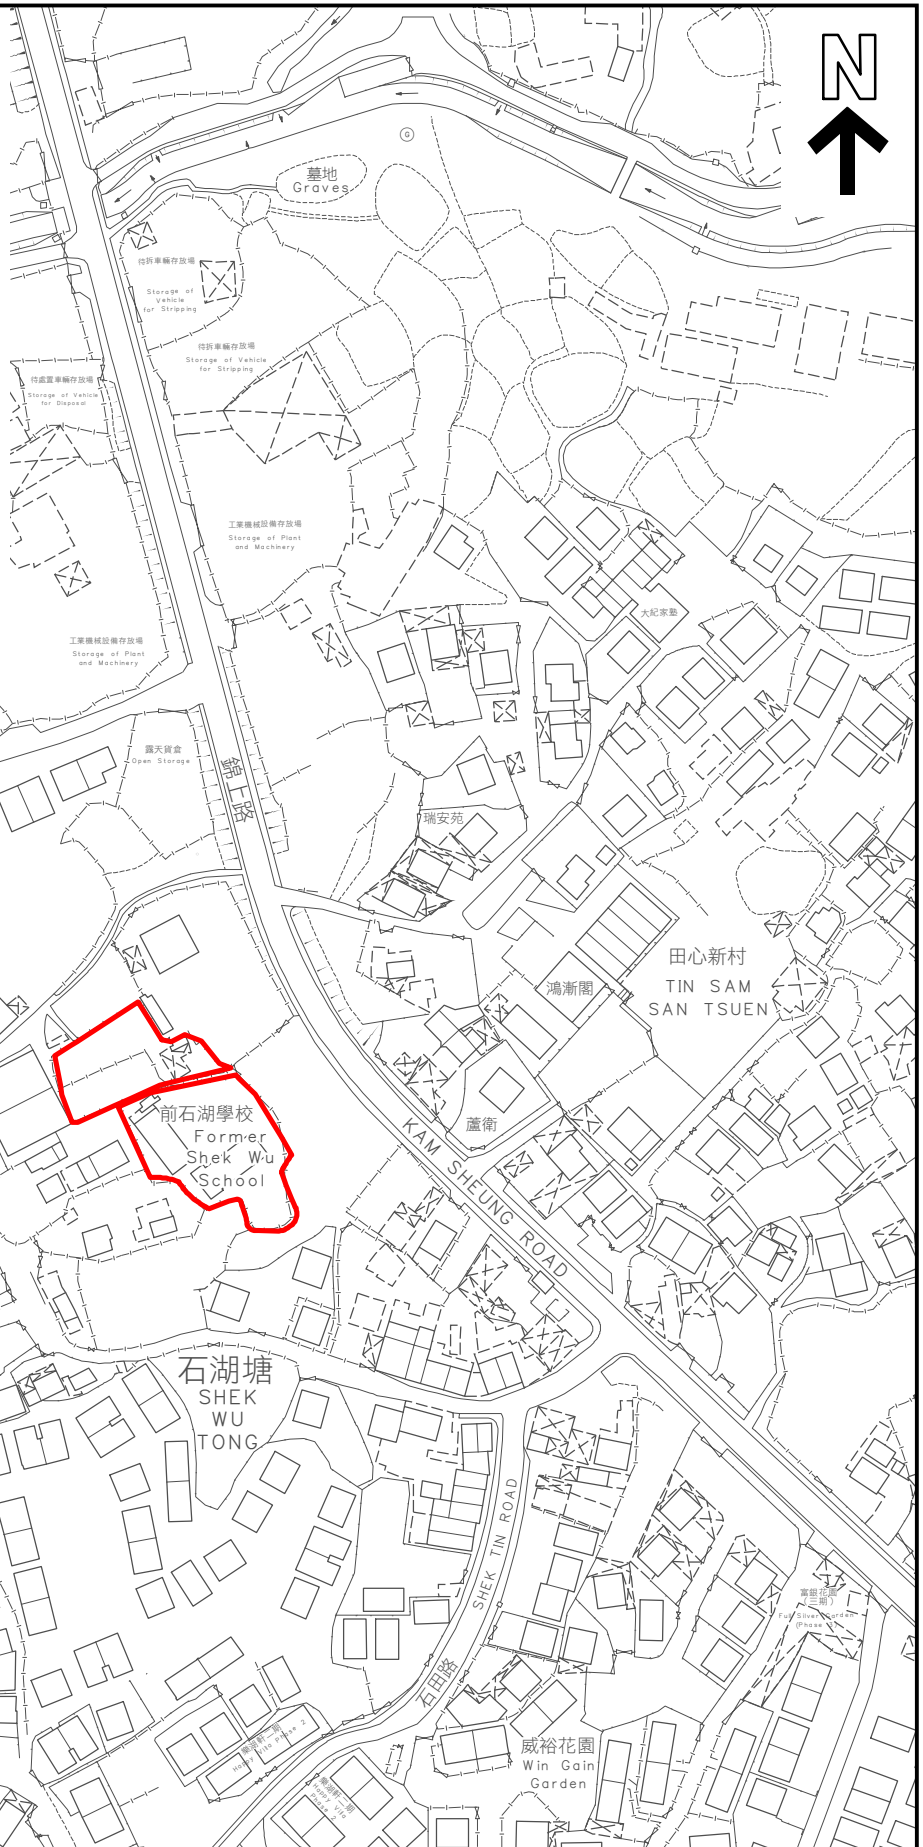

KEY PLAN 位置圖

SCALE 1 : 20 000 比例尺

界線只作識別用並有詳細測量
BOUNDARY FOR IDENTIFICATION PURPOSE ONLY
SUBJECT TO DETAILED SURVEY

 主題地點
SUBJECT SITE

前校舍名稱
FORMER SCHOOL NAME
公立石湖學校
SHEK WU PUBLIC SCHOOL

規劃署
PLANNING
DEPARTMENT

本摘要圖於2024年3月28日擬備，
所根據的資料為測量圖編號
6-NE-17B和18A
EXTRACT PLAN PREPARED ON 28.3.2024
BASED ON SURVEY SHEETS No.
6-NE-17B AND 18A

SCALE 1 : 2 000 比例尺
米 40 0 40 80 米
METRES

參考編號
REFERENCE No.
M/HOLS/24/17

圖 PLAN
195