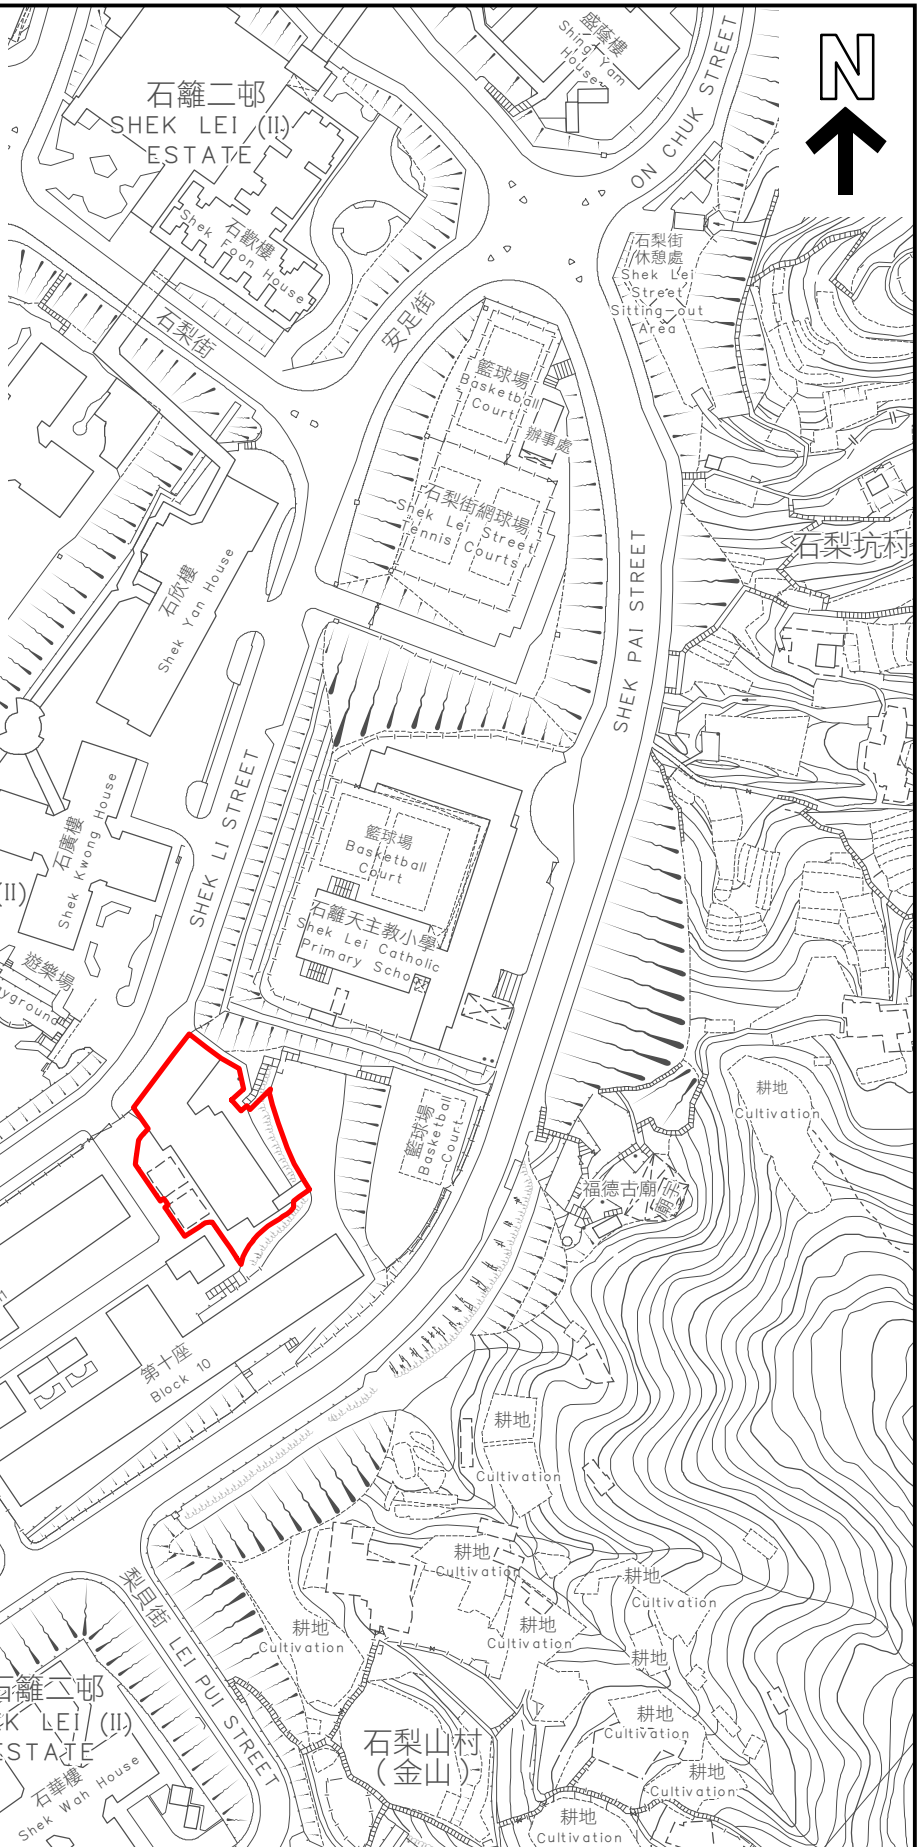

KEY PLAN 位置圖

SCALE 1 : 20 000 比例尺

界線只作識別用並有詳細測量
BOUNDARY FOR IDENTIFICATION PURPOSE ONLY
SUBJECT TO DETAILED SURVEY

 主題地點
SUBJECT SITE

本摘要圖於2024年3月28日擬備，
所根據的資料為測量圖編號
7-SW-17D和22B
EXTRACT PLAN PREPARED ON 28.3.2024
BASED ON SURVEY SHEETS No.
7-SW-17D AND 22B

前校舍名稱
FORMER SCHOOL NAME

石籬天主教小學
SHEK LEI CATHOLIC PRIMARY SCHOOL

規劃署
PLANNING
DEPARTMENT

參考編號
REFERENCE No.
M/HOLS/24/17

圖 PLAN
15