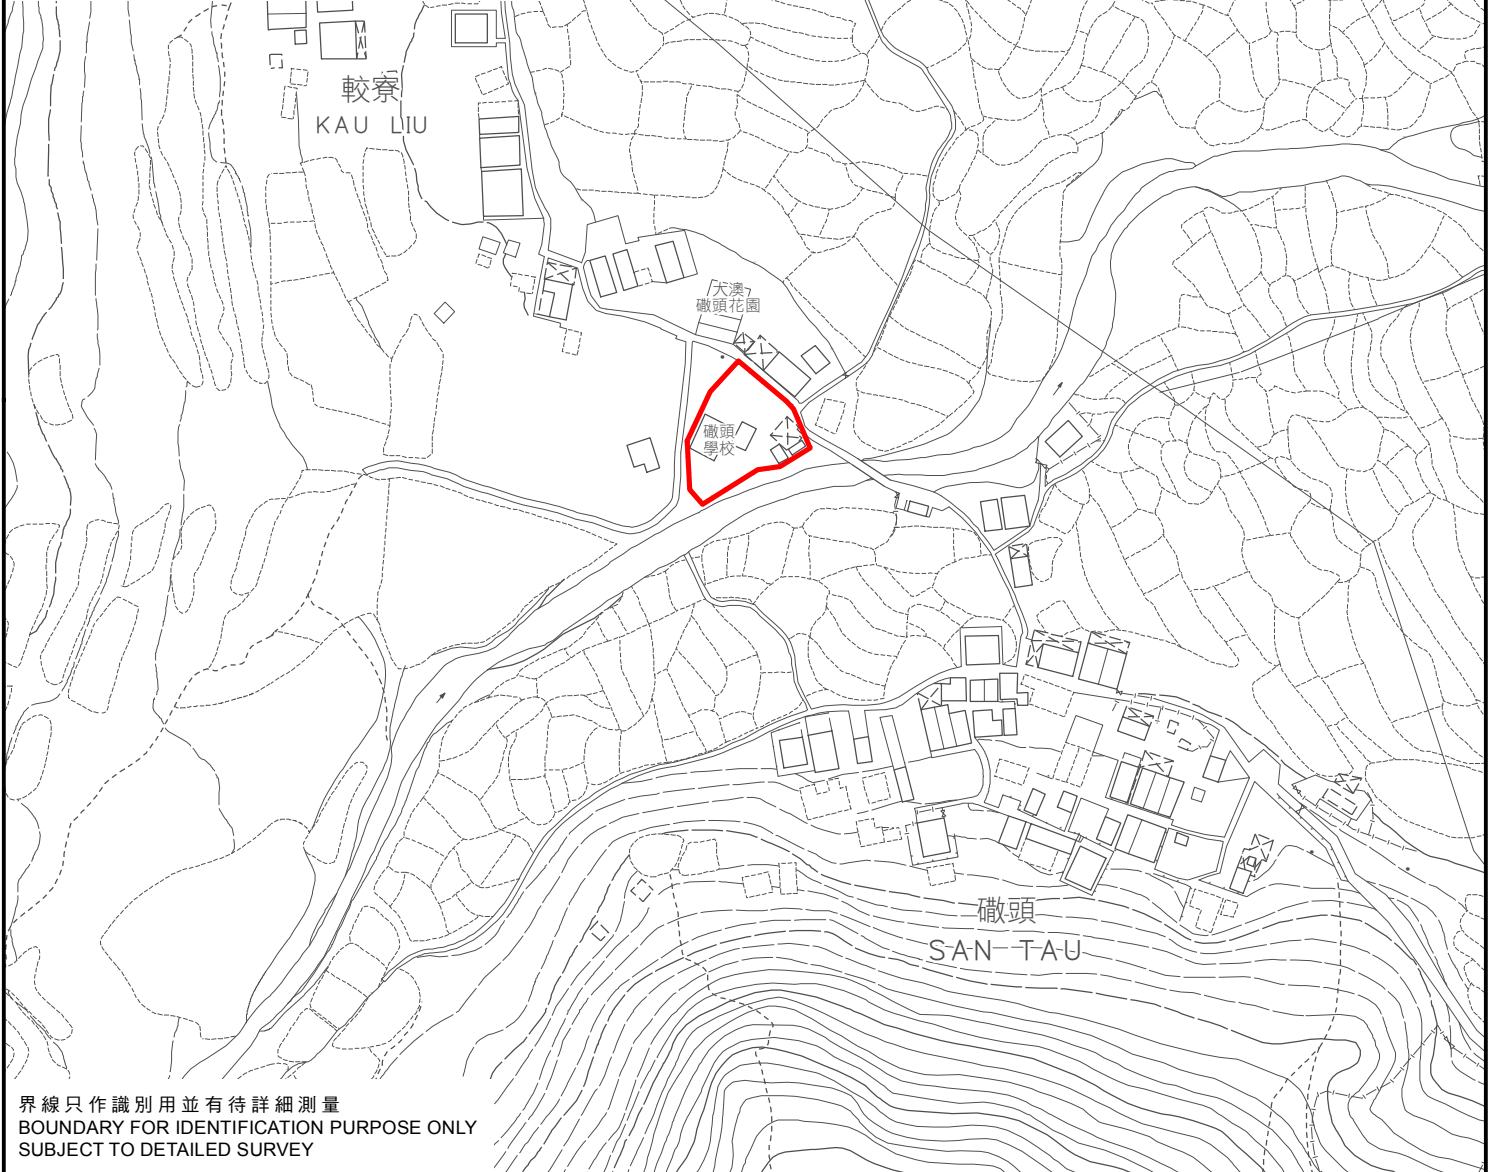

KEY PLAN 位置圖

SCALE 1 : 20 000 比例尺

界線只作識別用並有待詳細測量  
BOUNDARY FOR IDENTIFICATION PURPOSE ONLY  
SUBJECT TO DETAILED SURVEY

 主題地點  
SUBJECT SITE

前校舍名稱  
FORMER SCHOOL NAME  
磡頭學校  
SAN TAU SCHOOL

規劃署  
PLANNING  
DEPARTMENT

本摘要圖於2024年3月28日擬備，  
所根據的資料為測量圖編號  
9-SE-2D, 7A和7B

EXTRACT PLAN PREPARED ON 28.3.2024  
BASED ON SURVEY SHEETS No.  
9-SE-2D, 7A AND 7B

參考編號  
REFERENCE No.  
M/HOLS/24/17

圖 PLAN  
204