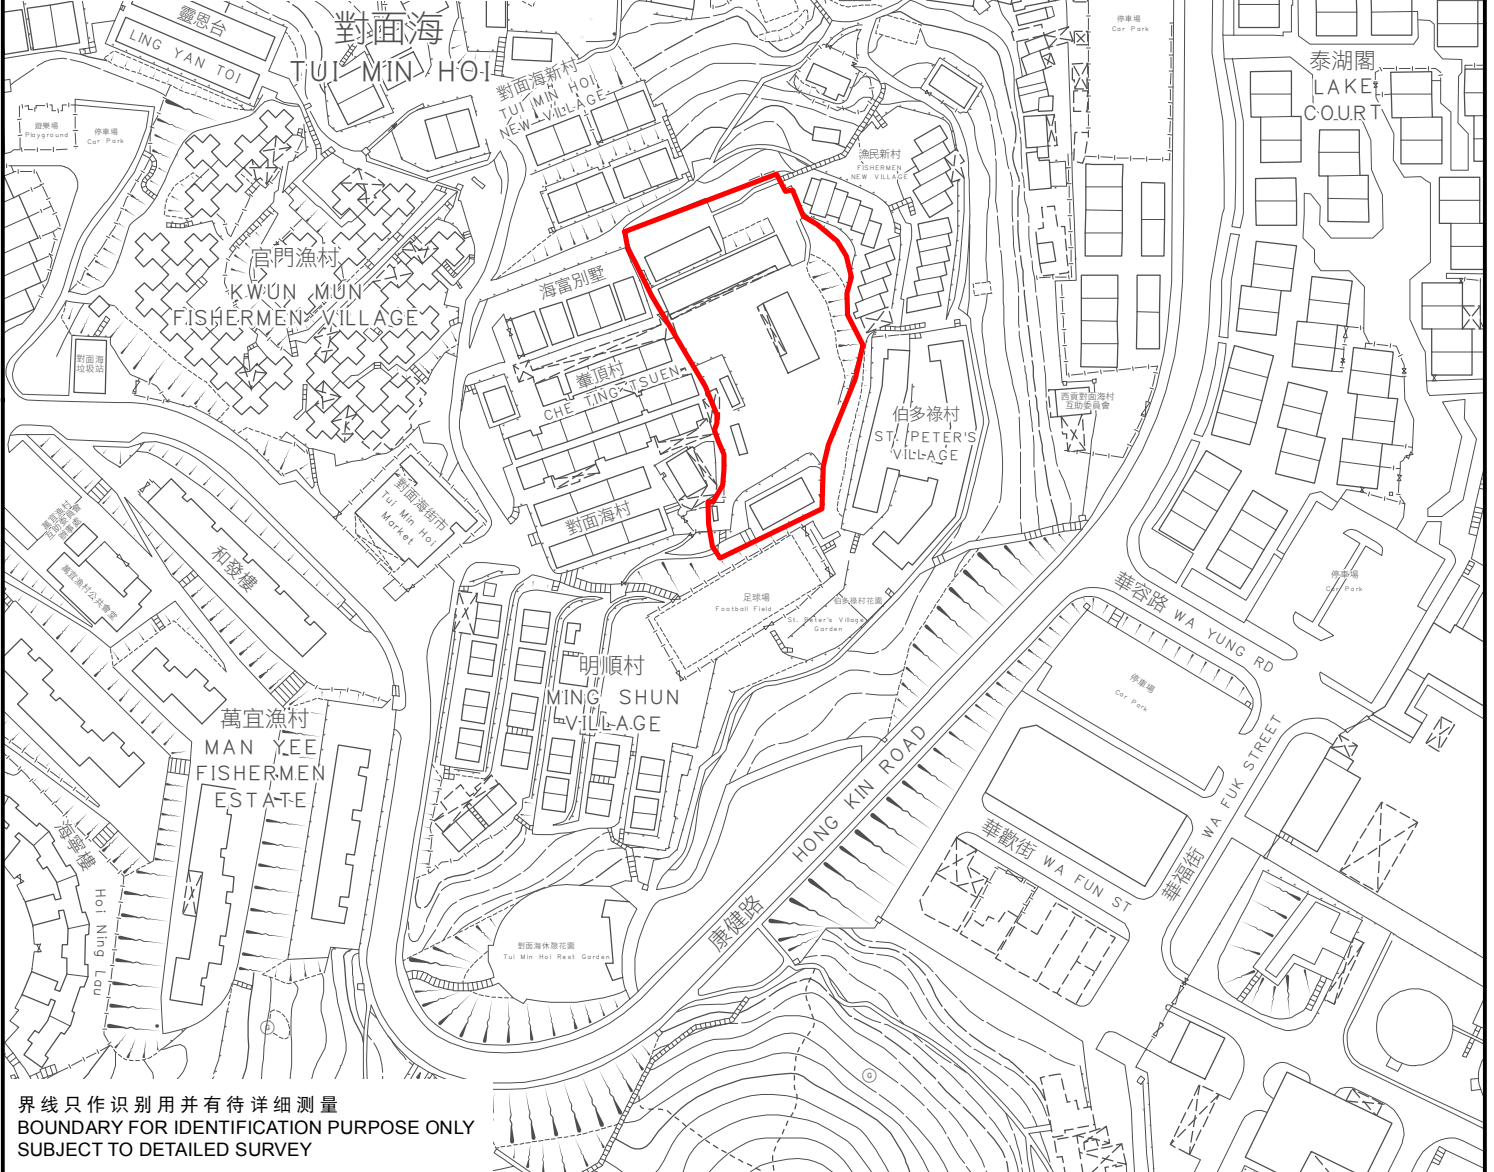

KEY PLAN 位置图

西貢  
SAI KUNG  
INNER PORT SHELTER  
(SAI KUNG HOI)

SCALE 1 : 20 000 比例尺

西貢海

INNER PORT SHELTER  
(SAI KUNG HOI)

界线只作识别用并有待详细测量  
BOUNDARY FOR IDENTIFICATION PURPOSE ONLY  
SUBJECT TO DETAILED SURVEY

 主题地点  
SUBJECT SITE

本摘要图于2024年3月28日制备，  
所根据的资料为测量图编号  
8-SW-11D和16B

EXTRACT PLAN PREPARED ON 28.3.2024  
BASED ON SURVEY SHEETS No.  
8-SW-11D AND 16B

前校舍名称  
FORMER SCHOOL NAME

鱼类统营处西贡小学  
SAI KUNG FMO PRIMARY SCHOOL

规划署  
PLANNING  
DEPARTMENT

参考编号  
REFERENCE No.  
M/HOLS/24/17

图 PLAN  
172