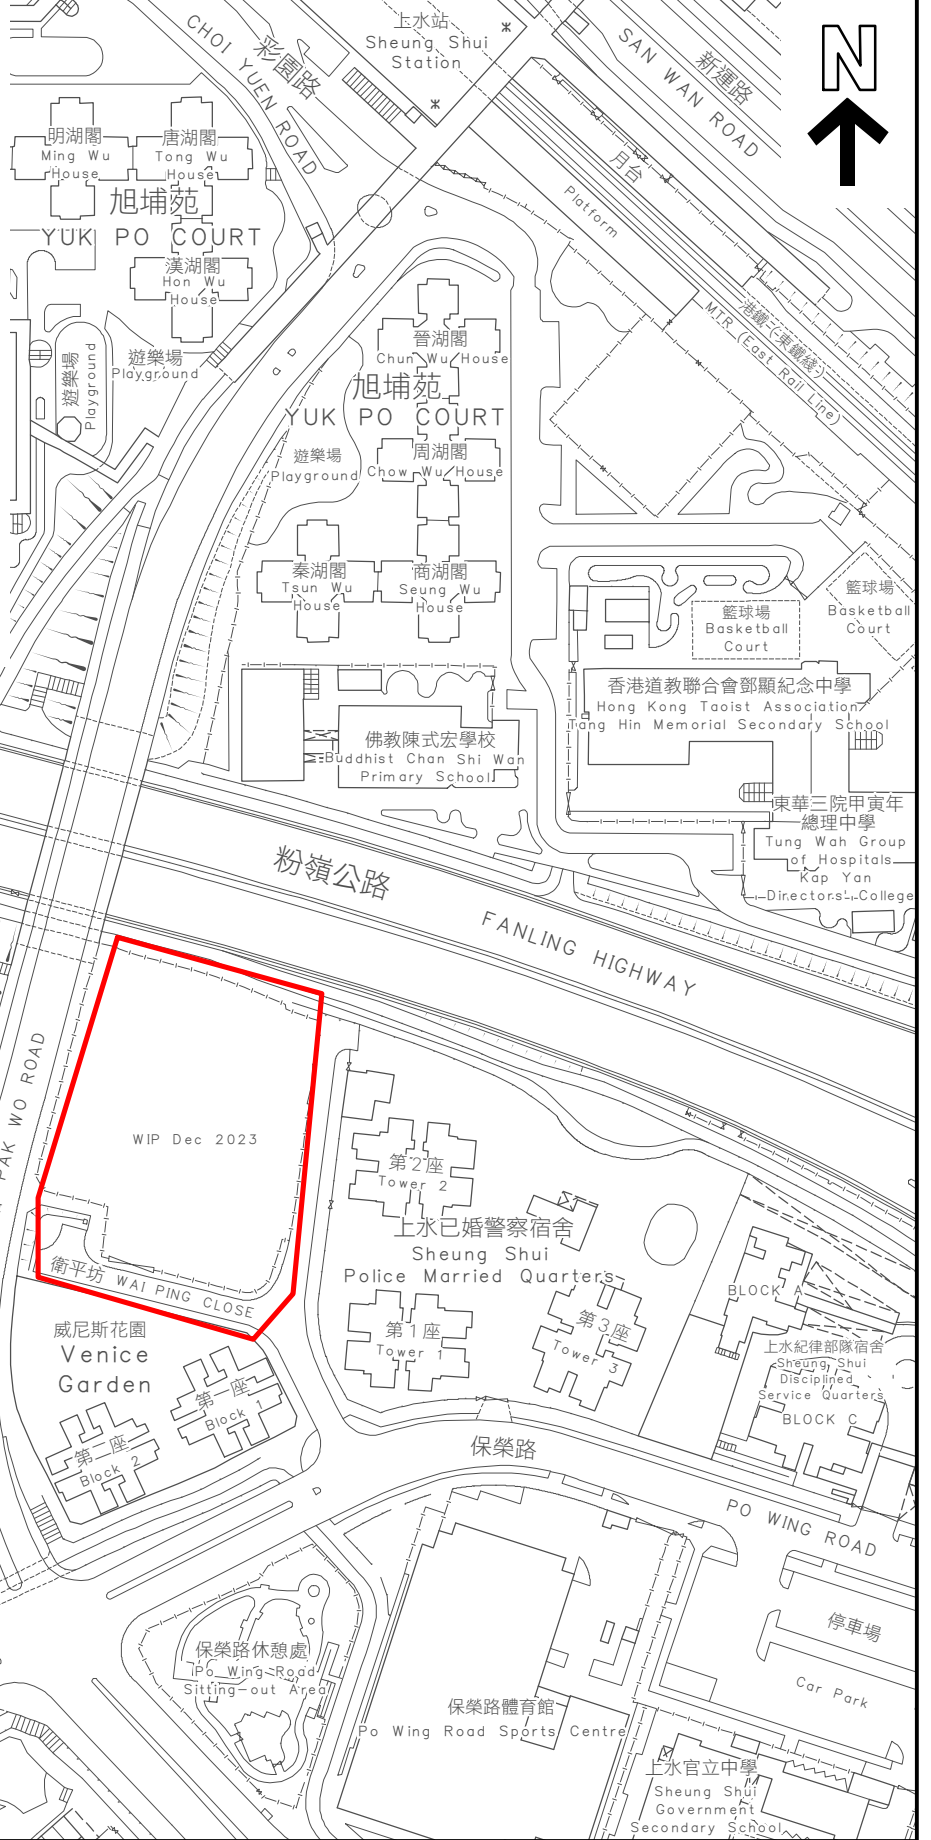

KEY PLAN 位置圖

SCALE 1 : 20 000 比例尺

界線只作識別用並有詳細測量  
BOUNDARY FOR IDENTIFICATION PURPOSE ONLY  
SUBJECT TO DETAILED SURVEY

 主題地點  
SUBJECT SITE

前校舍名稱  
FORMER SCHOOL NAME  
上水石湖墟田料米業商會公立學校  
SSSWH FERTILIZERS & RICE  
DEALERS ASSOCIATION PUBLIC SCHOOL

規劃署  
PLANNING  
DEPARTMENT

本摘要圖於2024年3月28日擬備，  
所根據的資料為測量圖編號  
3-SW-6D  
EXTRACT PLAN PREPARED ON 28.3.2024  
BASED ON SURVEY SHEET No.  
3-SW-6D

SCALE 1 : 2 000 比例尺  
米 METRES 40 0 40 80 米 METRES

參考編號  
REFERENCE No.  
M/HOLS/24/17

圖 PLAN  
18