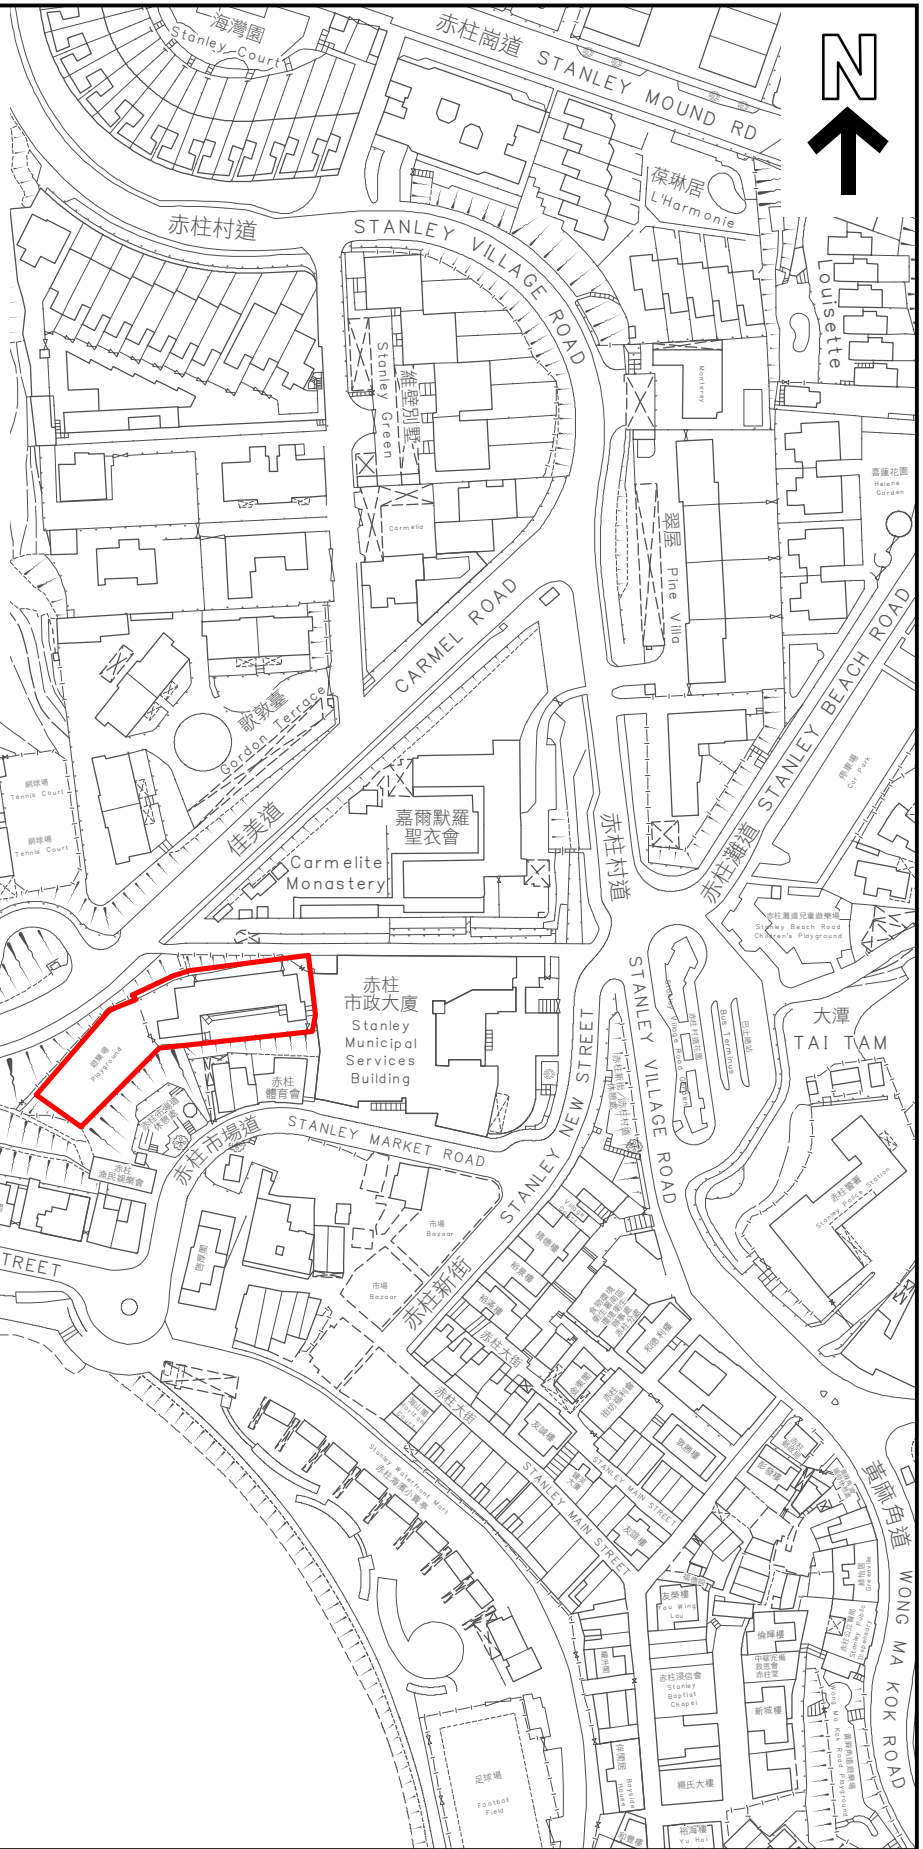

KEY PLAN 位置图

SCALE 1 : 20 000 比例尺

界线只作识别用并有待详细测量
BOUNDARY FOR IDENTIFICATION PURPOSE ONLY
SUBJECT TO DETAILED SURVEY

 主题地点
SUBJECT SITE

本摘要图于2024年3月28日拟备，
所根据的资料为测量图编号
15-NE-12A, 12B, 12C和12D
EXTRACT PLAN PREPARED ON 28.3.2024
BASED ON SURVEY SHEETS No.
15-NE-12A, 12B, 12C AND 12D

前校舍名称
FORMER SCHOOL NAME
圣公会赤柱小学
SKH STANLEY VILLAGE PRIMARY SCHOOL

规划署
PLANNING
DEPARTMENT

参考编号
REFERENCE No.
M/HOLS/24/17

图 PLAN
42