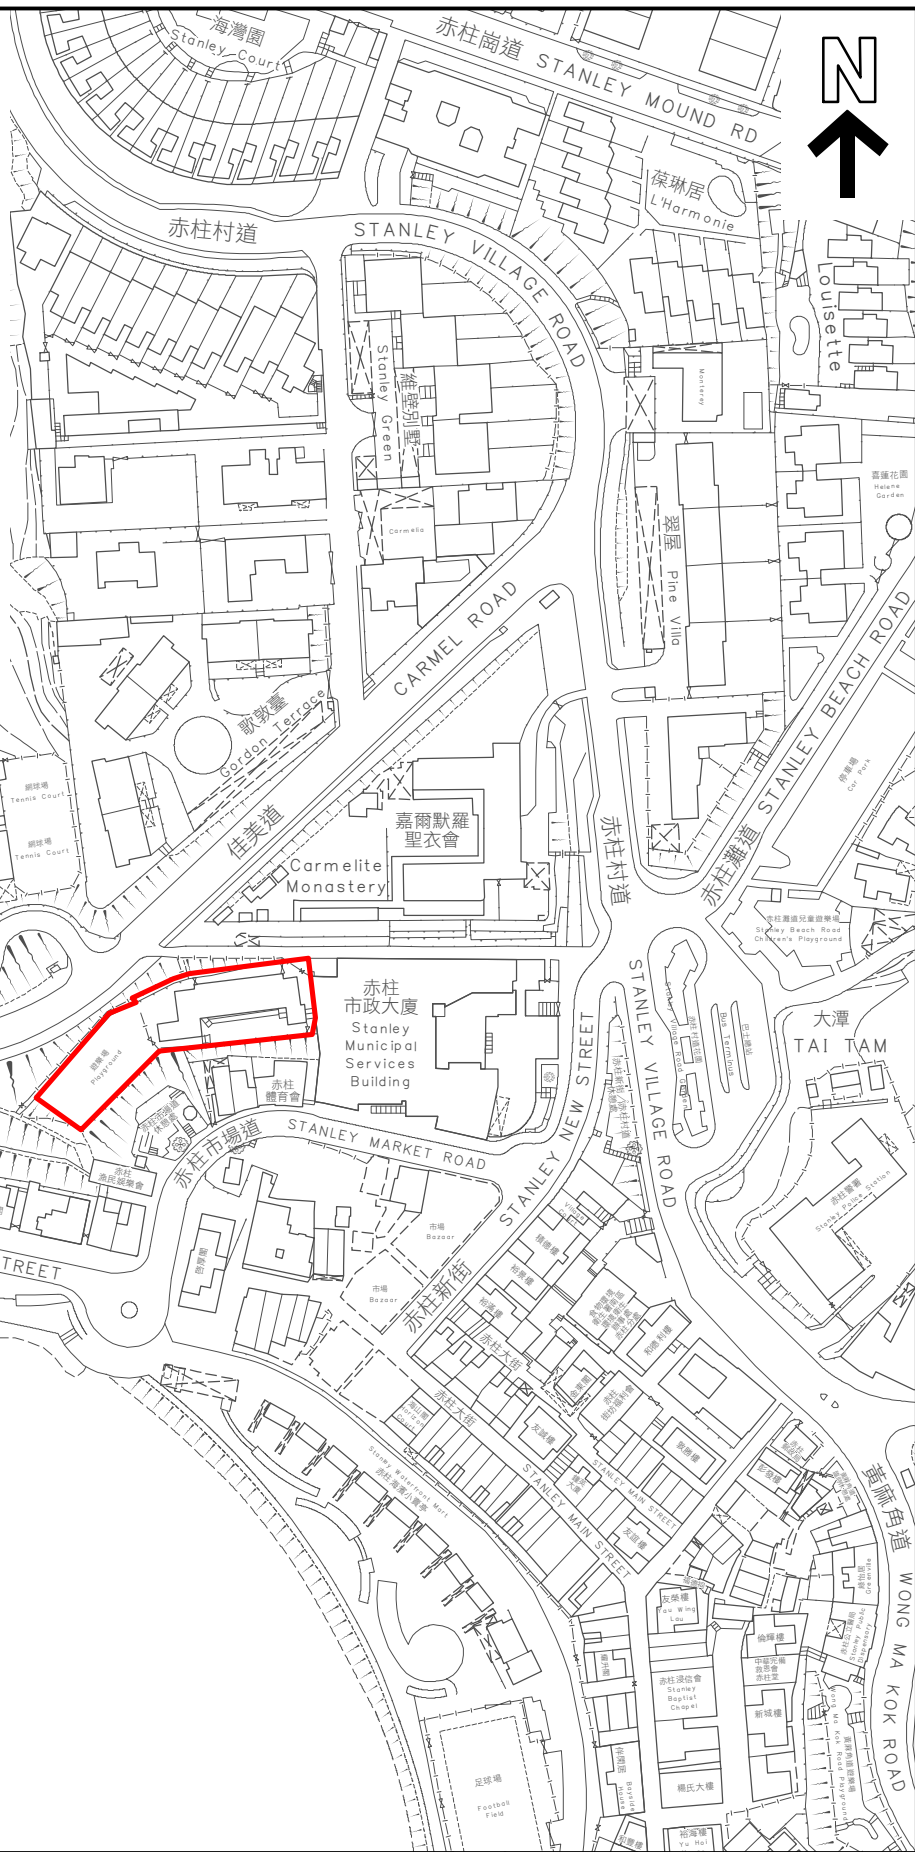

KEY PLAN 位置圖

SCALE 1 : 20 000 比例尺

界線只作識別用並有待詳細測量
BOUNDARY FOR IDENTIFICATION PURPOSE ONLY
SUBJECT TO DETAILED SURVEY

 主題地點
SUBJECT SITE

本摘要圖於2024年3月28日擬備，
所根據的資料為測量圖編號
15-NE-12A, 12B, 12C和12D

EXTRACT PLAN PREPARED ON 28.3.2024
BASED ON SURVEY SHEETS No.
15-NE-12A, 12B, 12C AND 12D

前校舍名稱
FORMER SCHOOL NAME

聖公會赤柱小學
SKH STANLEY VILLAGE PRIMARY SCHOOL

SCALE 1 : 2 000 比例尺

規劃署
PLANNING
DEPARTMENT

參考編號
REFERENCE No.
M/HOLS/24/17

圖 PLAN
42