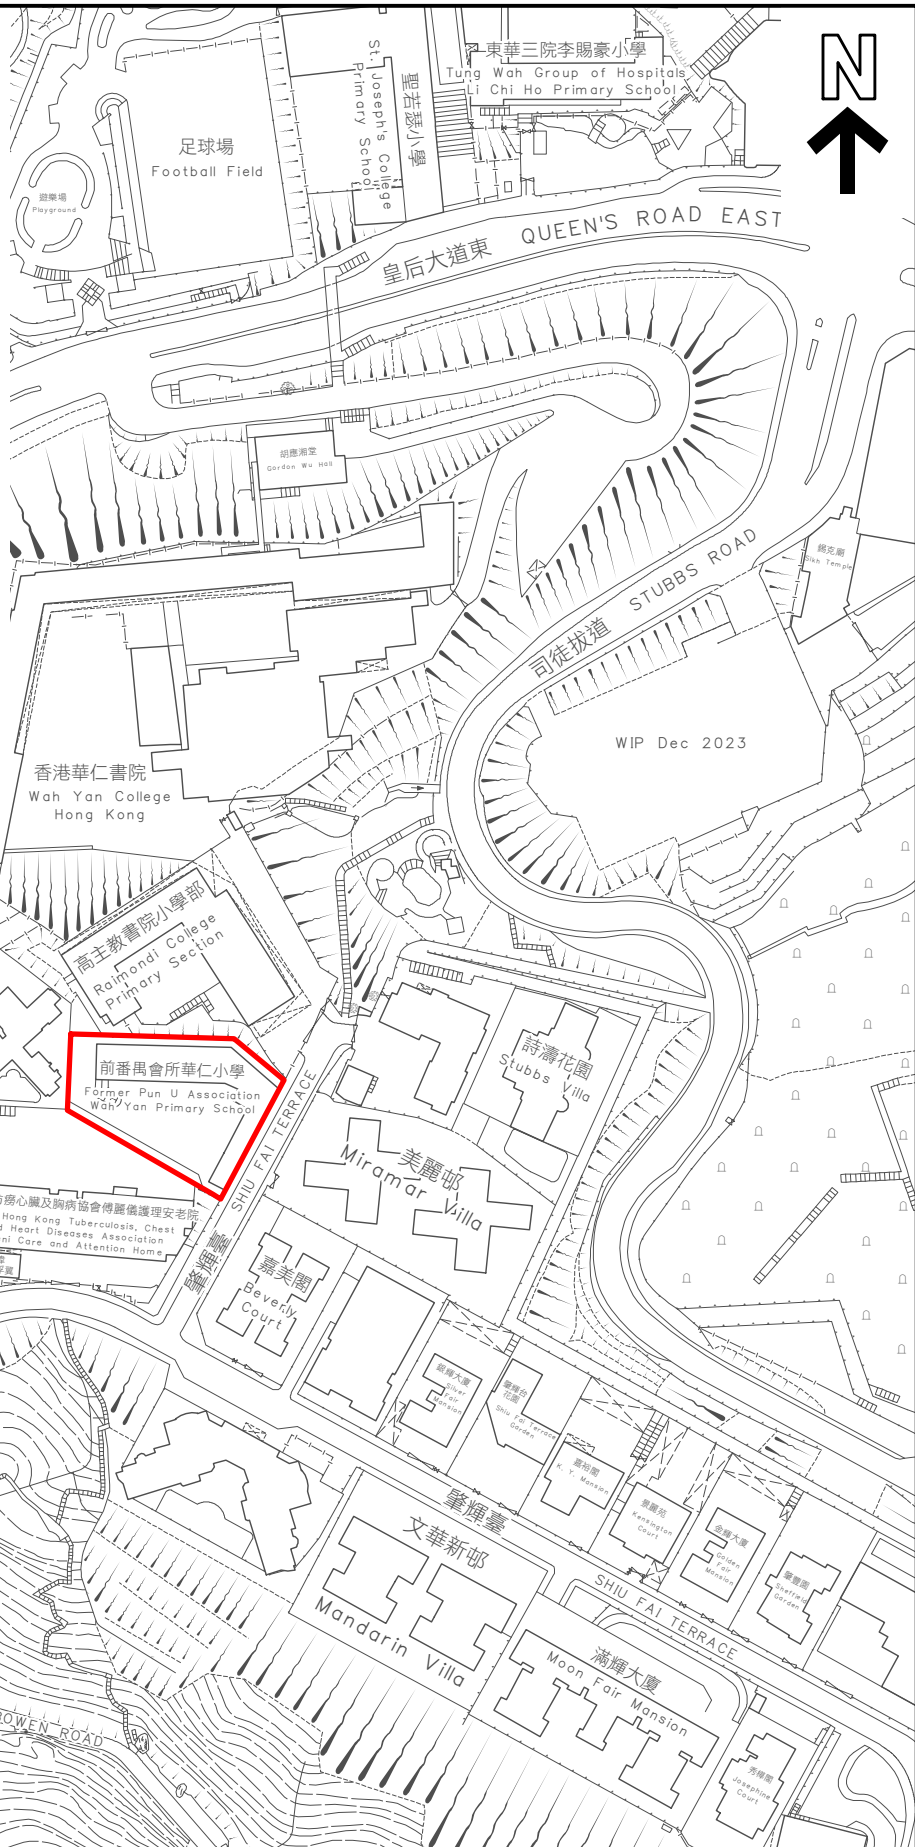

KEY PLAN 位置圖

SCALE 1 : 20 000 比例尺

界線只作識別用並有待詳細測量  
BOUNDARY FOR IDENTIFICATION PURPOSE ONLY  
SUBJECT TO DETAILED SURVEY

 主題地點  
SUBJECT SITE

本摘要圖於2024年3月28日擬備，  
所根據的資料為測量圖編號  
11-SW-14B, 14D, 15A和15C

EXTRACT PLAN PREPARED ON 28.3.2024  
BASED ON SURVEY SHEETS No.  
11-SW-14B, 14D, 15A AND 15C

前校舍名稱  
FORMER SCHOOL NAME

番禺會所華仁小學

PUN U ASSOCIATION WAH YAN PRIMARY SCHOOL

規劃署  
PLANNING  
DEPARTMENT

參考編號  
REFERENCE No.  
M/HOLS/24/17

圖 PLAN  
43