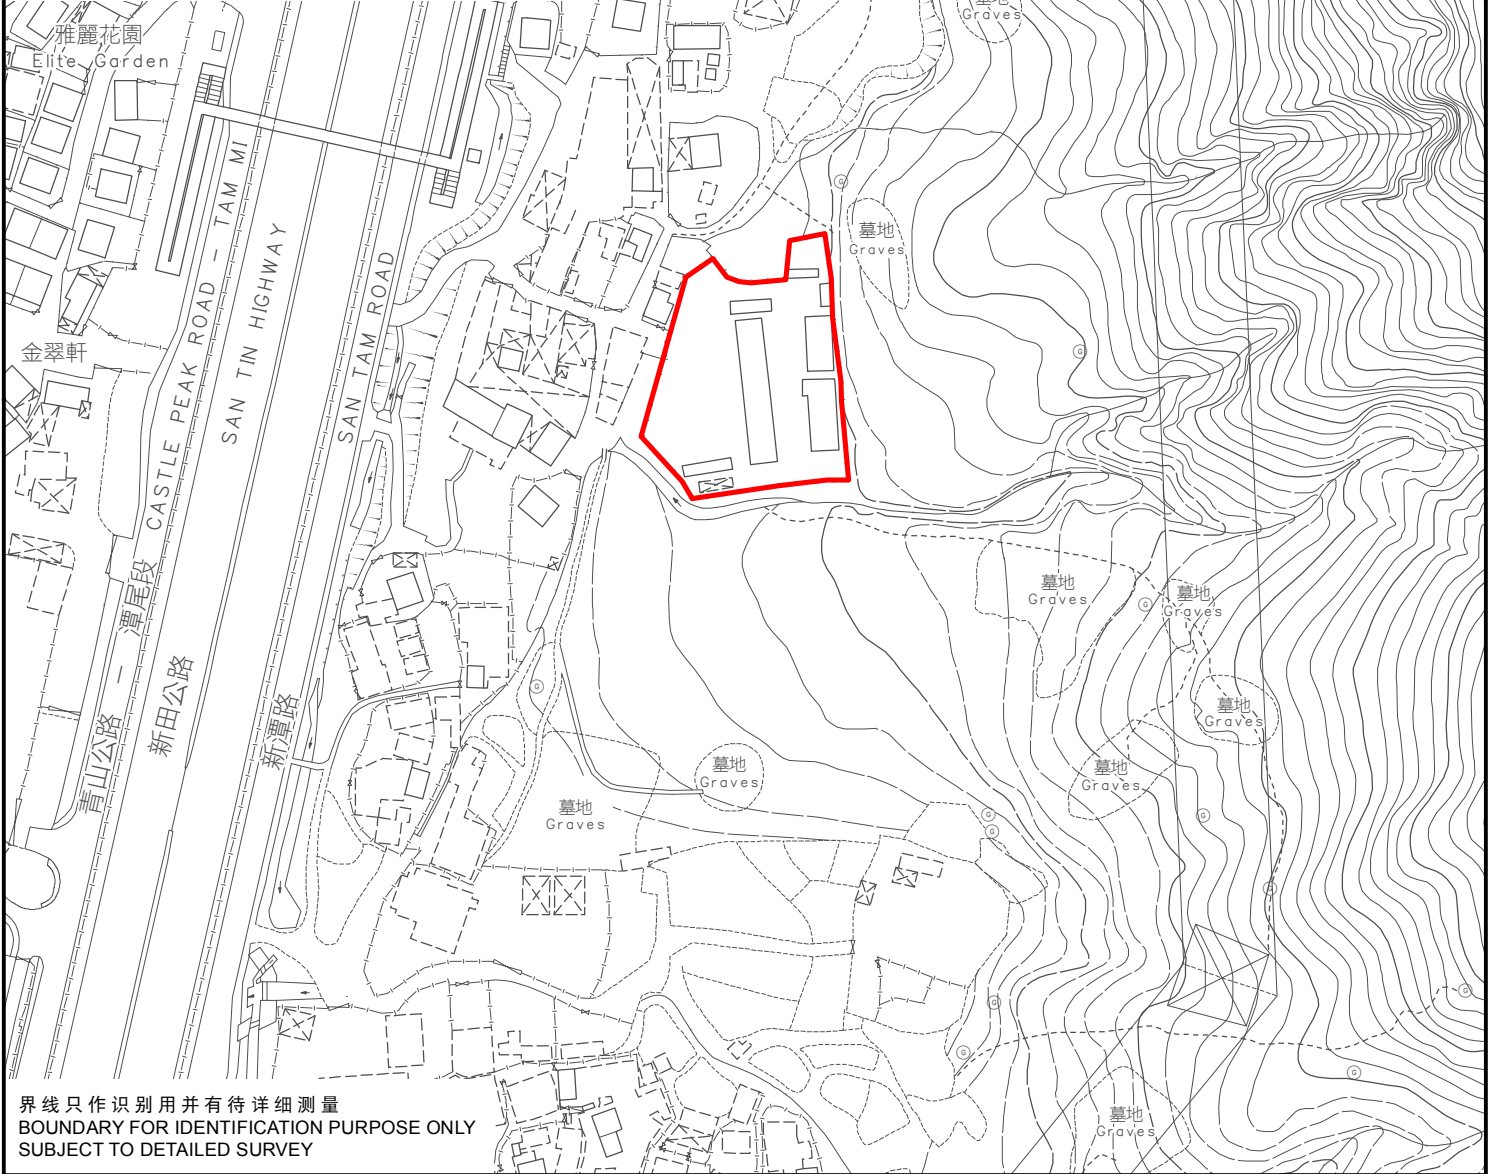

KEY PLAN 位置图

SCALE 1 : 20 000 比例尺

界线只作识别用并有待详细测量
BOUNDARY FOR IDENTIFICATION PURPOSE ONLY
SUBJECT TO DETAILED SURVEY

 主题地点
SUBJECT SITE

前校舍名称
FORMER SCHOOL NAME
學圍公立學校
POK WAI PUBLIC SCHOOL

规划署
PLANNING
DEPARTMENT

本摘要图于2024年3月28日制备，
所根据的资料为测量图编号
2-SE-21D及6-NE-1B
EXTRACT PLAN PREPARED ON 28.3.2024
BASED ON SURVEY SHEETS No.
2-SE-21D & 6-NE-1B

SCALE 1 : 2 000 比例尺
米 METRES 40 0 40 80 米 METRES

参考编号
REFERENCE No.
M/HOLS/24/17

图 PLAN
124