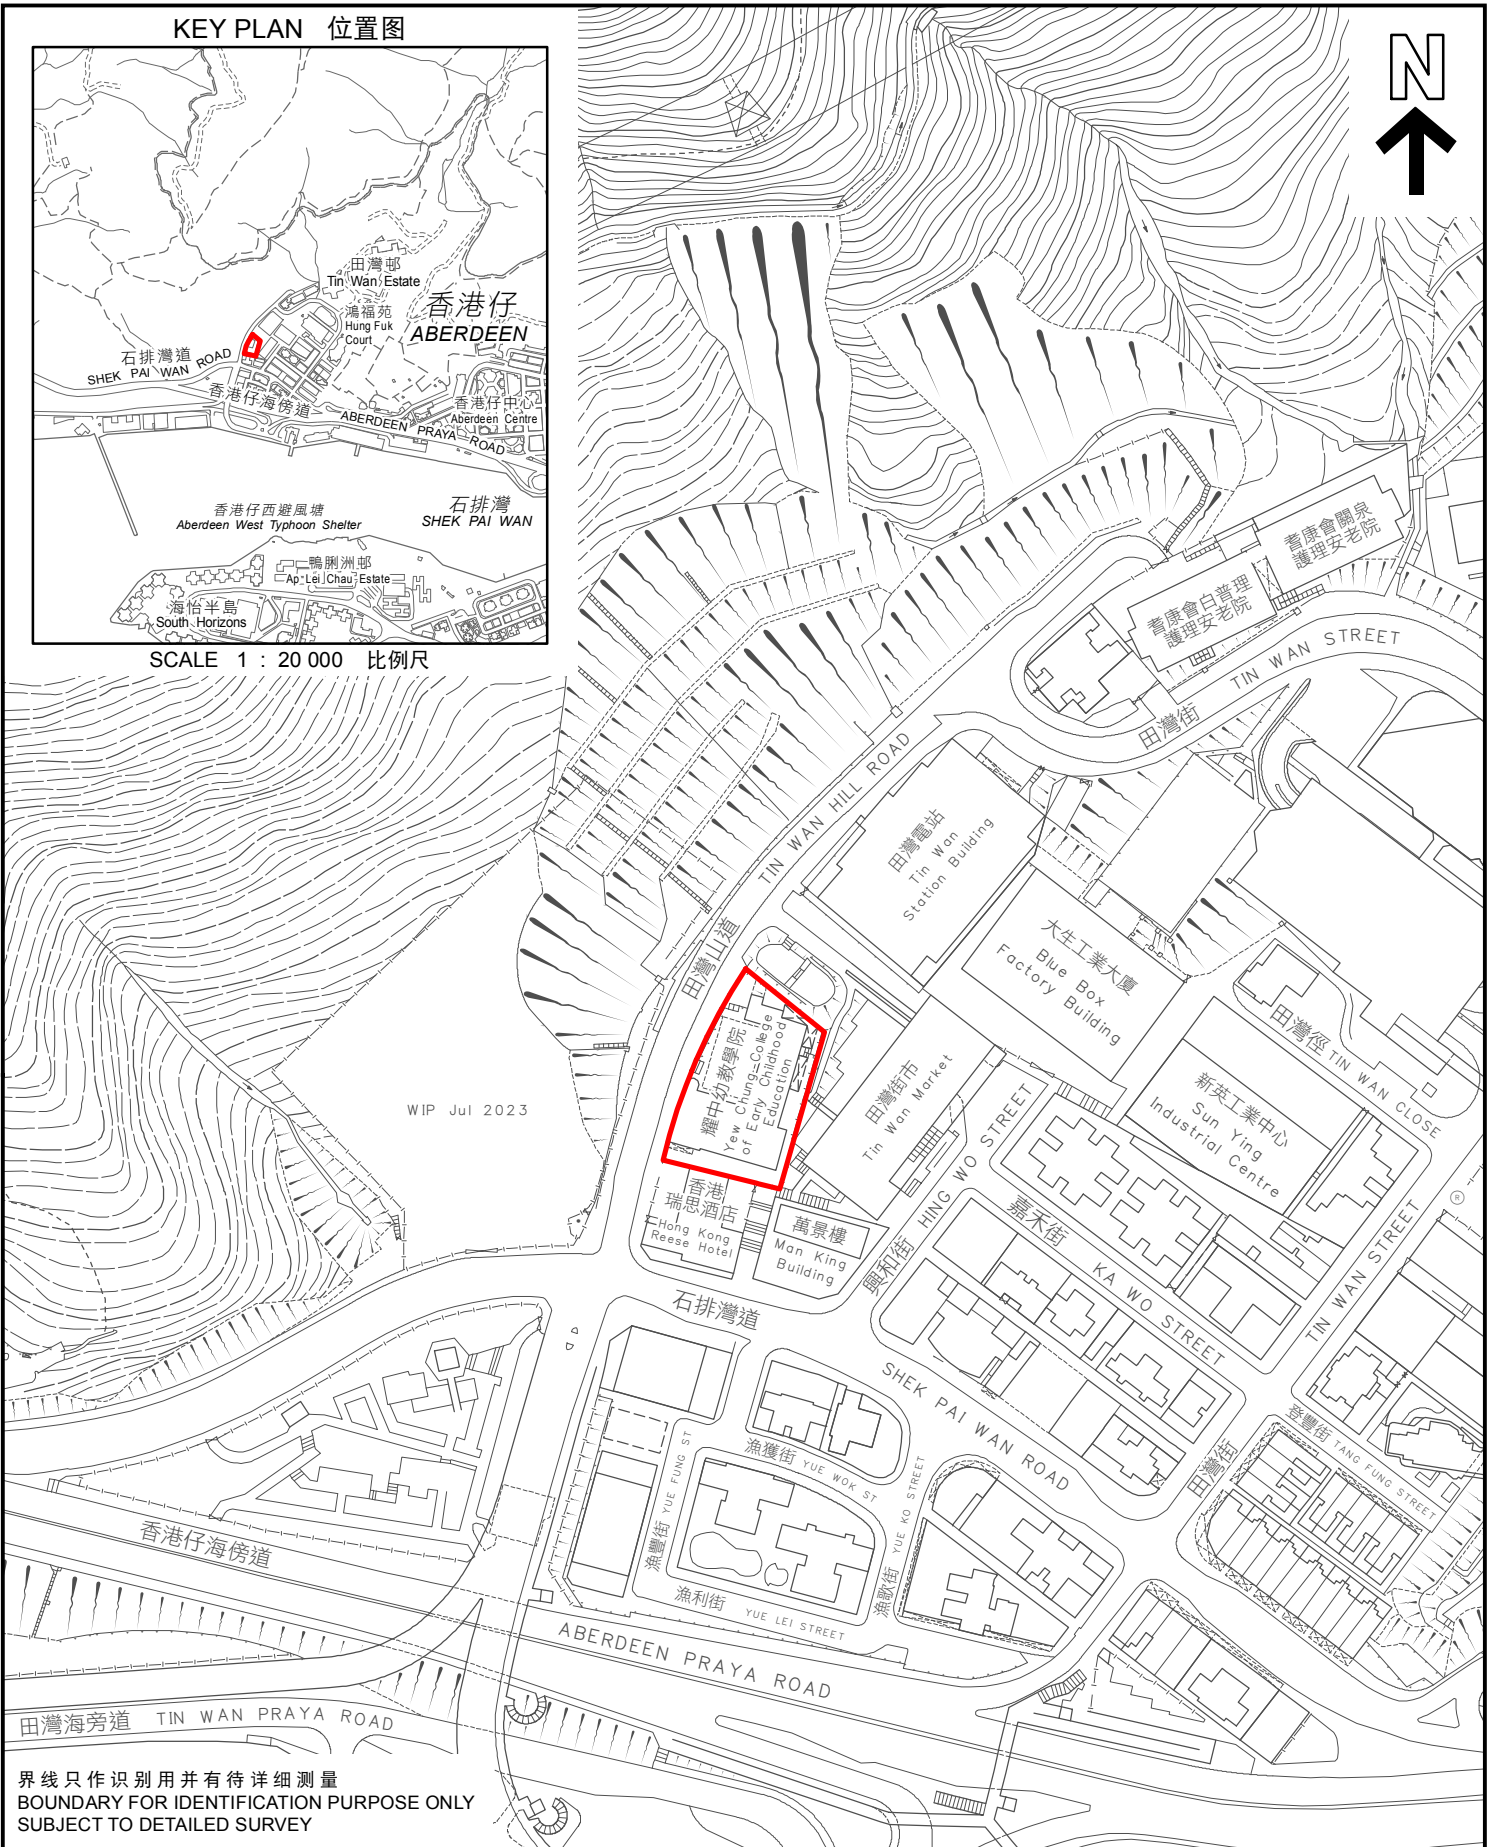

KEY PLAN 位置图

SCALE 1 : 20 000 比例尺

WIP Jul 2023

界线只作识别用并有待详细测量
BOUNDARY FOR IDENTIFICATION PURPOSE ONLY
SUBJECT TO DETAILED SURVEY

 主题地点
SUBJECT SITE

前校舍名称
FORMER SCHOOL NAME
保良局慧妍雅集书院
PO LEUNG KUK WAI YIN COLLEGE

规划署
PLANNING
DEPARTMENT

本摘要图于2024年3月28日筹备，
所根据的资料为测量图编号
11-SW-23A和23C
EXTRACT PLAN PREPARED ON 28.3.2024
BASED ON SURVEY SHEETS No.
11-SW-23A AND 23C

参考编号
REFERENCE No.
M/HOLS/24/17

图 PLAN
3