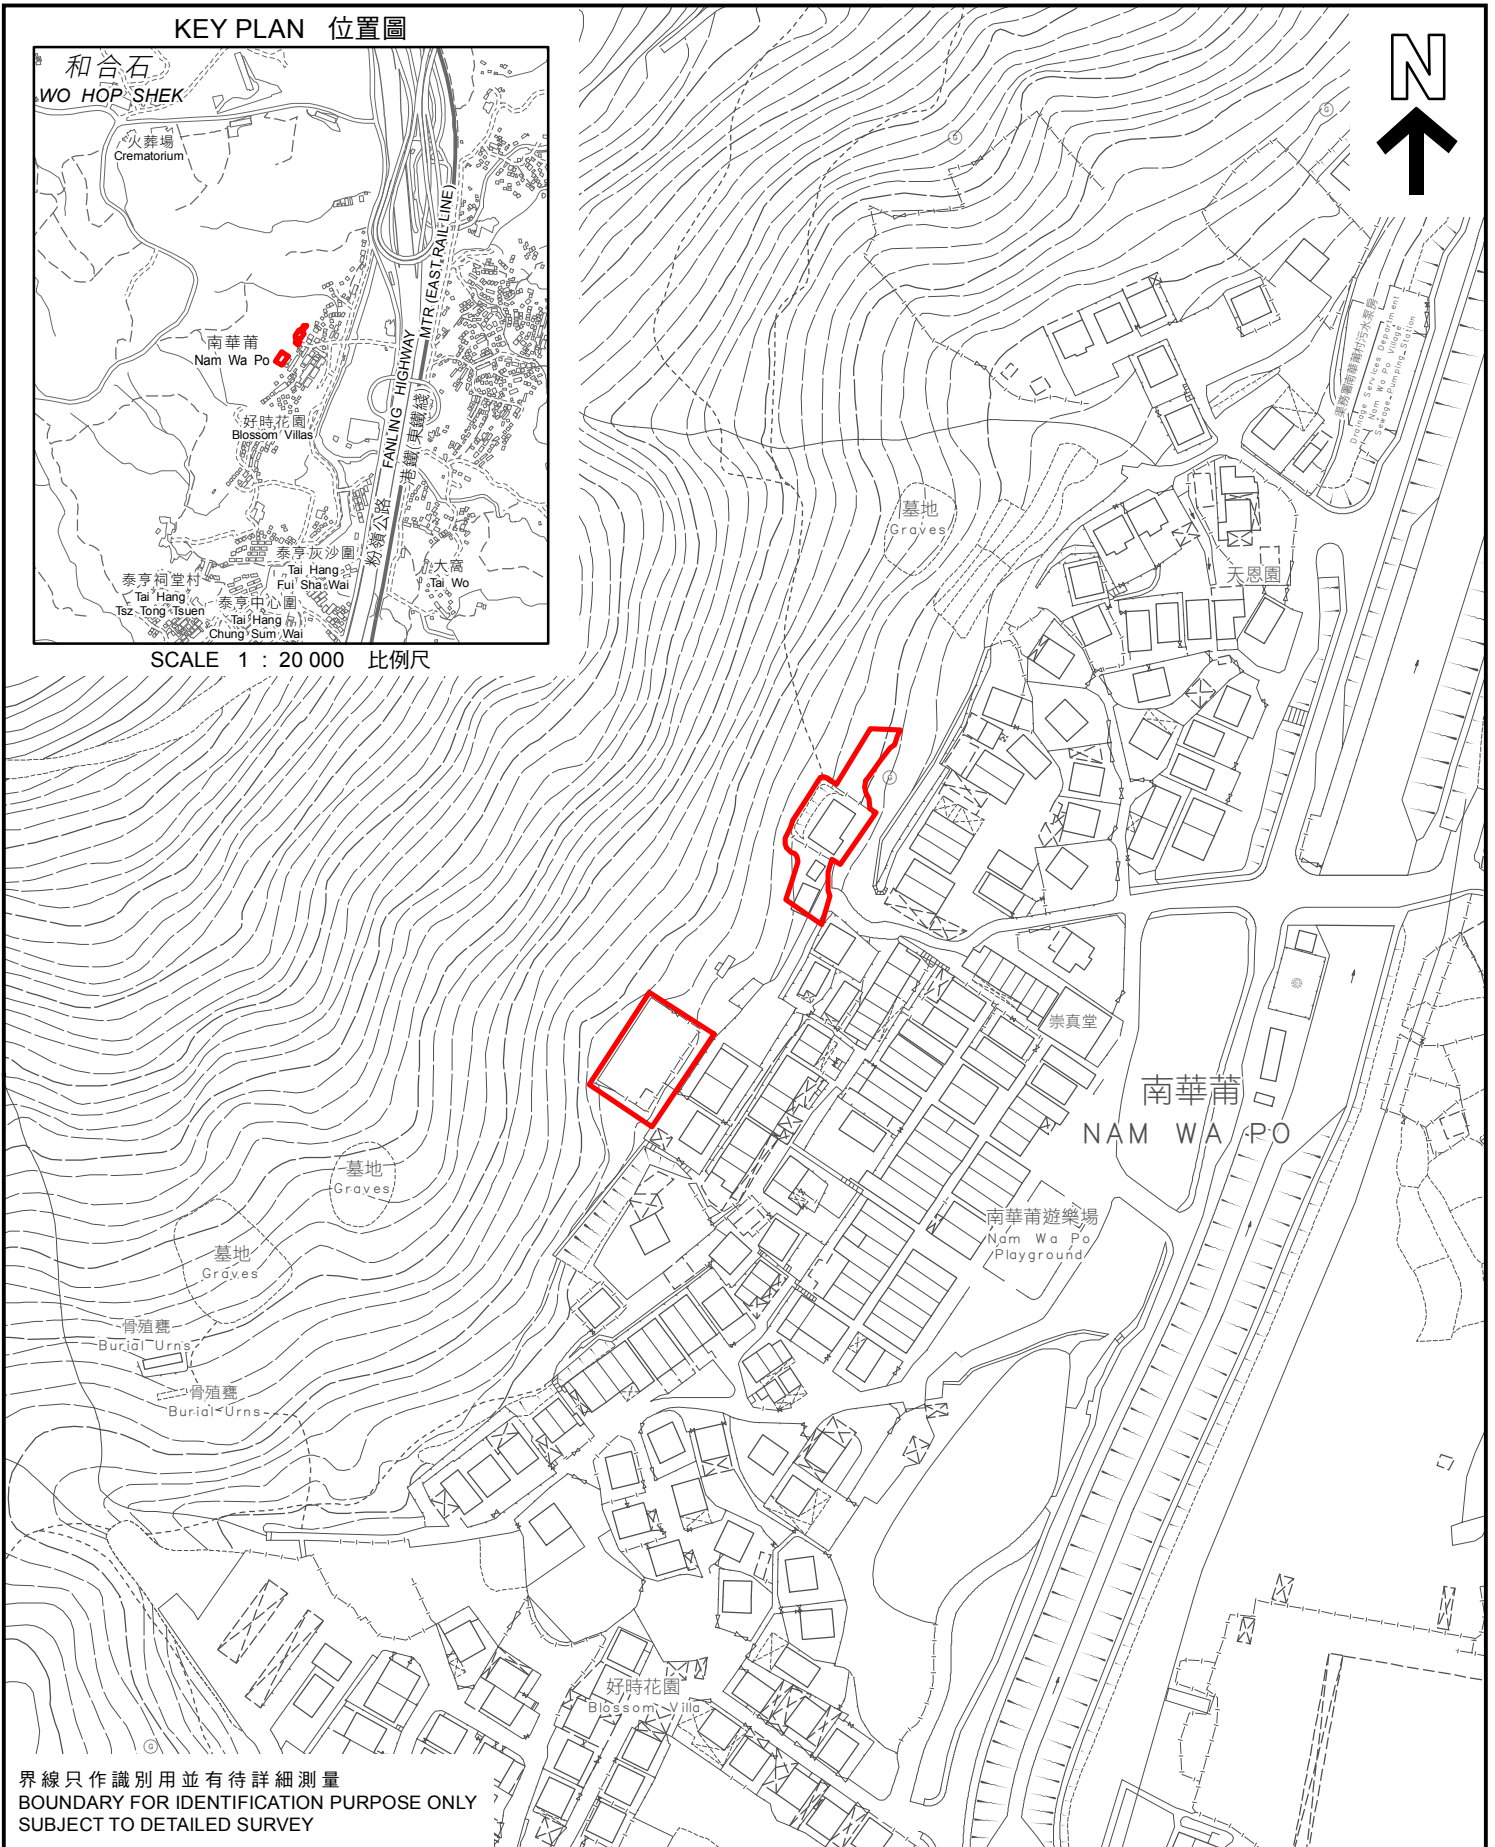

KEY PLAN 位置圖

SCALE 1 : 20 000 比例尺

界線只作識別用並有待詳細測量
BOUNDARY FOR IDENTIFICATION PURPOSE ONLY
SUBJECT TO DETAILED SURVEY

 主題地點
SUBJECT SITE

前校舍名稱
FORMER SCHOOL NAME

南華學校
NAM WA SCHOOL

規劃署
PLANNING
DEPARTMENT

本摘要圖於2024年3月28日擬備，
所根據的資料為測量圖編號
3-SW-18C, 18D, 23A和23B

EXTRACT PLAN PREPARED ON 28.3.2024
BASED ON SURVEY SHEETS No.
3-SW-18C, 18D, 23A AND 23B

參考編號
REFERENCE No.
M/HOLS/24/17

圖 PLAN
186