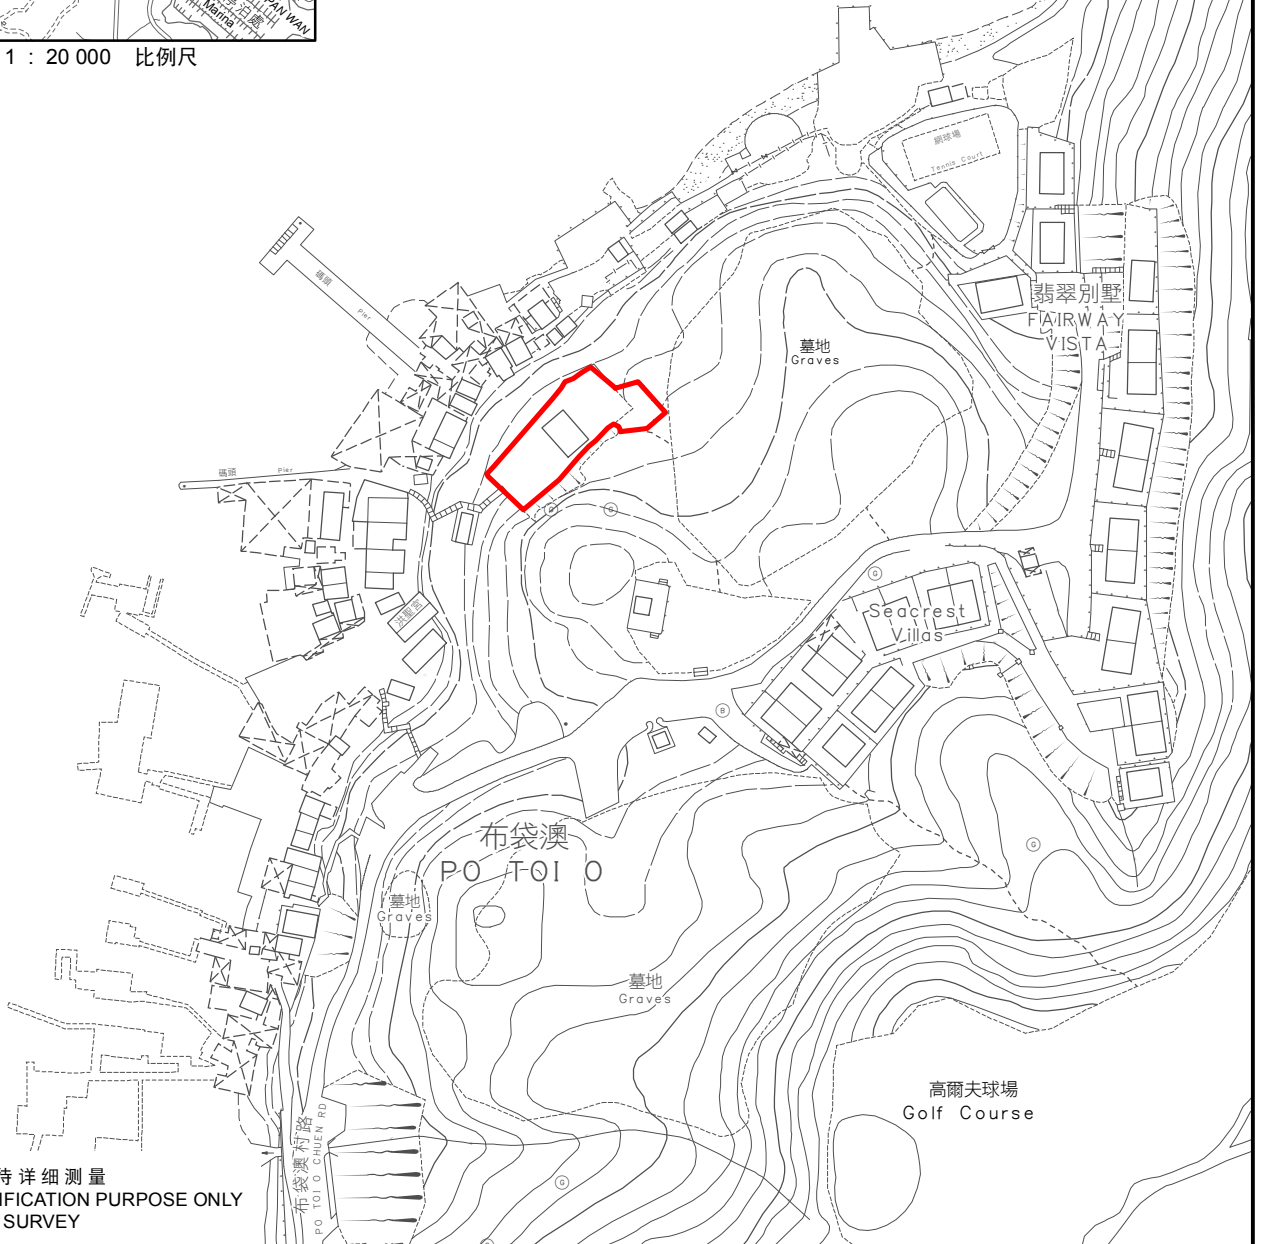

KEY PLAN 位置图

下角頭
HA KOK TAU

SCALE 1 : 20 000 比例尺

界线只作识别用并有待详细测量
BOUNDARY FOR IDENTIFICATION PURPOSE ONLY
SUBJECT TO DETAILED SURVEY

主题地点
SUBJECT SITE

本摘要图于2024年3月28日拟备，
所根据的资料为测量图编号12-SW-13A

EXTRACT PLAN PREPARED ON 28.3.2024
BASED ON SURVEY SHEET No.
12-SW-13A

前校舍名称
FORMER SCHOOL NAME

南燊学校
NAM SUN PUBLIC PRIMARY SCHOOL (PO TOI O)

规划署
PLANNING
DEPARTMENT

参考编号
REFERENCE No.
M/HOLS/24/17

图 PLAN
168