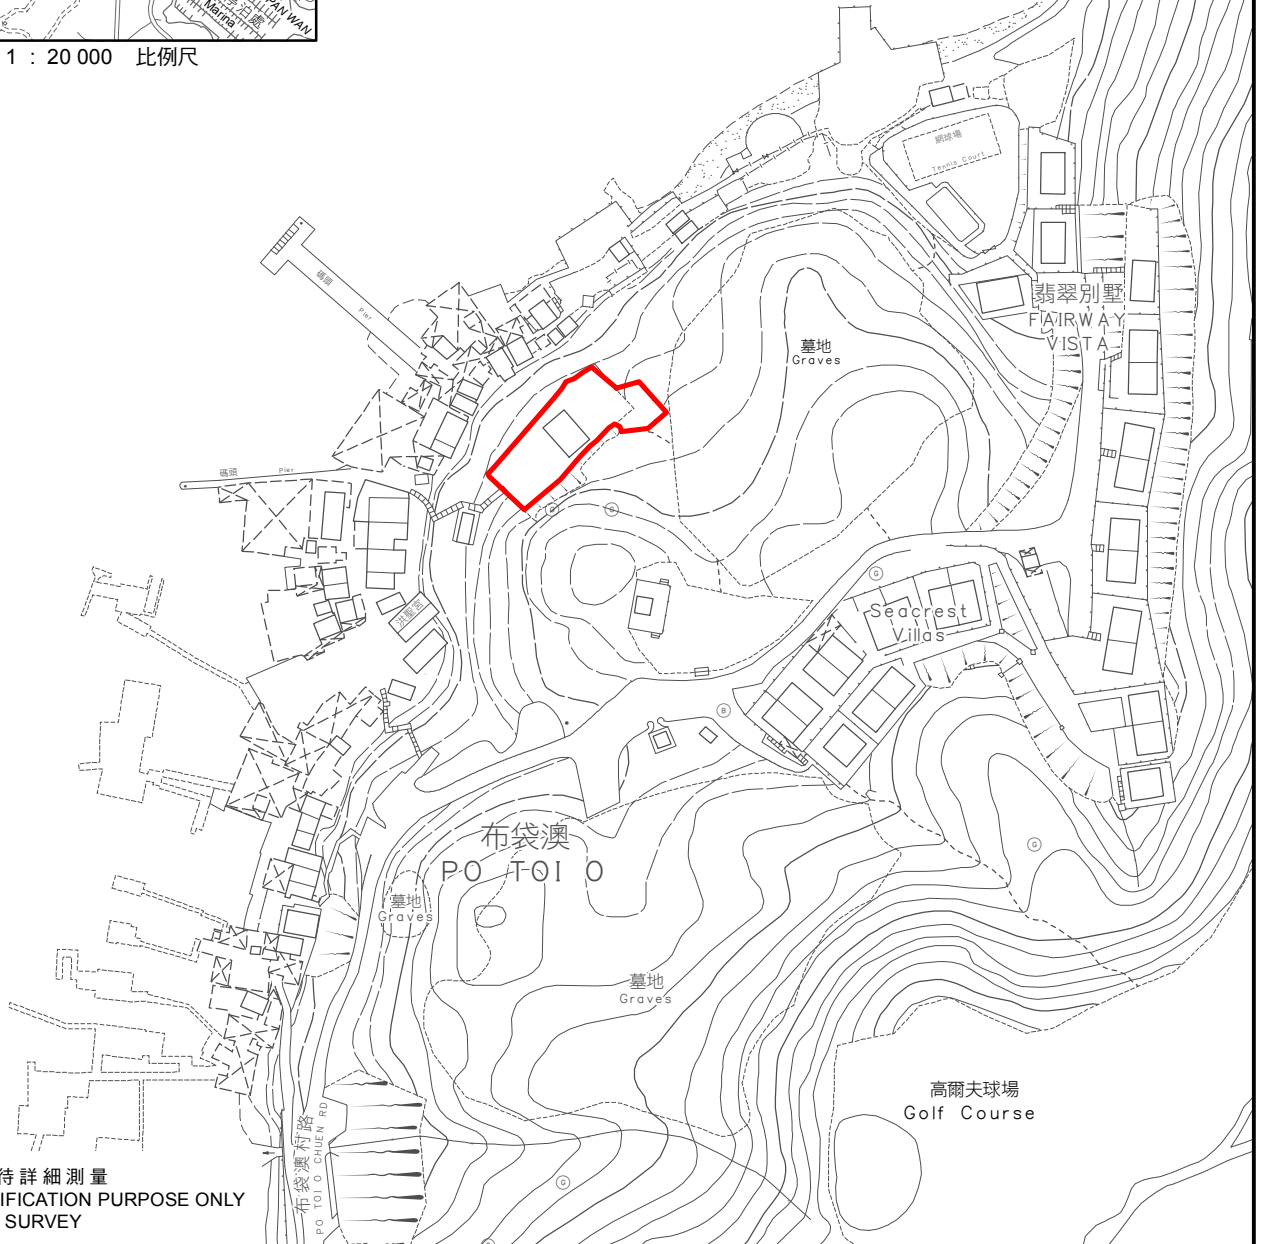

KEY PLAN 位置圖

下角頭  
HA KOK TAU

SCALE 1 : 20 000 比例尺

界線只作識別用並有待詳細測量  
BOUNDARY FOR IDENTIFICATION PURPOSE ONLY  
SUBJECT TO DETAILED SURVEY

 主題地點  
SUBJECT SITE

本摘要圖於2024年3月28日擬備，  
所根據的資料為測量圖編號12-SW-13A

EXTRACT PLAN PREPARED ON 28.3.2024  
BASED ON SURVEY SHEET No.  
12-SW-13A

前校舍名稱  
FORMER SCHOOL NAME

南燊學校  
NAM SUN PUBLIC PRIMARY SCHOOL (PO TOI O)

規劃署  
PLANNING  
DEPARTMENT

參考編號  
REFERENCE No.  
M/HOLS/24/17

圖 PLAN  
168