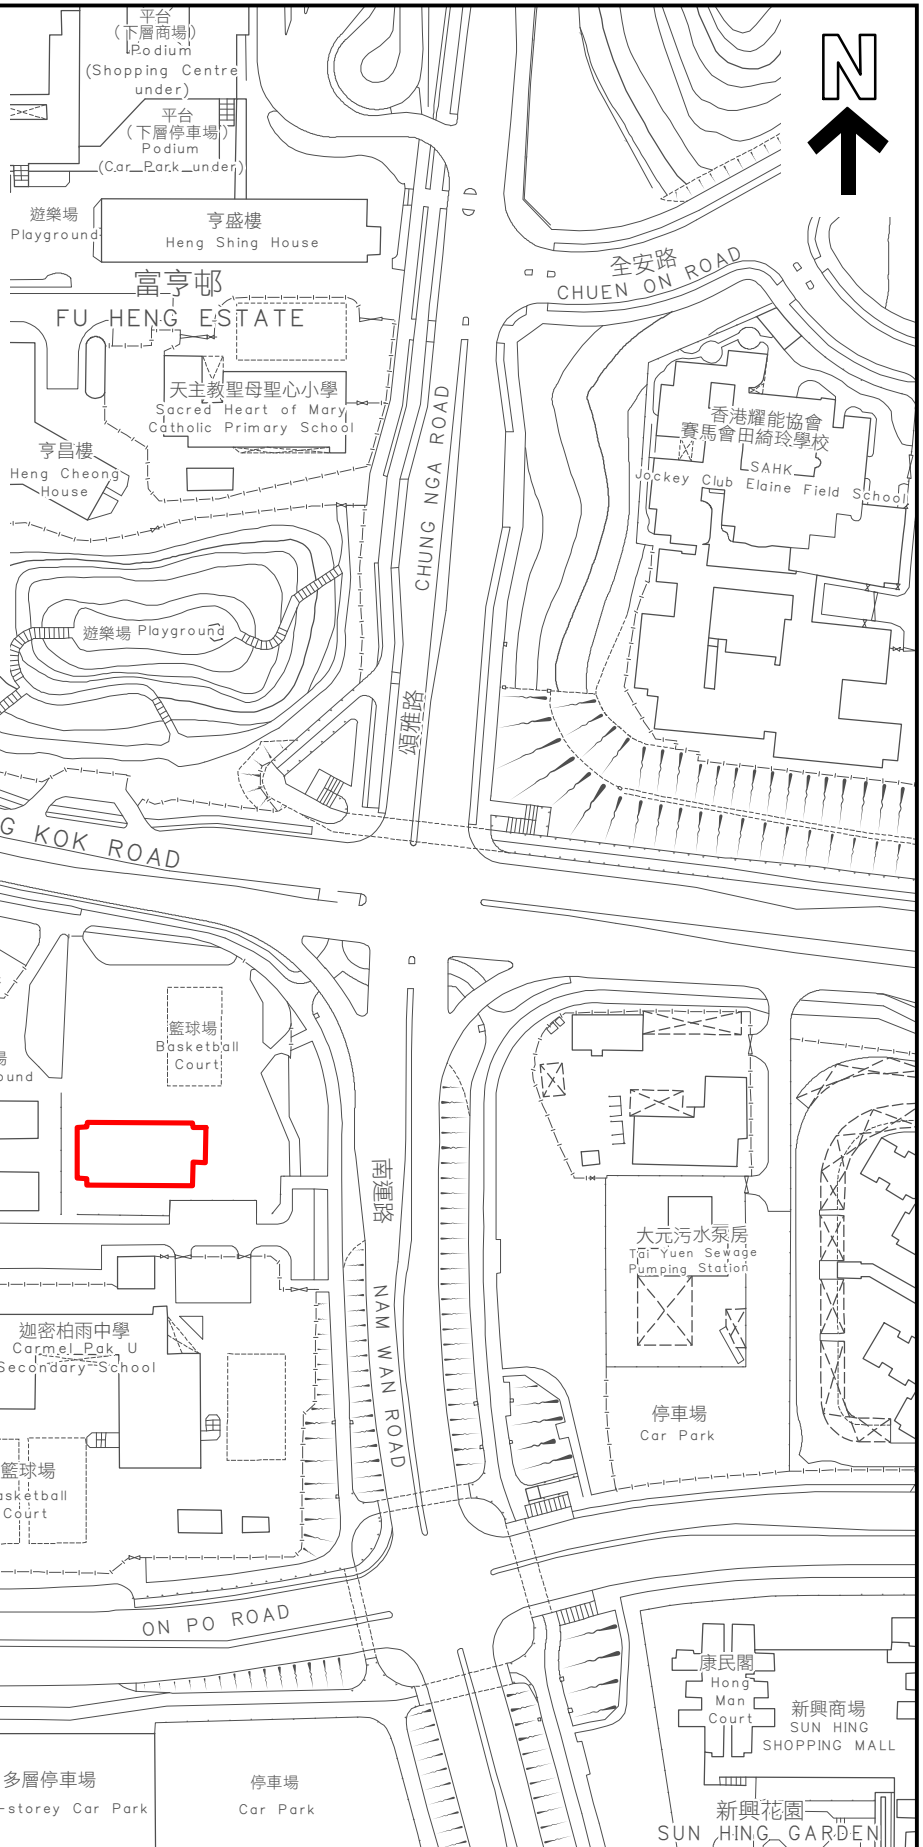

KEY PLAN 位置图

SCALE 1 : 20 000 比例尺

界线只作识别用并有待详细测量  
BOUNDARY FOR IDENTIFICATION PURPOSE ONLY  
SUBJECT TO DETAILED SURVEY

 主题地点  
SUBJECT SITE

本摘要图于2024年3月28日拟备，  
所根据的资料为测量图编号  
7-NW-4D  
EXTRACT PLAN PREPARED ON 28.3.2024  
BASED ON SURVEY SHEET No.  
7-NW-4D

前校舍名称  
FORMER SCHOOL NAME  
新界妇孺福利会基督教铭恩小学  
(前孔教学院三乐周勿梳学校)  
NTWJWA CHRISTIAN REMEMBRANCE OF  
GRACE PRIMARY SCHOOL  
(EX-CONFUCIAN SAM LOK CHOW MUD WAI SCHOOL)

SCALE 1 : 2 000 比例尺  
米 40 0 40 80 米  
METRES