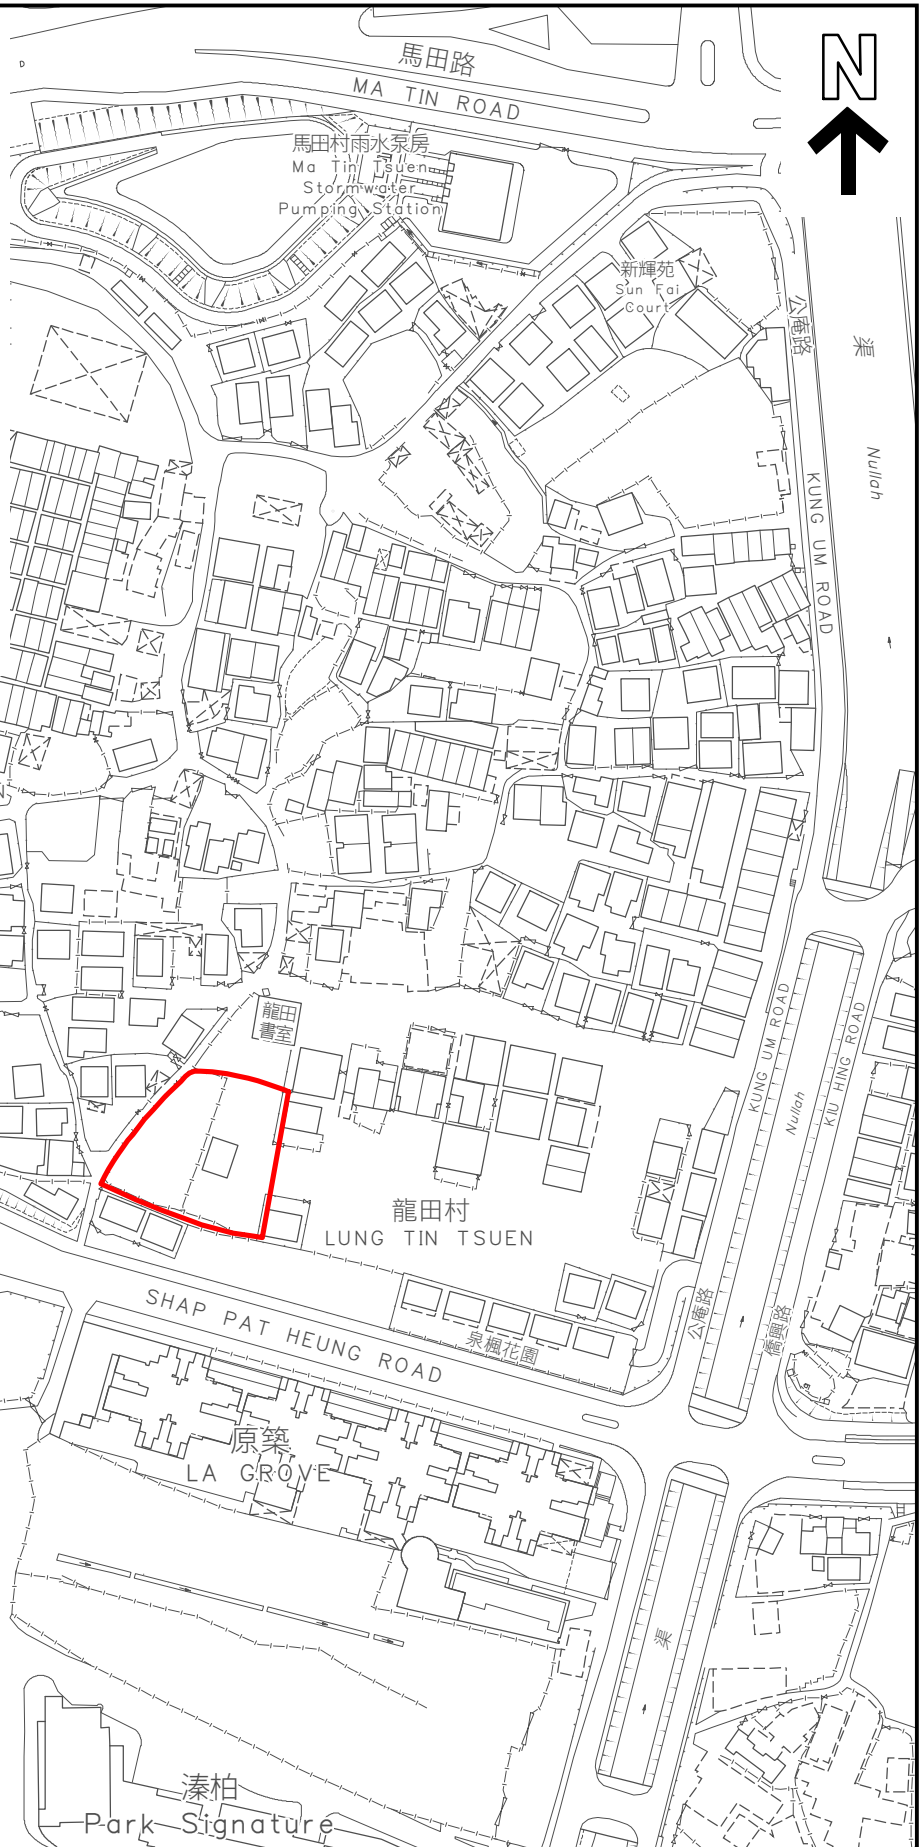

KEY PLAN 位置图

SCALE 1 : 20 000 比例尺

界线只作识别用并有待详细测量
BOUNDARY FOR IDENTIFICATION PURPOSE ONLY
SUBJECT TO DETAILED SURVEY

 主题地点
SUBJECT SITE

前校舍名称
FORMER SCHOOL NAME
文基公立学校
MAN KEI PUBLIC SCHOOL

规划署
PLANNING
DEPARTMENT

本摘要图于2024年3月28日拟备，
所根据的资料为测量图编号6-NW-14B
EXTRACT PLAN PREPARED ON 28.3.2024
BASED ON SURVEY SHEET No. 6-NW-14B

SCALE 1 : 2 000 比例尺
米 40 0 40 80 METRES

参考编号
REFERENCE No.
M/HOLS/24/17

图 PLAN
189