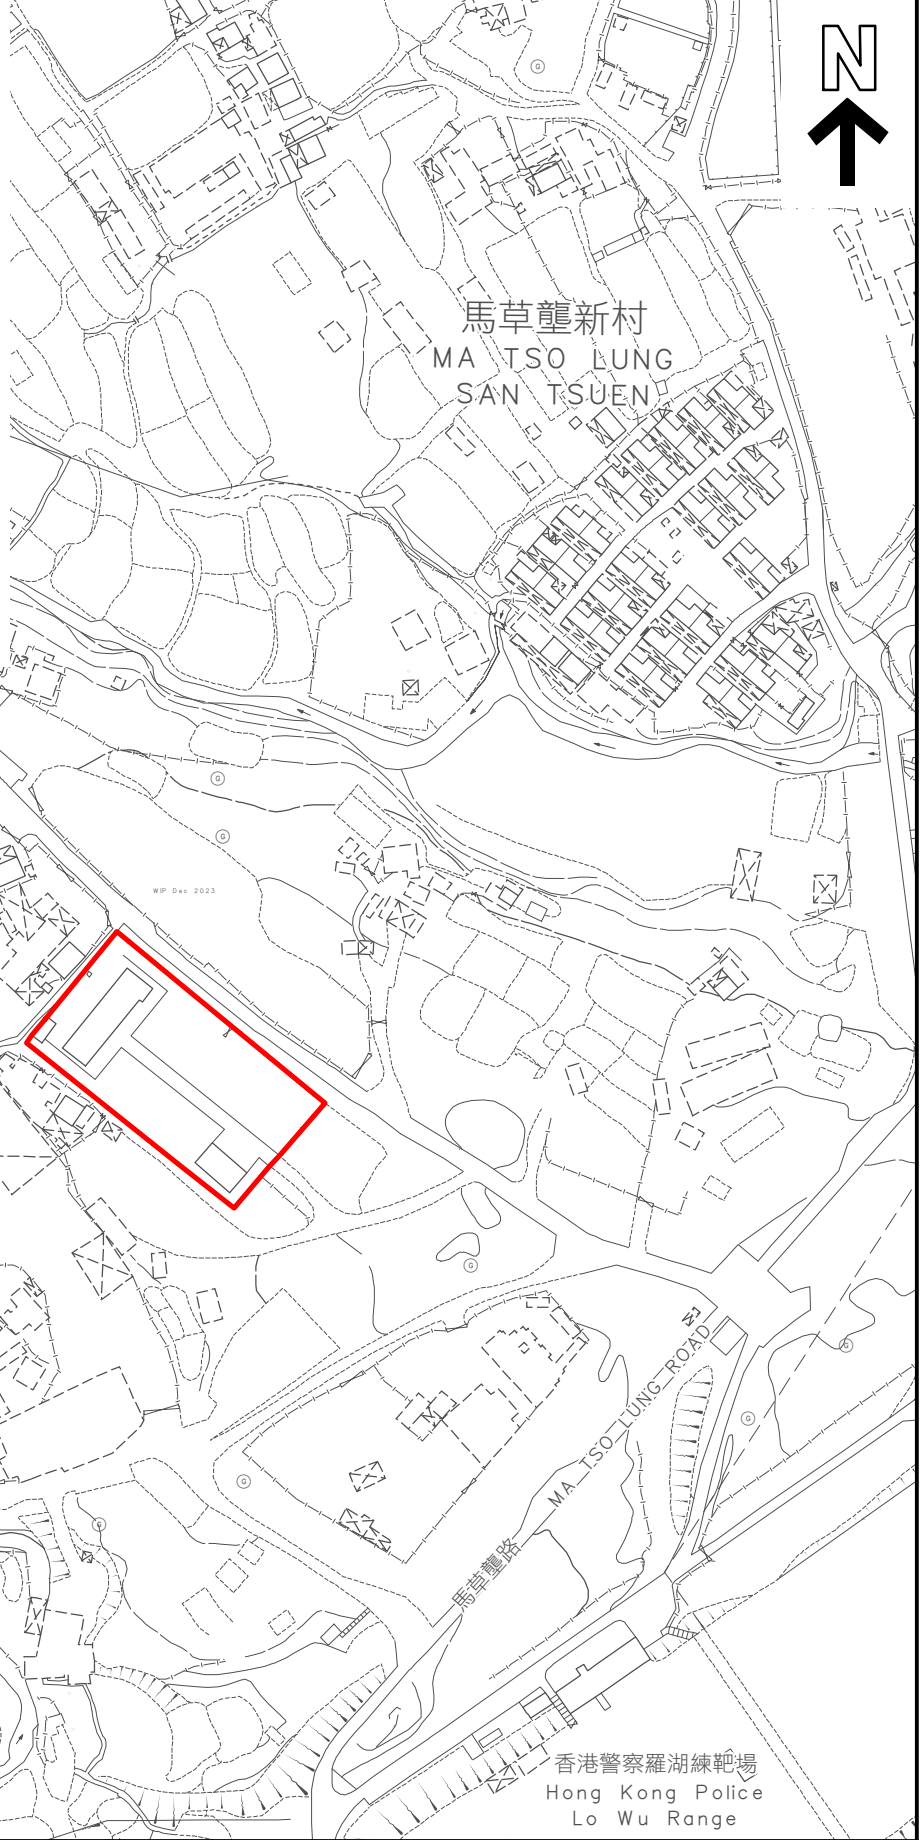

KEY PLAN 位置圖

SCALE 1 : 20 000 比例尺

界線只作識別用並有待詳細測量  
BOUNDARY FOR IDENTIFICATION PURPOSE ONLY  
SUBJECT TO DETAILED SURVEY

香港警察羅湖練靶場  
Hong Kong Police  
Lo Wu Range

 主題地點  
SUBJECT SITE

前校舍名稱  
FORMER SCHOOL NAME  
龍溪公立學校  
LUNG KAI PUBLIC SCHOOL

規劃署  
PLANNING  
DEPARTMENT 

本摘要圖於2024年3月28日擬備，  
所根據的資料為測量圖編號  
2-NE-24D和2-SE-4B

EXTRACT PLAN PREPARED ON 28.3.2024  
BASED ON SURVEY SHEETS No.  
2-NE-24D AND 2-SE-4B

參考編號  
REFERENCE No.  
M/HOLS/24/17

圖 PLAN  
210