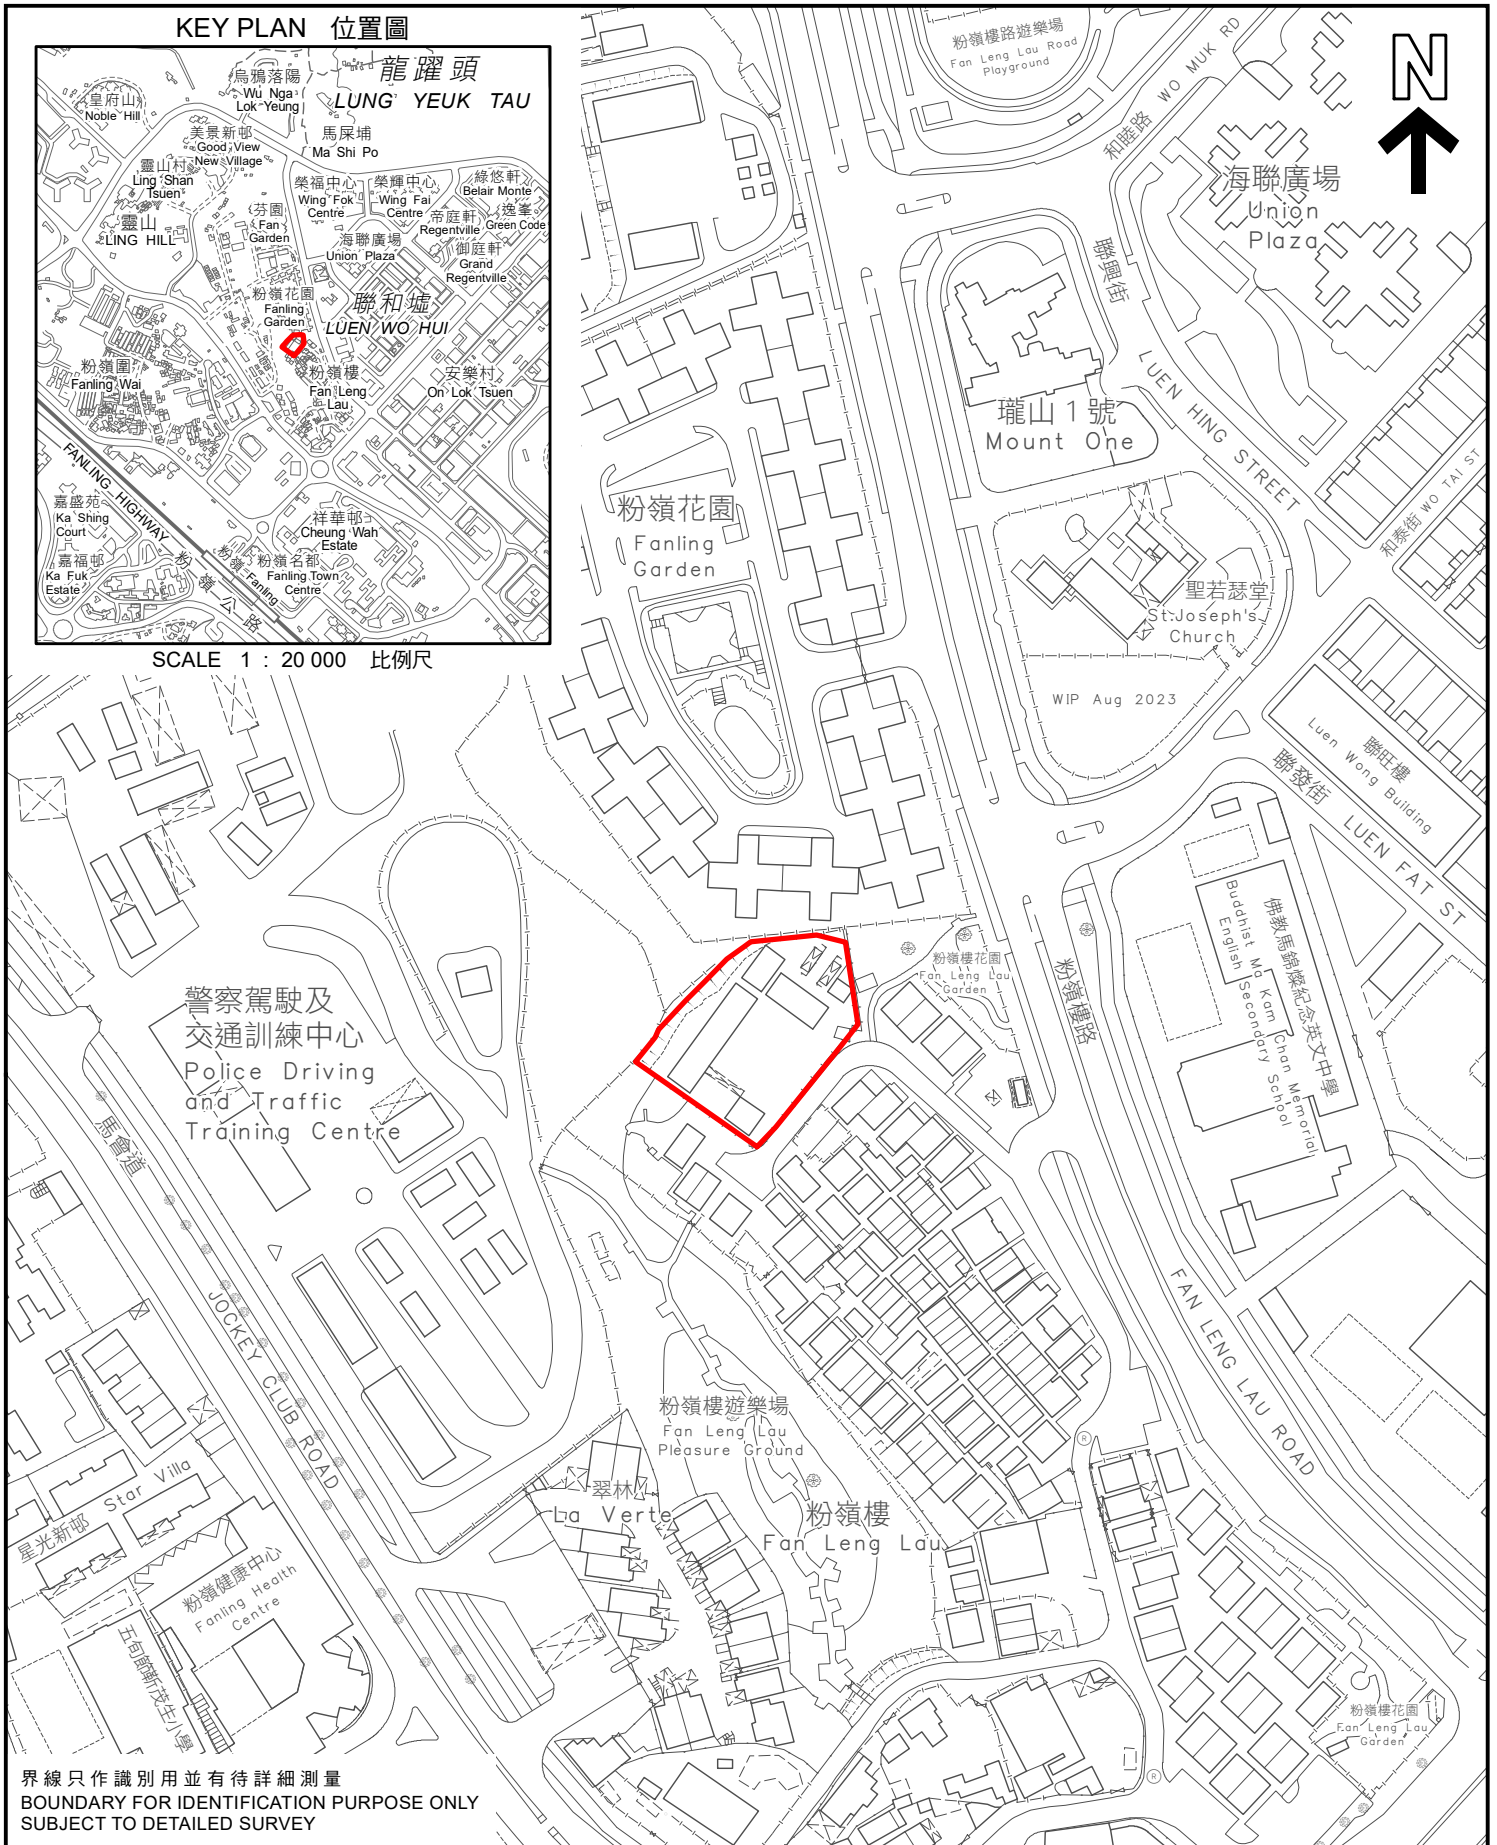

KEY PLAN 位置圖

SCALE 1 : 20 000 比例尺

警察駕駛及
交通訓練中心
Police Driving
and Traffic
Training Centre

界線只作識別用並有待詳細測量
BOUNDARY FOR IDENTIFICATION PURPOSE ONLY
SUBJECT TO DETAILED SURVEY

 主題地點
SUBJECT SITE

本摘要圖於2024年3月28日擬備，
所根據的資料為測量圖編號
3-SW-7D和12B

EXTRACT PLAN PREPARED ON 28.3.2024
BASED ON SURVEY SHEETS No.
3-SW-7D AND 12B

前校舍名稱
FORMER SCHOOL NAME
聯和墟公立學校
LUEN WO MARKET PUBLIC SCHOOL

規劃署
PLANNING
DEPARTMENT

參考編號
REFERENCE No.
M/HOLS/24/17

圖 PLAN
116

SCALE 1 : 2 000 比例尺
米 METRES 40 0 40 80 米 METRES