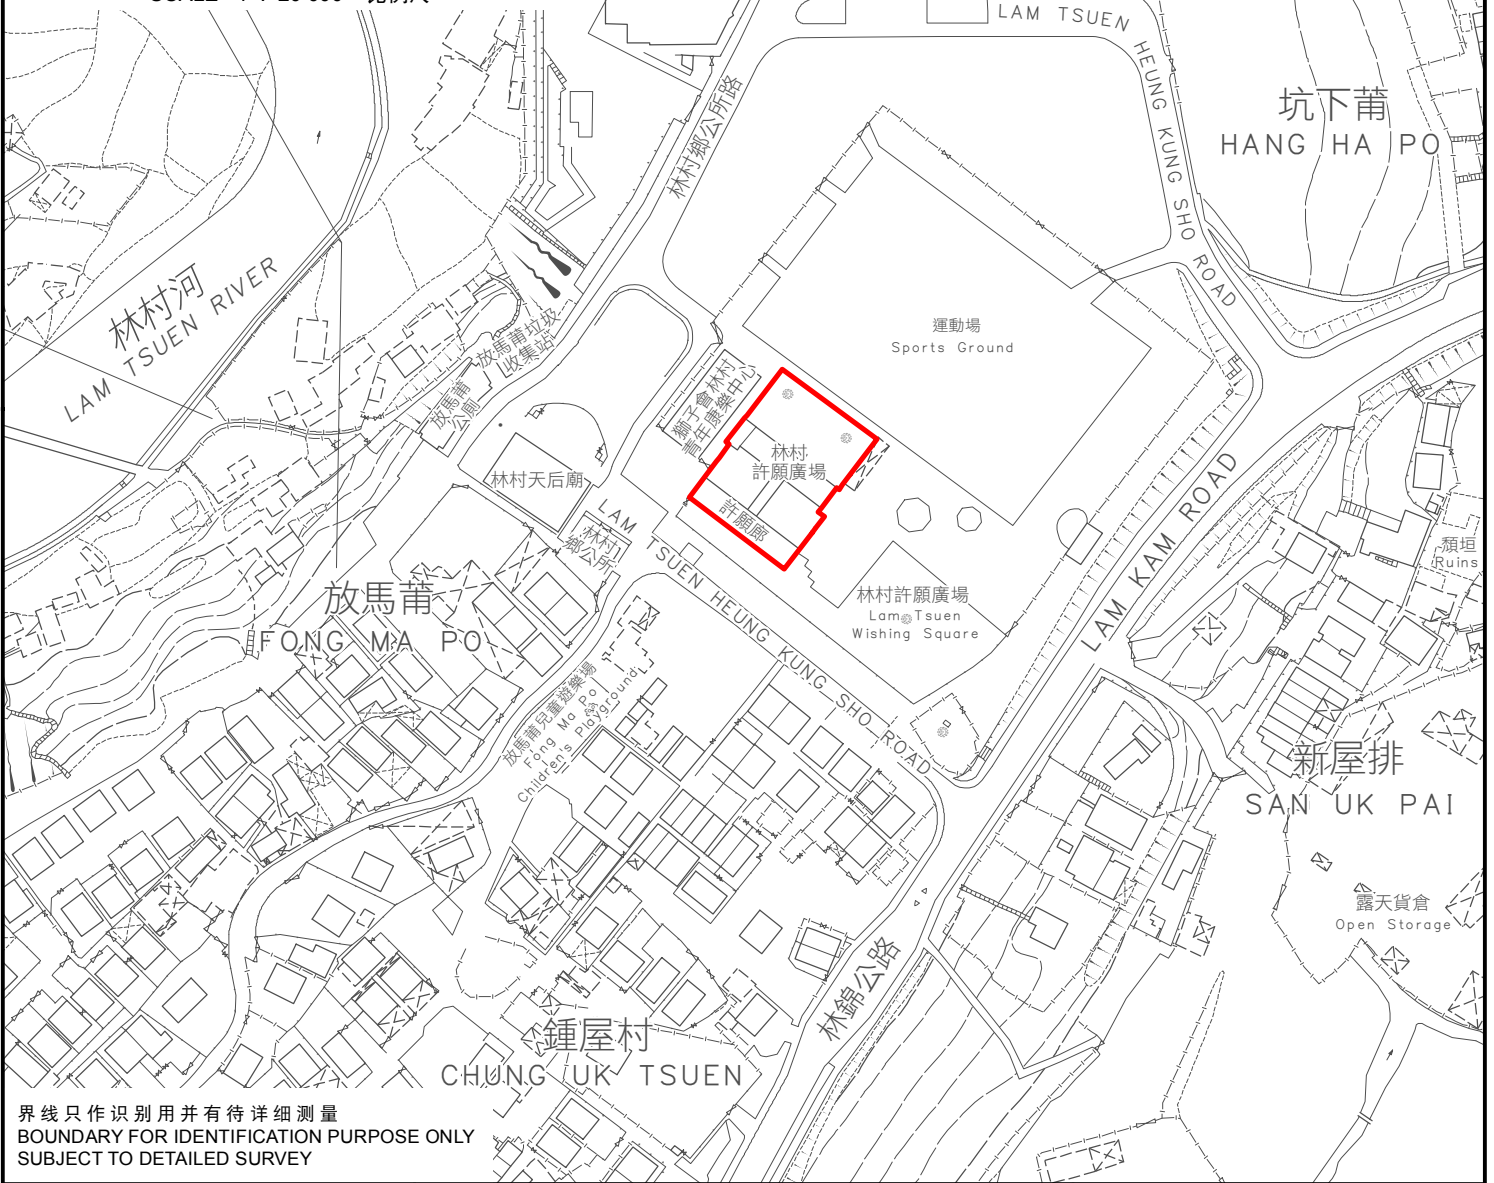

KEY PLAN 位置图

SCALE 1 : 20 000 比例尺

香港青年獎勵計劃  
賽馬會愛丁堡公爵  
訓練營  
HKAYP  
Jockey Club  
Duke of Edinburgh  
Training Camp

界线只作识别用并有待详细测量  
BOUNDARY FOR IDENTIFICATION PURPOSE ONLY  
SUBJECT TO DETAILED SURVEY

 主题地点  
SUBJECT SITE

前校舍名称  
FORMER SCHOOL NAME  
林村公立学校  
LAM TSUEN PUBLIC SCHOOL

规划署  
PLANNING  
DEPARTMENT

本摘要图于2024年3月28日制备，  
所根据的资料为测量图编号  
7-NW-2B和2D  
EXTRACT PLAN PREPARED ON 28.3.2024  
BASED ON SURVEY SHEETS No.  
7-NW-2B AND 2D

参考编号  
REFERENCE No.  
M/HOLS/24/17

图 PLAN  
79