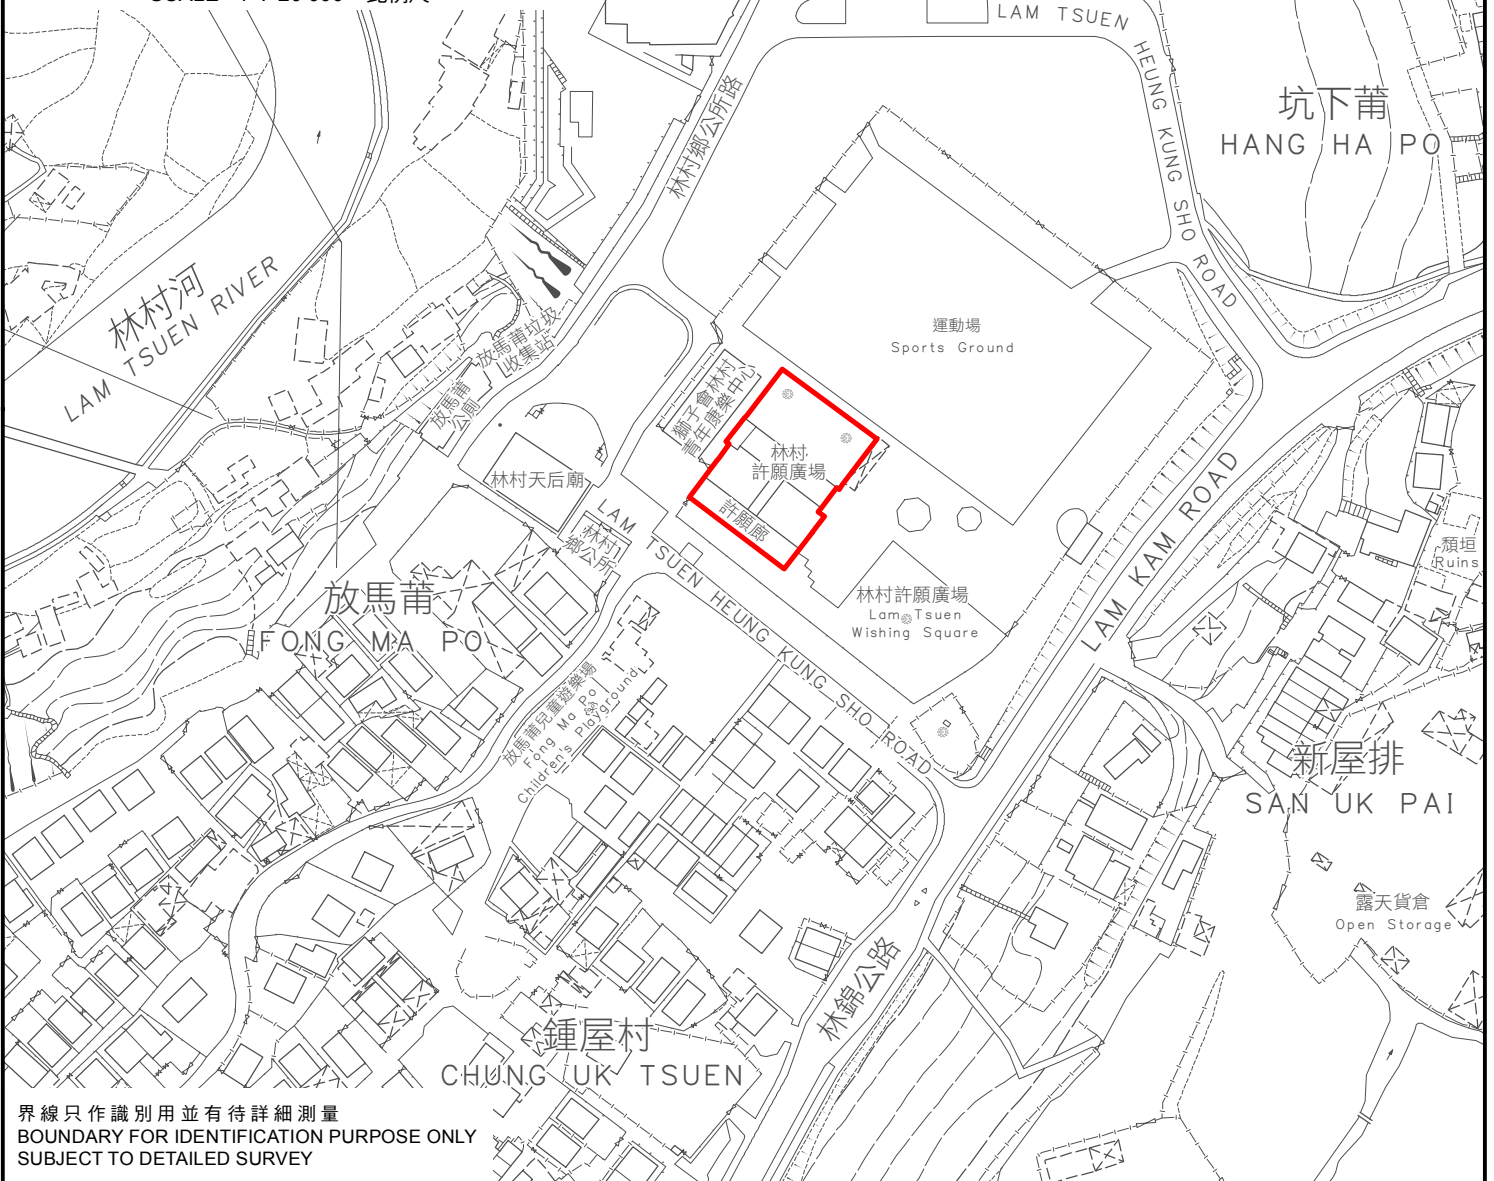

KEY PLAN 位置圖

SCALE 1 : 20 000 比例尺

香港青年獎勵計劃
賽馬會愛丁堡公爵
訓練營
HKAYP
Jockey Club
Duke of Edinburgh
Training Camp

界線只作識別用並有待詳細測量
BOUNDARY FOR IDENTIFICATION PURPOSE ONLY
SUBJECT TO DETAILED SURVEY

 主題地點
SUBJECT SITE

本摘要圖於2024年3月28日擬備，
所根據的資料為測量圖編號
7-NW-2B和2D

EXTRACT PLAN PREPARED ON 28.3.2024
BASED ON SURVEY SHEETS No.
7-NW-2B AND 2D

前校舍名稱
FORMER SCHOOL NAME
林村公立學校
LAM TSUEN PUBLIC SCHOOL

規劃署
PLANNING
DEPARTMENT

參考編號
REFERENCE No.
M/HOLS/24/17

圖 PLAN
79