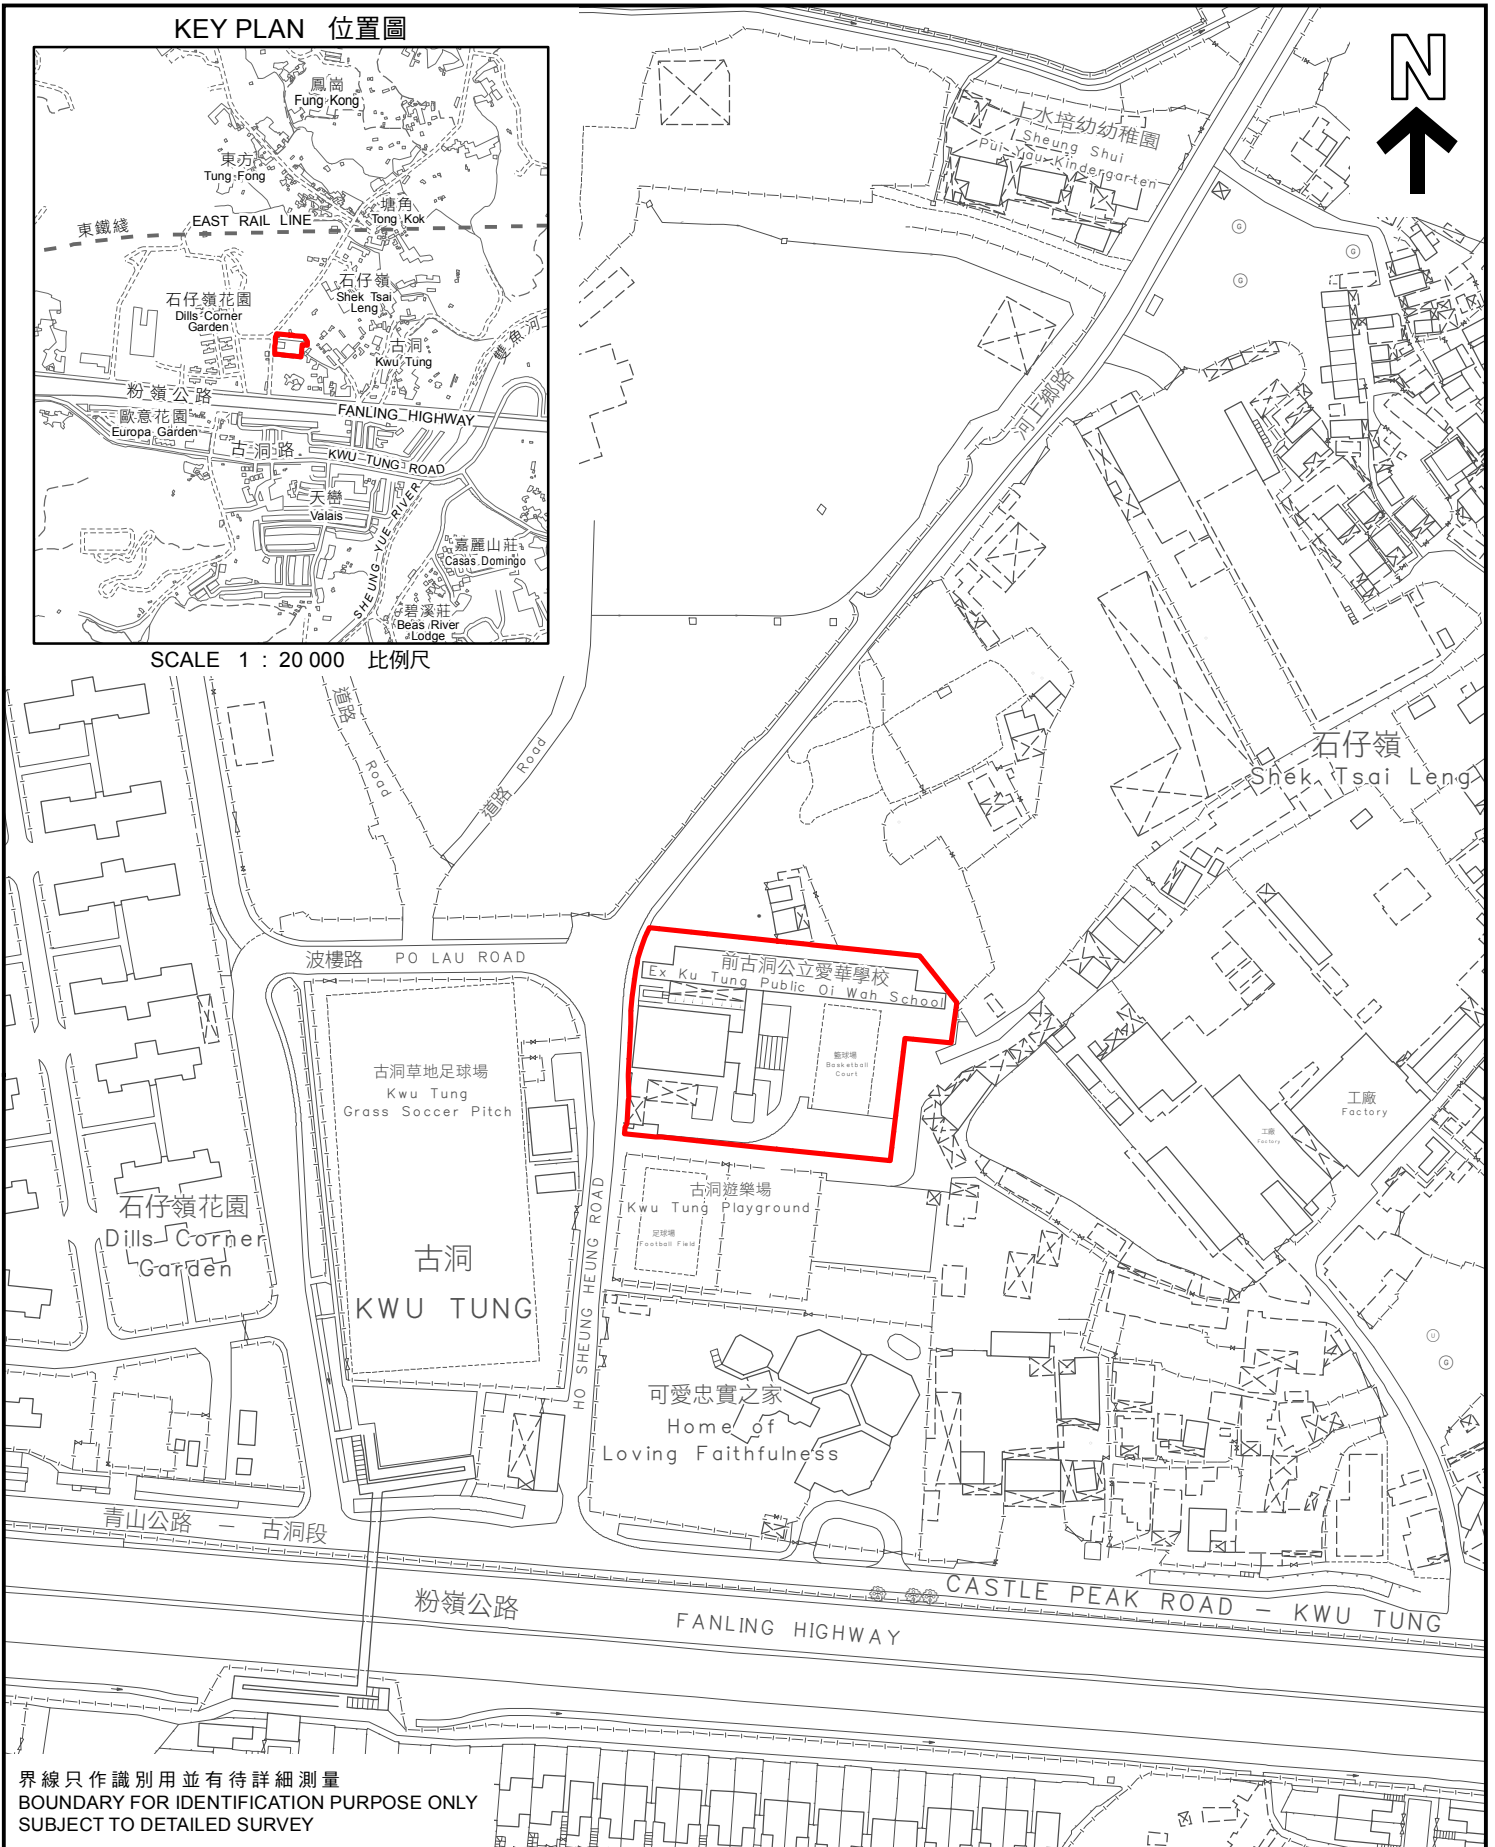

KEY PLAN 位置圖

SCALE 1 : 20 000 比例尺

界線只作識別用並有待詳細測量
BOUNDARY FOR IDENTIFICATION PURPOSE ONLY
SUBJECT TO DETAILED SURVEY

 主題地點
SUBJECT SITE

前校舍名稱
FORMER SCHOOL NAME
古洞公立愛華學校
KWU TUNG PUBLIC OI WAH SCHOOL

規劃署
PLANNING
DEPARTMENT

本摘要圖於2024年3月28日擬備，
所根據的資料為測量圖編號
2-SE-4D, 5C, 9B和10A

EXTRACT PLAN PREPARED ON 28.3.2024
BASED ON SURVEY SHEETS No.
2-SE-4D, 5C, 9B AND 10A

參考編號
REFERENCE No.
M/HOLS/24/17

圖 PLAN
62